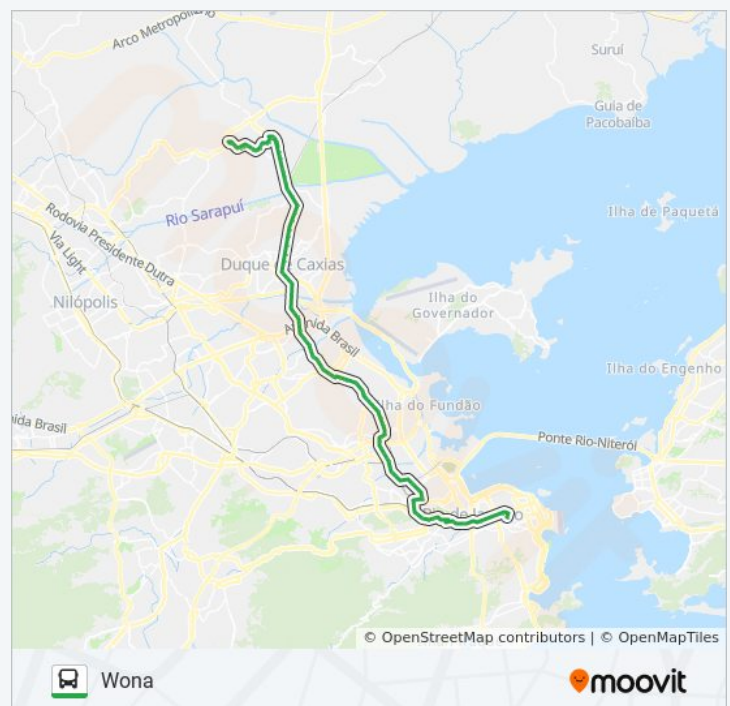

Abrigo Cristo Redentor / Colégio Santa Mônica /
21ª Dp

Avenida Dos Democráticos, 1580 | Saída 7 -
Linha Amarela

Horários da linha de ônibus 600C

Tabela de horários sentido Wona

| | |
|---------------|---------------|
| Domingo | 00:00 - 06:00 |
| Segunda-feira | 00:00 - 06:00 |
| Terça-feira | 00:00 - 06:00 |
| Quarta-feira | 00:00 - 06:00 |
| Quinta-feira | 00:00 - 06:00 |
| Sexta-feira | 00:00 - 06:00 |
| Sábado | 00:00 - 06:00 |

Informações da linha de ônibus 600C

Sentido: Wona

Paradas: 104

Duração da viagem: 74 min

Resumo da linha:

Avenida Dos Democráticos, 1808 | Padaria Casa Velha

Estação De Trem De Bonsucesso (2)

Rua Uranos, 629