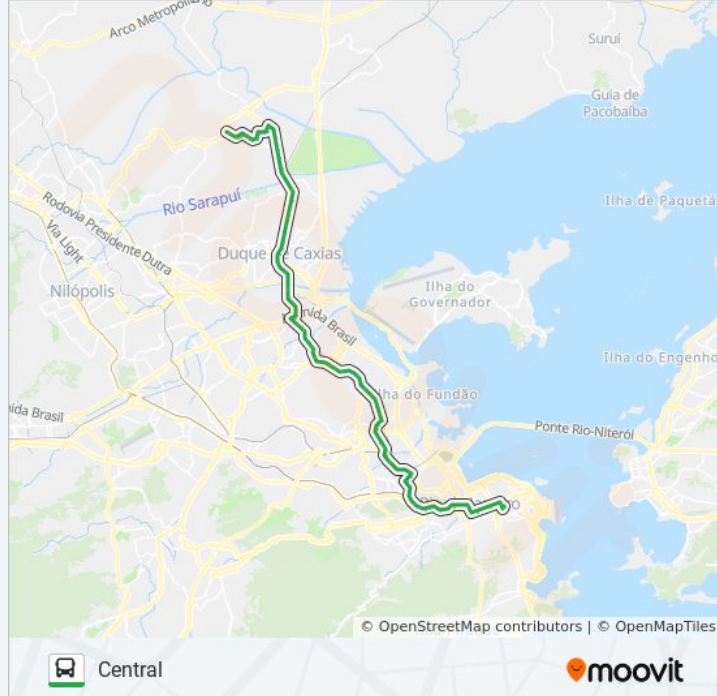

Avenida Governador Leonel De Moura Brizola, 8073

Avenida Governador Leonel De Moura Brizola, 8117

Rj-101, 8010

Avenida Governador Leonel De Moura Brizola, 7937

Avenida Governador Leonel De Moura Brizola, 1

Avenida Presidente Kenedy, 7075

Avenida Presidente Kenedy, 6861

Avenida Presidente Kennedy, 6560

Avenida Presidente Kenedy, 6296-6338

Avenida Presidente Kennedy, 151

Avenida Governador Leonel De Moura Brizola, 35

Estação Gramacho (Sentido Caxias)

Avenida Governador Leonel De Moura Brizola, 2164

Avenida Presidente Kennedy | Entrada Do Gramacho (Sentido Caxias)

Avenida Presidente Kennedy | Entrada Do Jardim Leal (Sentido Caxias)

Avenida Presidente Kennedy, 3875

Passarela Do Corte Oito (Sentido Caxias)

Estação Corte Oito (Sentido Caxias)

Passarela Do Cemitério Do Corte 8 (Sentido Caxias)

Avenida Presidente Kennedy | Viaduto Do Centenário (Sentido Caxias)

Avenida Governador Leonel De Moura Brizola, 2259

Avenida Governador Leonel De Moura Brizola, 1670-1712

Teatro Raul Cortez

Light - Subestação Washington Luis

Cedae Rio Pavuna / Ebamag Logística

Rua Bulhões Marcial (Estação Vigário Geral)

Rua Bulhões Marcial, 807