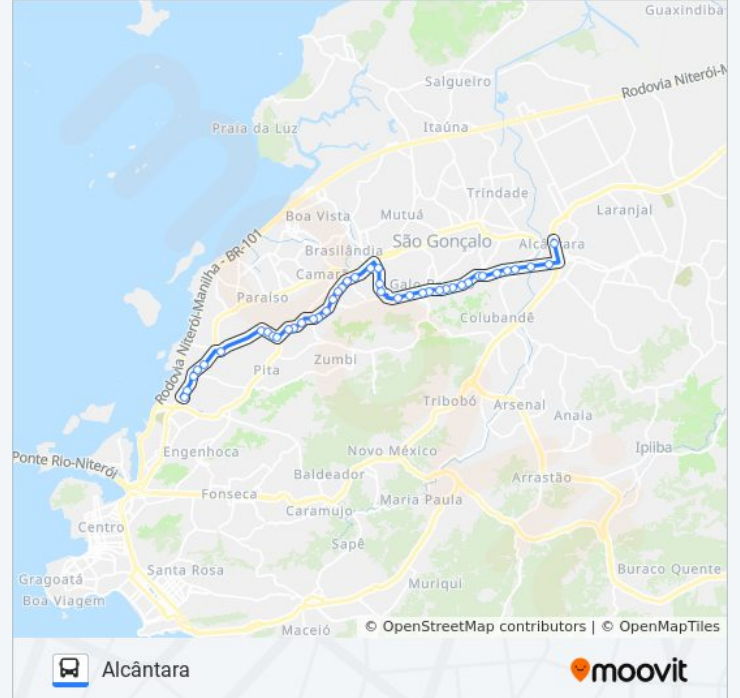

Rua José Lourenço De Azevedo, 228-238

Rua José Lourenço Azevedo

Avenida Jornalista Roberto Marinho

Avenida Jornalista Roberto Marinho

Estrada Do Malafaia

Avenida Jornalista Roberto Marinho

Estrada Do Malafaia

Avenida Jornalista Roberto Marinho

Avenida Jornalista Roberto Marinho

Avenida Jornalista Roberto Marinho

Avenida Jornalista Roberto Marinho

Avenida Jornalista Roberto Marinho

Avenida Jornalista Roberto Marinho

Avenida Jornalista Roberto Marinho, 3412

Ponto Final - Alcântara | Rua Jovelino De Oliveira
Viana, 249

Sentido: Neves

51 pontos

[VER OS HORÁRIOS DA LINHA](#)

Ponto Final - Alcântara | Rua Jovelino De Oliveira
Viana, 249

Rua Jovelino De Oliveira Viana, 314

Horários da linha de ônibus 56

Tabela de horários sentido Neves

Domingo	00:00 - 23:30
Segunda-feira	00:00 - 23:30
Terça-feira	00:00 - 23:30
Quarta-feira	00:00 - 23:30

Avenida Jornalista Roberto Marinho, 235