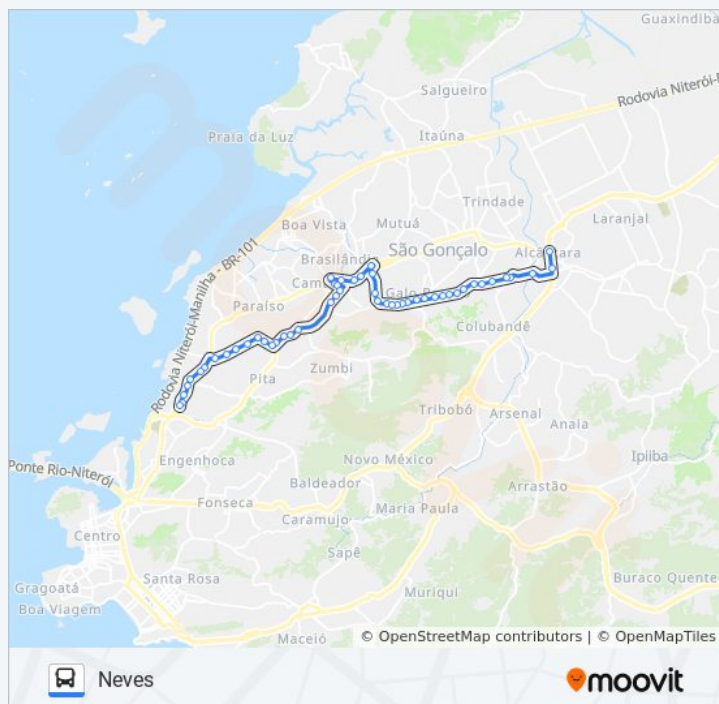

Avenida Presidente Kennedy 307

Avenida Presidente Kennedy 133f

Av. Pres. Kennedy S/N - Porto Da Pedra São
Gonçalo - Rj 24440-490 Brasil

Rua Francisco Portela 2738

Rua Francisco Portela 2622

Rua Coronel Cerrado Zé Garoto II São Gonçalo -
Rio De Janeiro 24440 Brasil

Rua Coronel Serrado 1695 Zé Garoto II São
Gonçalo - Rio De Janeiro 24440 Brasil

Rua Coronel Cerrado Zé Garoto II São Gonçalo -

Quinta-feira

00:00 - 23:30

Sexta-feira

00:00 - 23:30

Sábado

00:00 - 23:30

Informações da linha de ônibus 56

Sentido: Neves

Paradas: 51

Duração da viagem: 36 min

Resumo da linha:

Rio De Janeiro 24440 Brasil

Rua Doutor Getúlio Vargas 1593

Rua Doutor Getúlio Vargas 1365 Santa Catarina
São Gonçalo - Rio De Janeiro 24416 Brasil