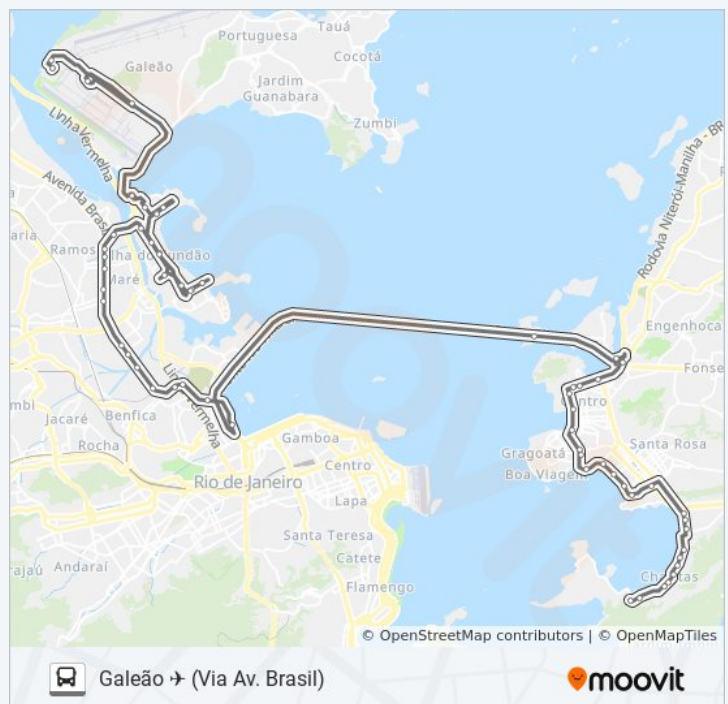

Rodoviária De Niterói (Linhas Municipais E Intermunicipais Para O Rio)

Moinho Atlântico III (Linhas Para O Rio)

Horários da linha de ônibus 1760D (EXECUTIVO)

Tabela de horários sentido Galeão (Via Av. Brasil)

Sentido: Galeão (Via Av. Brasil)

Paradas: 62

Duração da viagem: 79 min

Resumo da linha:

Trevo Da Avenida Do Contorno

Trevo Da Avenida Do Contorno | Entrada Da Ilha Da Conceição

Ilha De Mocanguê - Sentido Rio

Into | Linhas Intermunicipais

Avenida Brasil - Passarela 01

Avenida Brasil | Passarela 03

Avenida Brasil | Passarela 04 - Assaí Caju

Avenida Brasil | Passarela 05

Avenida Brasil - Atacadão / O Bramax / Refit Manguinhos