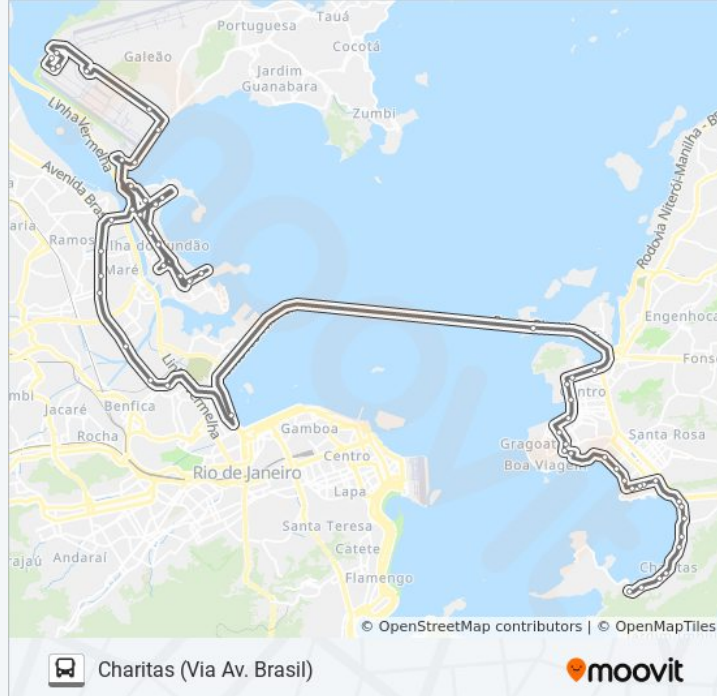

Avenida Brasil | Passarela 07 / Toulon

Avenida Brasil | Fiocruz

Avenida Brasil | Passarela 05 / Entrada Do
Parque Arará

Avenida Brasil | Barreira Do Vasco

Into | Linhas Intermunicipais

Ilha De Mocanguê - Sentido Niterói

Praça Araribóia 15069

Rua Professor Hernani Melo, 46

Rua Visconde De Moraes, 176-214

Rua Visconde De Moraes 490

Rua Presidente Pedreira, 312-406

Praça Getúlio Vargas

Avenida Jornalista Alberto Francisco Torres, 312-
360

Avenida Jornalista Alberto Francisco Torres 453

Rua Joaquim Távorá, 50

Rua Joaquim Távorá, 140

Rua Joaquim Távora, 184

Rua Joaquim Távora, 306

Avenida Quintino Bocaiúva 127

Avenida Quintino Bocaiúva 127

Avenida Quintino Bocaiúva, 70-168

Avenida Quintino Bocaiúva, 202-516

Avenida Quintino Bocaiúva, 652-680

Avenida Prefeito Silvio Picanço 449

Praia De Charitas

Avenida Carlos Ermelindo Marins, 190

Ponto Final - Charitas

Sentido: Charitas (Via Linha Vermelha)