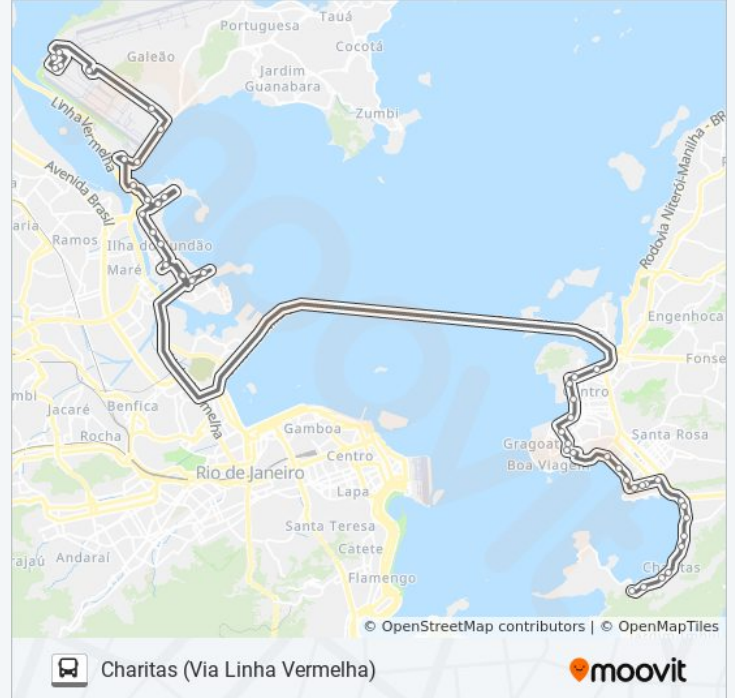

Praça Getúlio Vargas

Avenida Jornalista Alberto Francisco Torres, 312-
360

Avenida Jornalista Alberto Francisco Torres 453

Rua Joaquim Távora, 50

Rua Joaquim Távora, 140

Rua Joaquim Távora, 184

Rua Joaquim Távora, 306

Avenida Quintino Bocaiúva 127

Avenida Quintino Bocaiúva 127

Avenida Quintino Bocaiúva, 70-168

Avenida Quintino Bocaiúva, 202-516

Avenida Quintino Bocaiúva, 652-680

Avenida Prefeito Silvio Picanço 449

Praia De Charitas

Avenida Carlos Ermelindo Marins, 190

Ponto Final - Charitas

Sentido: Galeão (Via Av. Brasil)

62 pontos

[VER OS HORÁRIOS DA LINHA](#)

Ponto Final - Charitas

Clube Naval Charitas

Avenida Quintino Bocaiúva, 1501-1565