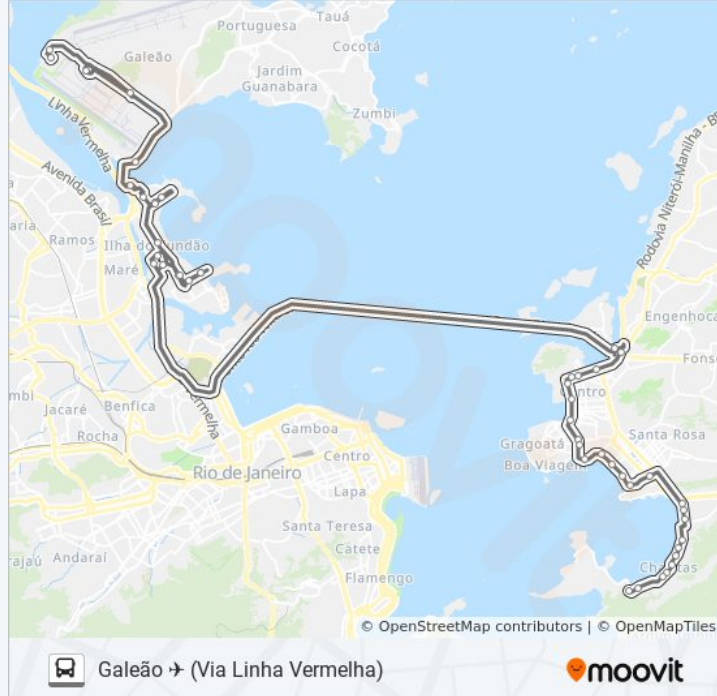

Moinho Atlântico III (Linhas Para O Rio)

Trevo Da Avenida Do Contorno

Trevo Da Avenida Do Contorno | Entrada Da Ilha Da Conceição

Portaria 3

Rua Milton Santos

Ct | Ccmn

Faculdade De Letras | Ct (Bloco H)

Eba | Fau | Reitoria Da UFRJ

Terminal Aroldo Melodia (Fundão) - Sentido Centro E Zona Norte (Exceto Ilha)

Av. Brigadeiro Trompowski - Entrada Da Ilha

Av. 20 De Janeiro - Localiza / Linx Hotel

Galeão - Terminal 1 | Portão E

Rua C (Área De Apoio)

Ponto Final - Aeroporto Do Galeão (Área De Apoio)

Os horários e os mapas do itinerário da linha de ônibus 1760D (EXECUTIVO) estão disponíveis, no formato PDF offline, no site: moovitapp.com. Use o [Moovit App](#) e viaje de transporte público por Rio de Janeiro e Região! Com o Moovit você poderá ver os horários em tempo real dos ônibus, trem e metrô, e receber direções passo a passo durante todo o percurso!