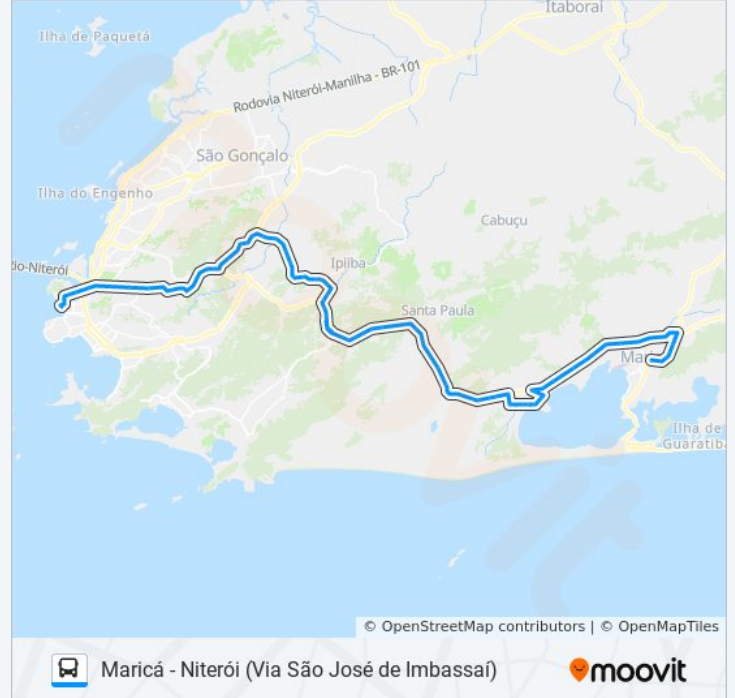

Rodovia Rj-104 | Passarela De Tribobó - Sentido Manilha

Avenida Doutor Eugênio Borges, 329

Avenida Eugenio Borges 329 Tribobó II São Gonçalo - Rio De Janeiro 24755 Brasil

Avenida Doutor Eugênio Borges, 896-898

Avenida Eugênio Borges, 334-388

Avenida Eugênio Borges, 486-492

Rodovia Tronco Norte Fluminense, 1010-1174

Curva Do Vento

Rodovia Tronco Norte Fluminense, 1900-2016

Posto De Saúde Do Rio Do Ouro

Entrada De Rio D'Ouro

Rodovia Tronco Norte Fluminense, 26

Rodovia Tronco Norte Fluminense, 20

Estrada Hungria 27

Rodovia Tronco Norte Fluminense, 10

Rodovia Tronco Norte Fluminense, 100

Rodovia Tronco Norte Fluminense, 10140

Rodovia Tronco Norte Fluminense, 94

Rodovia Tronco Norte Fluminense, 18

Rodovia Tronco Norte Fluminense, 18

Rodovia Tronco Norte Fluminense, 18

Rodovia Amaral Peixoto, 451

Entrada De Itaipuaçu (Sentido Região Dos Lagos)

Rodovia Amaral Peixoto, 40