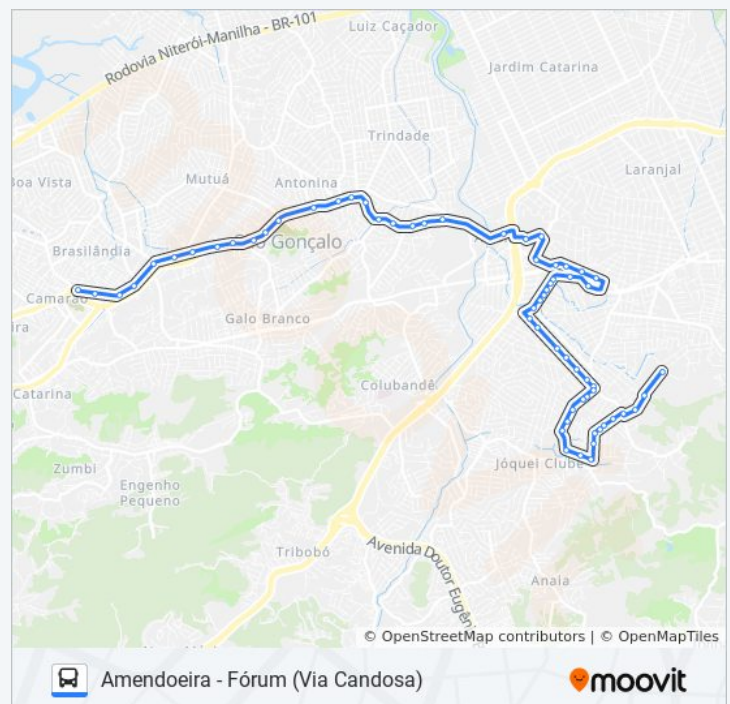

### Sentido: Amendoeira

52 pontos

[VER OS HORÁRIOS DA LINHA](#)

Av. Pres. Kennedy S/N - Porto Da Pedra São  
Gonçalo - Rj 24440-490 Brasil

Rua Francisco Portela 2738

Rua Francisco Portela 2622

Rua Coronel Moreira César, 36-190 | Linhas  
Municipais

## Sentido: Centro

62 pontos

[VER OS HORÁRIOS DA LINHA](#)

Ponto Final - Amendoeira

Rua João Capistrano De Abreu, 471

Rua João Capistrano De Abreu, 105-189

Estrada Coelho, 1289-1305

Rua Jorge Batista Ferreira, 48-92

## Horários da linha de ônibus 34A

Tabela de horários sentido Centro

Domingo	00:00 - 23:30
Segunda-feira	00:00 - 23:30
Terça-feira	00:00 - 23:30
Quarta-feira	00:00 - 23:30
Quinta-feira	00:00 - 23:30
Sexta-feira	00:00 - 23:30
Sábado	00:00 - 23:30

## Informações da linha de ônibus 34A

**Sentido:** Centro

**Paradas:** 62

**Duração da viagem:** 37 min

**Resumo da linha:**

Rua Alberto Coelho, 77-97

Rua Alberto Coelho, 23-47

Estrada Raul Veiga, 776