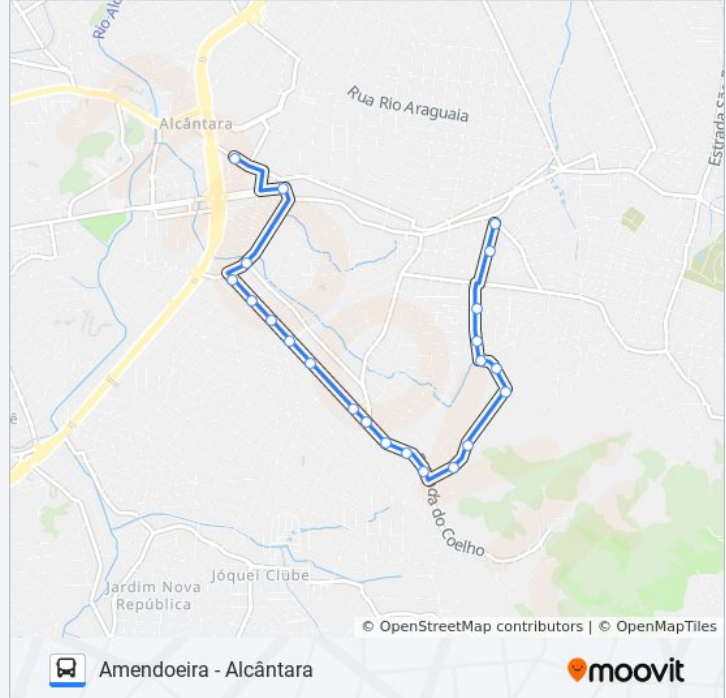

### Sentido: Amendoeira

22 pontos

[VER OS HORÁRIOS DA LINHA](#)

Terminal Raul Veiga II - Alcântara

Rua Joaquim Laranjeiras, 380-450

Rua Alberto Coelho, 366

Rua Candido Reis, 48

Rua Candido Reis, 100

### Informações da linha de ônibus 34B

**Sentido:** Amendoeira

**Paradas:** 22

**Duração da viagem:** 14 min

**Resumo da linha:**

Rua Roque De Almeida, 456-616

Rua Roque De Almeida, 319-331

Rua Roque De Almeida, 147-197

Rua Emídio Dantas Barreto, 200-270

Rua Emídio Dantas Barreto, 2-102

Os horários e os mapas do itinerário da linha de ônibus 34B estão disponíveis, no formato PDF offline, no site: [moovitapp.com](https://moovitapp.com). Use o [Moovit App](#) e viaje de transporte público por Rio de Janeiro e Região! Com o Moovit você poderá ver os horários em tempo real dos ônibus, trem e metrô, e receber direções passo a passo durante todo o percurso!