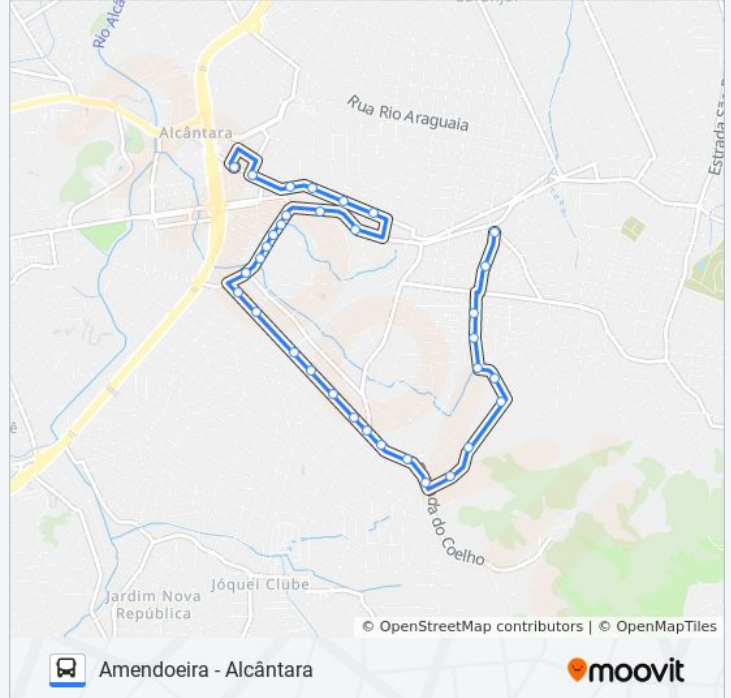

### Sentido: Alcântara

33 pontos

[VER OS HORÁRIOS DA LINHA](#)

Rua Emídio Dantas Barreto, 2-102  
Rua Emídio Dantas Barreto, 199-269  
Rua Roque De Almeida, 28-110  
Rua Roque De Almeida, 302-318  
Rua Roque De Almeida, 346-454  
Rua Roque De Almeida, 618-722  
Rua João Capistrano De Abreu, 799  
Rua João Capistrano De Abreu, 471  
Rua João Capistrano De Abreu, 105-189  
Estrada Coelho, 1289-1305  
Estrada Coelho, 1177-1217  
Estrada Coelho, 1121-1145  
Rua Candido Reis, 1231-1377  
Rua Emídio Nascimento, 377-445  
Rua Candido Reis, 541  
Rua Candido Reis, 407-427  
Rua Candido Reis, 192  
Rua Candido Reis, 101-109  
Rua Candido Reis, 89  
Rua Alberto Coelho, 325-373  
Rua Alberto Coelho, 279-285

### Informações da linha de ônibus 34B

**Sentido:** Alcântara

**Paradas:** 33

**Duração da viagem:** 17 min

**Resumo da linha:**

Rua Alberto Coelho, 253-263

Rua Alberto Coelho, 295

Rua Alberto Coelho, 77-97

Terminal Raul Veiga II - Alcântara

### Sentido: Amendoeira

22 pontos

[VER OS HORÁRIOS DA LINHA](#)

Terminal Raul Veiga II - Alcântara

Rua Joaquim Laranjeiras, 380-450

Rua Alberto Coelho, 366

Rua Candido Reis, 48

Rua Candido Reis, 100