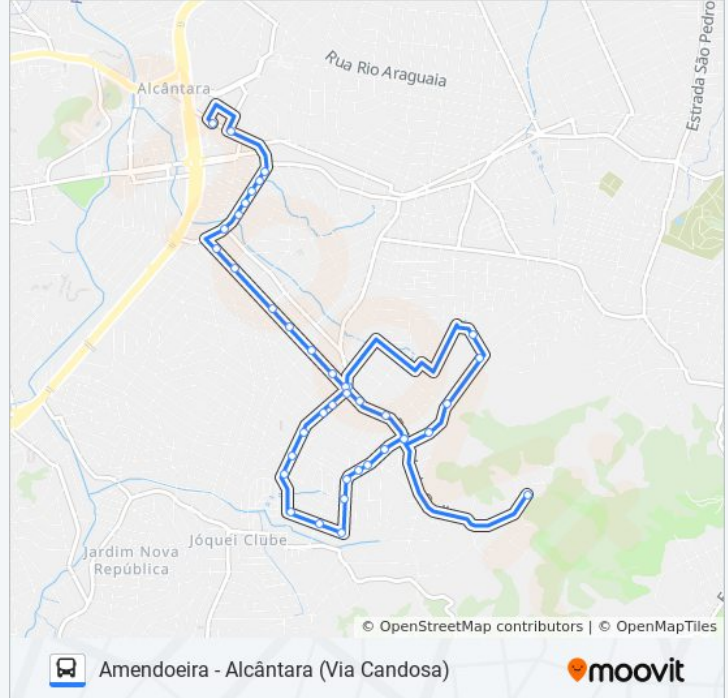

Rua Candido Reis, 1231-1377

Rua Emídio Nascimento, 377-445

Rua Candido Reis, 541

Rua Candido Reis, 407-427

Rua Candido Reis, 192

Rua Candido Reis, 101-109

Rua Candido Reis, 89

Rua Alberto Coelho, 325-373

Rua Alberto Coelho, 279-285

Rua Alberto Coelho, 253-263

Rua Alberto Coelho, 295

Rua Alberto Coelho, 77-97

Rua Alberto Coelho, 23-47

Estrada Raul Veiga, 365

Terminal Raul Veiga II - Alcântara

Sentido: Amendoira

29 pontos

[VER OS HORÁRIOS DA LINHA](#)

Terminal Raul Veiga II - Alcântara

Rua Joaquim Laranjeiras, 380-450

Rua Alberto Coelho, 366

Rua Candido Reis, 48

Rua Candido Reis, 100

Rua Candido Reis, 206

Informações da linha de ônibus 34C

Sentido: Amendoira

Paradas: 29

Duração da viagem: 21 min

Resumo da linha:

Estrada Coelho, 1178-1218

Estrada Do Coelho

Rua João Capistrano De Abreu, 180