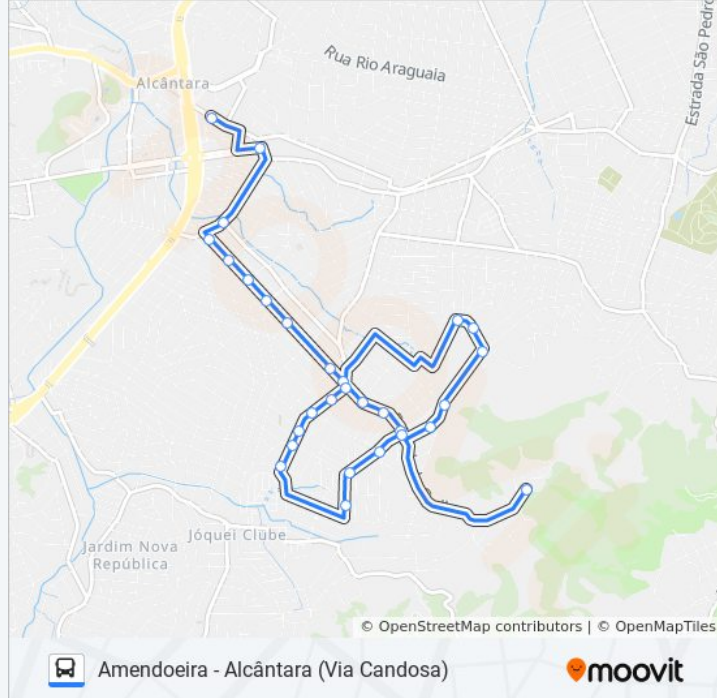

29 pontos

[VER OS HORÁRIOS DA LINHA](#)

Terminal Raul Veiga II - Alcântara

Rua Joaquim Laranjeiras, 380-450

Rua Alberto Coelho, 366

Rua Candido Reis, 48

Rua Candido Reis, 100

Rua Candido Reis, 206

Rua João Capistrano De Abreu, 340-374

Ponto Final - Amendoeira

Rua Roque De Almeida, 617-721

Rua Roque De Almeida, 456-616

Rua Waldemiro Lopo, 125

Rua Waldemiro Lopo, 131-159

Rua Waldemiro Lopo, 242

Rua Waldemiro Lopo, 306-344

Rua Waldemiro Lopo, 366-424

Rua Waldemiro Lopo, 426-462

Rua Jorge Batista Ferreira, 385-435

Rua Jorge Batista Ferreira, 283-297

Rua Jorge Batista Ferreira, 105

Rua Jorge Batista Ferreira, 1-45

Estrada Coelho, 3219

Os horários e os mapas do itinerário da linha de ônibus 34C estão disponíveis, no formato PDF offline, no site: moovitapp.com. Use o [Moovit App](#) e viaje de transporte público por Rio de Janeiro e Região! Com o Moovit você poderá ver os horários em tempo real dos ônibus, trem e metrô, e receber direções passo a passo durante todo o percurso!