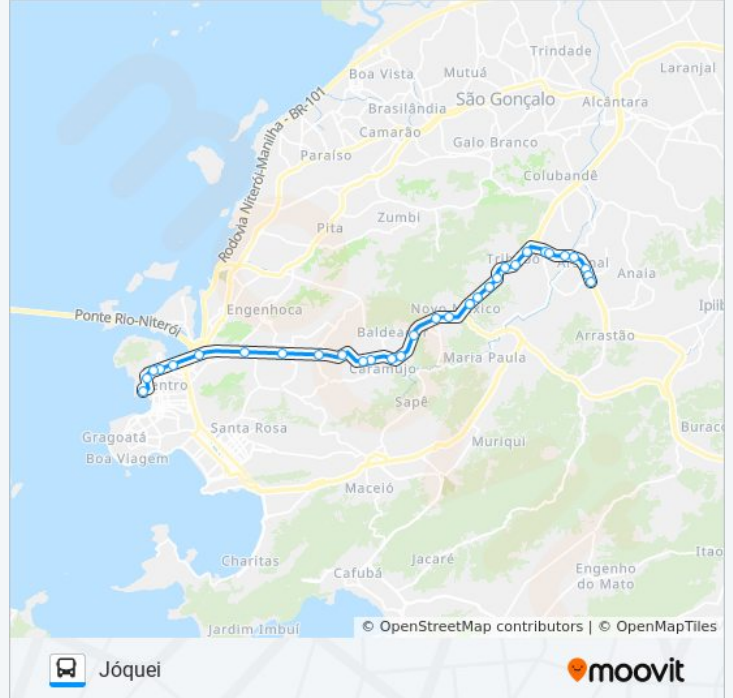

Sentido Manilha

Rodovia Rj-104 | Entrada Do Novo México - Sentido Manilha

Rodovia Rj-104 | Passarela De Maria Paula - Sentido Manilha

Rodovia Rj-104 (Sentido Manilha) | Antigo Motel Fiesta

Rodovia Rj-104 (Sentido Manilha) | Rua São Sebastião

Rodovia Rj-104 | Adhonep - Sentido Manilha

Rodovia Rj-104 | Motel Carinhoso - Sentido Manilha

Rodovia Rj-104 (Sentido Manilha) | Supermercado Bom Depósito

Rodovia Rj-104 | Passarela De Tribobó - Sentido Manilha

Avenida Doutor Eugênio Borges, 329

Avenida Eugenio Borges 329 Tribobó II São Gonçalo - Rio De Janeiro 24755 Brasil

Avenida Doutor Eugênio Borges, 896-898

Churrascaria Querência

Supermarket Arsenal

Passarela Do Arsenal

Avenida Doutor Eugênio Borges, 1146

Sentido: Niterói

50 pontos

[VER OS HORÁRIOS DA LINHA](#)

Avenida José Lopes Raposo, 78-204

Rua Gonçalo Paiva Gomes

Rua Laércio Xavier De Mendonça

Rua Antônio Bento