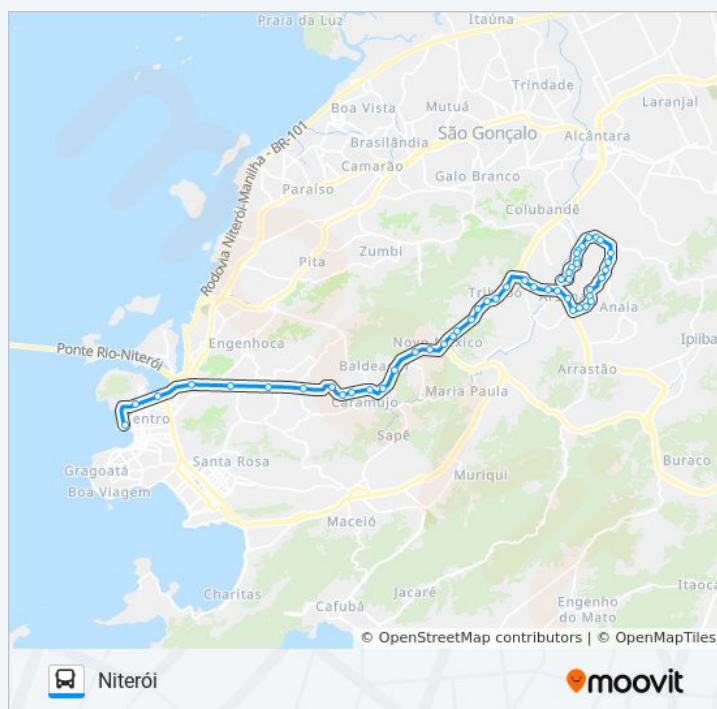

Rodovia Rj-104 | Passarela De Maria Paula - Sentido Niterói

Rodovia Rj-104 | Entrada De Maria Paula - Sentido Niterói

Rodovia Rj-104 | Entrada Do Novo México - Sentido Niterói

Rodovia Rj-104 | Passarela De Santa Bárbara - Sentido Niterói

Duração da viagem: 48 min

Resumo da linha:

Rodovia Rj-104 | Entrada Da Cova Da Onça - Sentido Niterói

Rodovia Rj-104 | Garagem 1001 - Sentido Niterói

Rodovia Rj-104 | Acesso À Estrada Da Figueira - Sentido Niterói