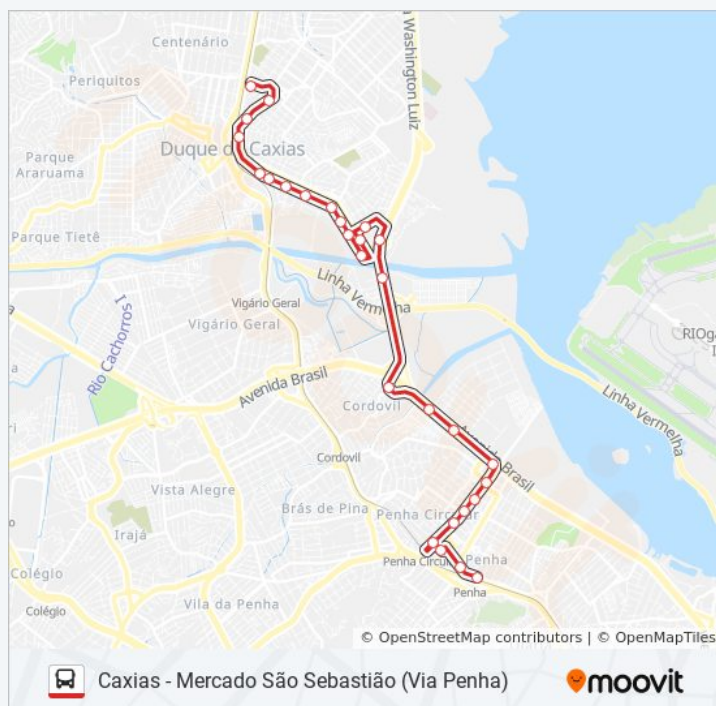

Rodovia Washington Luiz (Sentido Petrópolis) | Viaduto Do Maracanã

Avenida Brigadeiro Lima E Silva, 282

Avenida Brigadeiro Lima E Silva, 512-592

Caxias D'Or

Avenida Brigadeiro Lima E Silva, 1120

Avenida Brigadeiro Lima E Silva | Praça Humaitá

Trevo Missões - Acesso Av. Brasil

Avenida Brasil | Passarela Mercado São Sebastião

Avenida Brasil | Passarela 17

Avenida Brasil | Passarela Do Shopping Matriz

Avenida Lobo Júnior, 874 | 22ª Dp / Rua Cuba

Avenida Lobo Júnior, 1120

Avenida Lobo Júnior, 1338-1354

Avenida Lobo Júnior, 1560

Avenida Lobo Júnior, 1934

Rua Indígena, 54

Rua Nicarágua 504

Estação De Trem Da Penha

Quarta-feira

00:00 - 23:30

### Informações da linha de ônibus 431C

**Sentido:** Mercado São Sebastião

**Paradas:** 28

**Duração da viagem:** 25 min

**Resumo da linha:**

Os horários e os mapas do itinerário da linha de ônibus 431C estão disponíveis, no formato PDF offline, no site: [moovitapp.com](https://moovitapp.com). Use o [Moovit App](#) e viaje de transporte público por Rio de Janeiro e Região! Com o Moovit você poderá ver os horários em tempo real dos ônibus, trem e metrô e receber direções passo a passo durante todo o percurso!