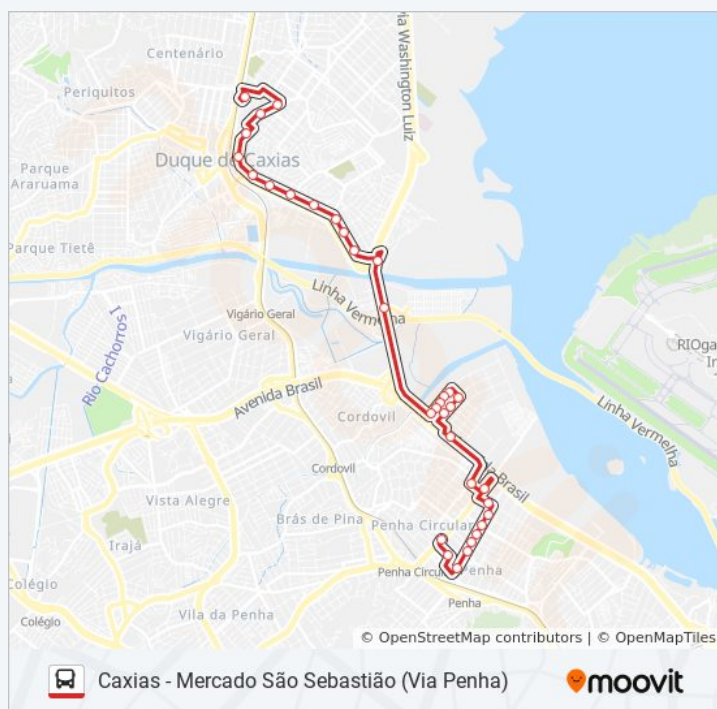

Rua Do Feijão, 124

Rua Do Alho, 364

Rua Do Arroz, 134

Rua Do Alho, 255

Rua Do Alho, 1350

Rua Do Alho, 135

Avenida Das Missões (Trevo Da Linha Vermelha/Pq. Das Missões)

Rodovia Washington Luiz (Sentido Petrópolis) | Viaduto Do Maracanã

Avenida Brigadeiro Lima E Silva, 282

Avenida Brigadeiro Lima E Silva, 512-592

Caxias D'Or

Avenida Brigadeiro Lima E Silva, 1120

Avenida Brigadeiro Lima E Silva | Praça Humaitá

Avenida Brigadeiro Lima E Silva, 1762

Avenida Brigadeiro Lima E Silva, 2048

Assim Saúde (Linhas Intermunicipais)

Rua Conde De Porto Alegre, 516-524  
(Desativado Aos Domingos)

Avenida Duque De Caxias, 506

Avenida Duque De Caxias, 732-786

Terminal Rodoviário Prefeito José Carlos Lacerda  
- Caxias

Duração da viagem: 30 min

Resumo da linha:

**Sentido: Mercado São Sebastião**

28 pontos

[VER OS HORÁRIOS DA LINHA](#)

Terminal Rodoviário Prefeito José Carlos Lacerda  
- Caxias

**Horários da linha de ônibus 431C**