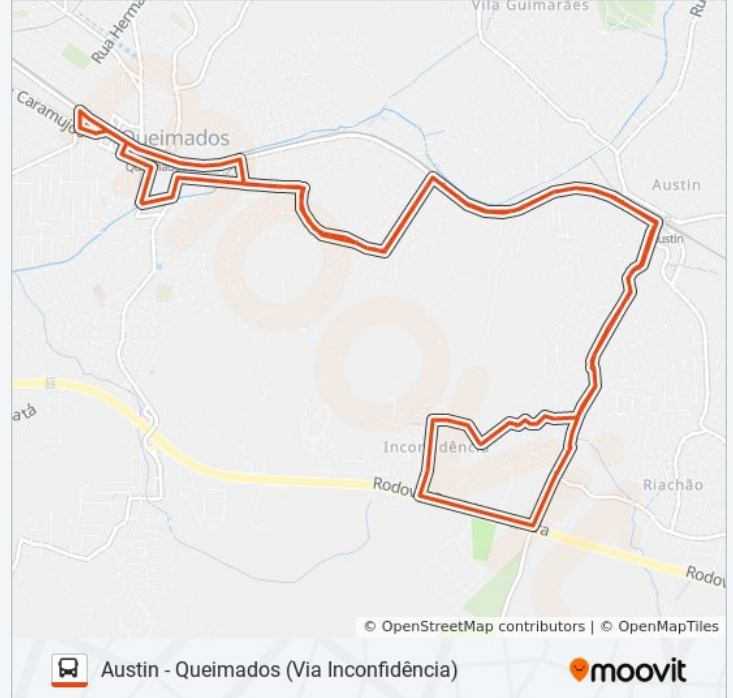

Estrada Jose Luis Da Silva, 925

Rua Márcio Vieira De Oliveira, 1604

Rua Márcio Vieira De Oliveira, 1700-1736

Rua Márcio Vieira De Oliveira, 1858

Rodovia Presidente Dutra (Galpão Das Lojas Americanas/Posto Gatão))

Rua Campo Largo, 10

Rua Antero, 70

Rua Antero, 162-198

Rua Capitão, 226-486

Estrada Laranjal, 650

Rua Humberto, 80

Rua Humberto, 86-134

Rua Existente, 100

Rua Cristina Miranda, 70

Rua Existente, 96-98

Rua Márcio Vieira De Oliveira, 1551-1565

Estrada Jose Luis Da Silva, 2676

Estrada Jose Luis Da Silva, 925

Rua José Matos Silva, 916

E.M. Kerma Moreira Franco

Estrada Jose Luis Da Silva, 704

Estrada Jose Luis Da Silva (Padaria E Mercearia Do Beto/Farmashow/Beco)

Estrada Jose Luis Da Silva, 583

I.E. Santa Ângela

Rua Márcio Vieira De Oliveira, 335

Rua Márcio Vieira De Oliveira, 212-218

Rua Márcio Vieira De Oliveira, 175