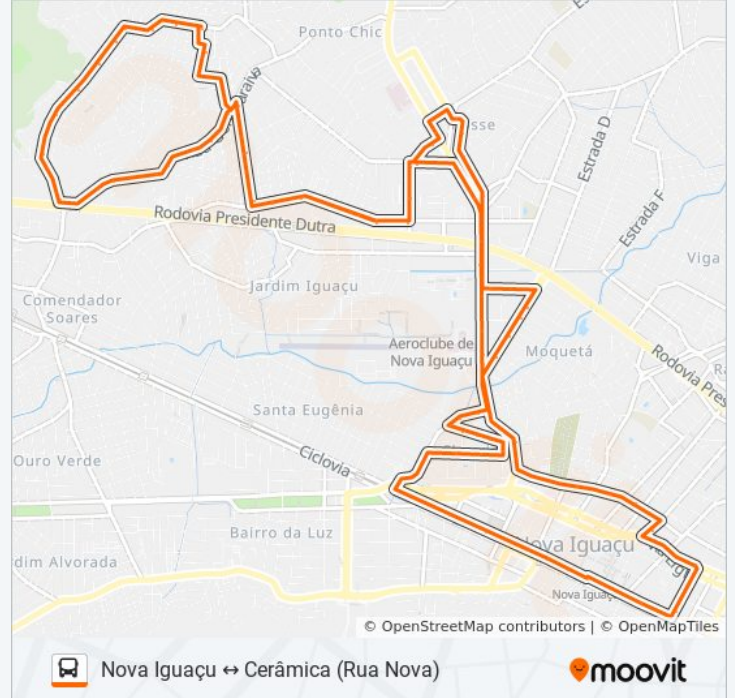

Rua Geni Saraiva, 1340

Rua Geny Saraiva, 1550

Rua Geny Saraiva, 1672-1702

Rua Geny Saraiva, 1902-1912

Rua Amílton Moreira, 2006

Rua Geny Saraiva, 2246-2250

Rua Amauri Guimarães, 2-72

Rua Tomás Fonseca, 802-822

Rua Tomás Fonseca, 1152-1190

Rua Tomás Fonseca, 1374

Rua Barros, 1-115

Rua Tomás Fonseca, 1808-1862

Rua Tomás Fonseca, 2000

Rua Tomás Fonseca, 2128

Estrada Velha De Sao Jose, 675

Estrada Velha De São José, 507

Estrada Velha De São José, 317-349

Rua Provedor Miguel De Carvalho, 119-129

Rua Provedor Miguel De Carvalho, 70-106

Rua Geny Saraiva, 1271

Rua Aristotelina Mariano De Souza, 338

Rua Aristotelina Mariano De Souza, 644

Estrada Da Gama, 243

58ª Delegacia Policial

Viaduto Da Posse (Sentido Nova Iguaçu)

Avenida Governador Roberto Silveira, 1810

Avenida Governador Roberto Silveira | Ufrj

Avenida Governador Roberto Silveira | Aeroclube
De Nova Iguaçu