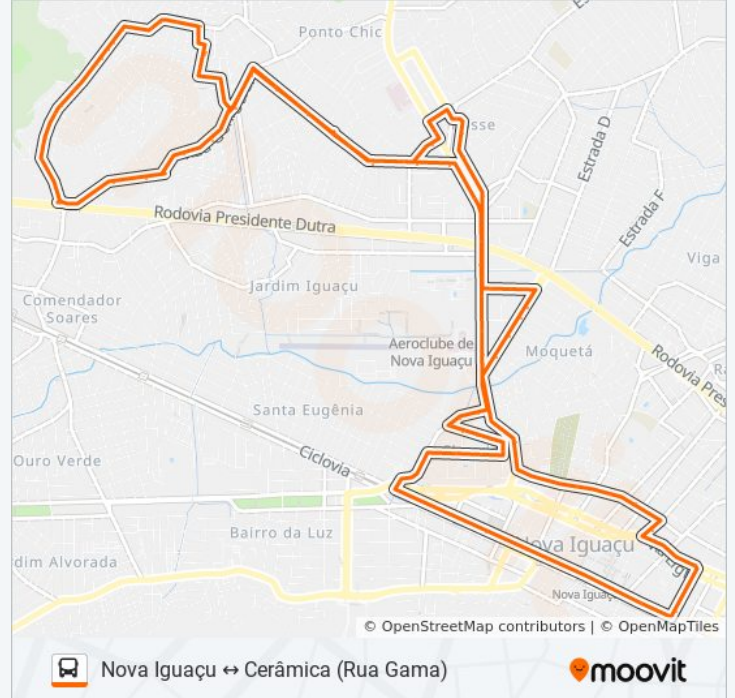

Rua Provedor Miguel De Carvalho, 119-129

Estrada Velha De São José, 308

Rua Carmita Henrique De Abreu, 417

Estrada Velha De São José, 514

Estrada Velha De Sao Jose, 593a

Travessa Cristina, 660

Estrada Velha De Sao Jose, 20

Rua Tomás Fonseca, 2019-2127

Rua Tomás Fonseca, 1941

Rua Tomás Fonseca, 1901

Rua Tomás Fonseca, 1854

Rua Tomás Fonseca, 1853

Rua Santa Luzia, 2-10

Rua Tomás Fonseca, 1442

Rua Tomás Fonseca, 1379

Rua Tomás Fonseca, 1231

Rua Tomás Fonseca, 1079-1099

Rua Tomás Fonseca, 833

Rua Geny Saraiva, 335-349

Rua Geny Saraiva, 115-189

Rua Albertino Souza Lobato, 19

Rua Geny Saraiva, 2026

Rua Darcí Pinto De Souza, 172

58ª Delegacia Policial

Viaduto Da Posse (Sentido Nova Iguaçu)

Avenida Governador Roberto Silveira, 1810

Avenida Governador Roberto Silveira | Ufrj

Avenida Governador Roberto Silveira | Aeroclube
De Nova Iguaçu