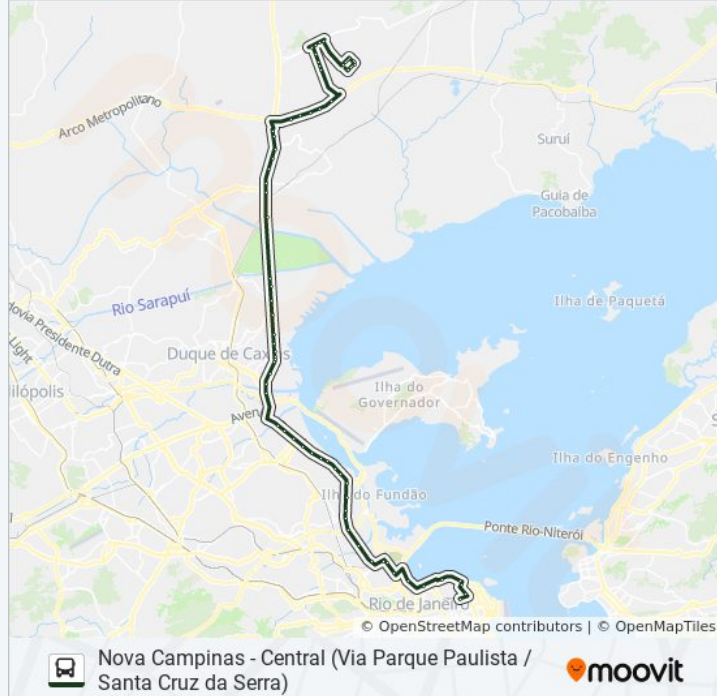

Rodovia Washington Luis (Sentido Rio) | Posto Bravo

Rodovia Washington Luiz, 831

Entrada Da Reduc (Sentido Rio)

Rodovia Washington Luiz (Sentido Rio) | Terminal Logístico Do Sarapuí

Rodovia Washington Luiz (Sentido Rio) | Concessionária Treviso

Rodovia Washington Luiz (Sentido Rio) | Churrascaria Três Marias

Rodovia Washington Luiz, 5049

Rodovia Washington Luiz, 4099

Rodovia Washington Luiz, 1195

Rodovia Washington Luiz (Sentido Rio) | Hospital Moacir Do Carmo

Rodovia Washington Luiz (Sentido Rio) | Caxias Shopping - Entrada Principal

Rodovia Washington Luiz (Sentido Rio) | Rei Do Bacalhau Rp

Rodovia Washington Luíz (Sentido Rio) | Parque Industrial De Caxias

Rodovia Washington Luíz, 1375

Avenida Das Missões (Corpo De Fuzileiros Navais)

Avenida Brasil | Passarela Mercado São Sebastião

Avenida Brasil | Passarela 17

Avenida Brasil | Passarela Do Shopping Matriz

Avenida Brasil | Passarela 16 / Casa Do Marinheiro