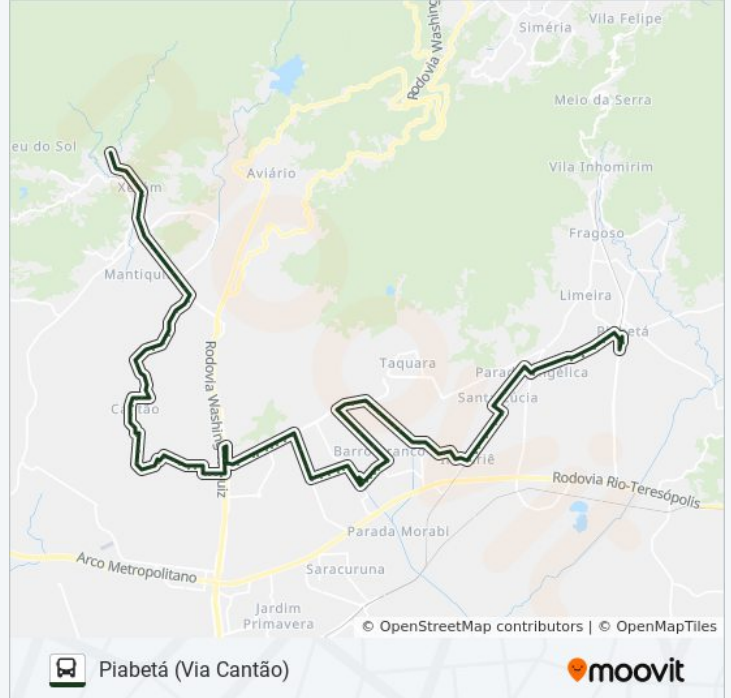

Rua Capitão Guynemer, 610
Rua Capitão Guynemer, 589
Rua Capitão Guynemer, 364
Rua Dezesesseis, 2
Rua Dezesete, 1940
Estrada Cantão De Santa Cruz, 68
Estrada Cantão De Santa Cruz, 76
Estrada Cantão De Santa Cruz, 82
Rua Panamericana, 11
Rua Panamericana, 65
Rua Panamericana, 114
Rua Panamericana, 162
Rua Brasil, 73
Rua Tupã, 199
Rua Osasco, 1
Rua Osasco, 46
Avenida Calombe, 847
Rua Acapu, 121
Avenida Camilo Castelo Branco, 253
Avenida Camilo Castelo Branco, 1
Avenida Eldorado, 38
Avenida Eldorado, 54
Rua Gericino, 719
Rua Gericino, 617
Rua Gericino, 439
Rua Pastor Silvio Lopes, 941
Rua Pastor Silvio Lopes, 879
Rua Pastor Silvio Lopes, 801
Rua Pastor Silvio Lopes, 646
Rodovia Washington Luíz, 1094
Avenida Automóvel Clube, 24
Avenida Automóvel Clube, 198-248
Avenida Automóvel Clube, 642-694