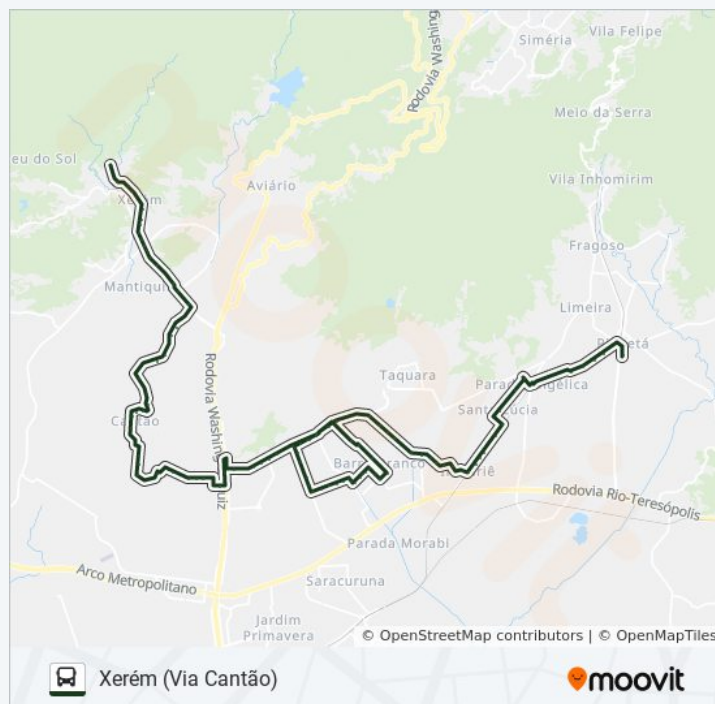

Avenida Vereador Fernando C A Figueiredo 9

Avenida Vereador Fernando César Antunes Figueiredo, 27

Avenida Vereador Fernando César Antunes Figueiredo, 381

Praça De Santa Lúcia

Rua Geni Saraiva, 44

Avenida Madame Cúrie, 253

Avenida Coronel Sisson, 1852-1882 (Cetep Imbariê)

Avenida Coronel Sisson, 2440-2550

Avenida Coronel Sisson, 531

Avenida Coronel Sisson, 2845-2903

Estação Imbariê

Rua Ferreira De Menezes, 567

Rua Narcisa Amália, 50

Rua Narcisa Amalia, 114

Rua Narcisa Amália, 223

Rua Narcisa Amália, 271

Rua Narcisa Amalia, 359-379

Rua Narcisa Amalia, 429-437

Rua Narcisa Amalia, 491-519

Rua Narcisa Amalia, 701-799

Rua Narcisa Amalia, 1301-1455

Rua Narcisa Amalia, 2109-2325

Avenida Automóvel Clube, 3521-3743

Avenida Automóvel Clube, 2963-3089

Avenida Automóvel Clube, 2387-2447

Avenida Automóvel Clube, 1701-2159

Antiga Nova Campina

Avenida Automóvel Clube, 922

Rua Eptácio Pessoa, 226

Avenida Pedro Álvares Cabral, 184

Avenida Pedro Álvares Cabral, 216

Paradas: 107

Duração da viagem: 90 min

Resumo da linha: