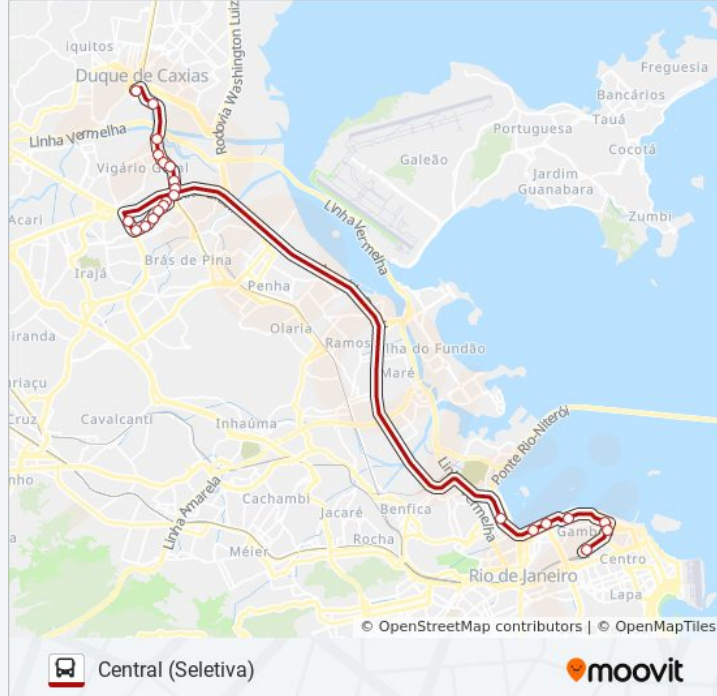

Via Trilhos Santo Cristo Rio De Janeiro - Rio De
Janeiro 20220 Brasil

VLT Praia Formosa

Av. Francisco Bicalho | Rodoviária Do Rio

Into | Linhas Intermunicipais

Upa Pediátrica De Duque De Caxias

Avenida Governador Leonel De Moura Brizola,
842-910

Informações da linha de ônibus 112C

Sentido: Central (Seletiva)

Paradas: 22

Duração da viagem: 35 min

Resumo da linha:

Rua Arlindo Rodrigues 228 - Gambôa Rio De Janeiro - Rj 20220-324 Brasil

Hospital Dos Servidores - Entrada Secundária

Cais Do Valongo / Hospital Dos Servidores - Entrada Lateral

Terminal Américo Fontenelle - Plataforma A

Sentido: Central (Via Linha Vermelha)

15 pontos

[VER OS HORÁRIOS DA LINHA](#)

Terminal Shopping Center De Caxias (Limousine Carioca)

Light - Subestação Washington Luis

Campo Sao Cristovao, 405

Igreja De São Cristóvão

Rua Santos Lima | Into

Terminal Intermodal Gentileza (Linhas Intermunicipais)

Avenida Francisco Bicalho | Iml Afrânio Peixoto