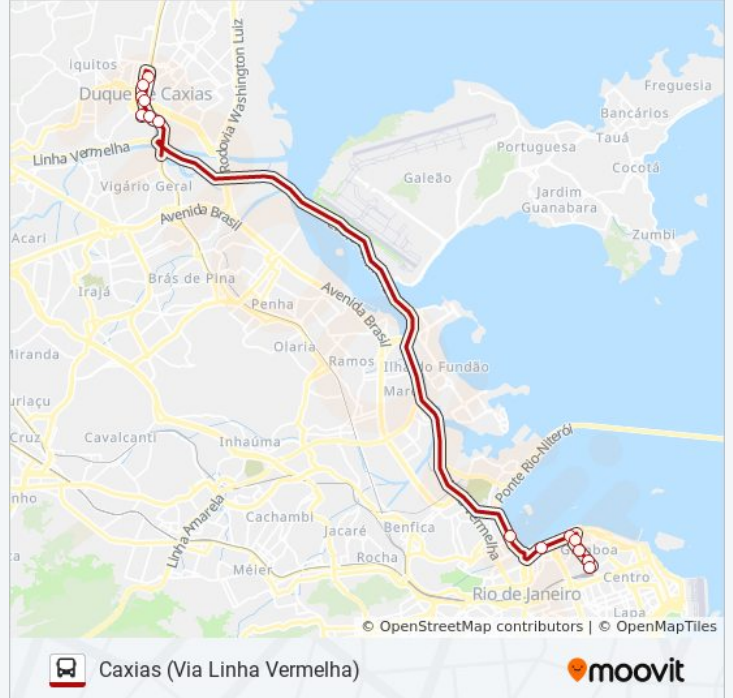

Sentido: Central (Seletiva)

22 pontos

[VER OS HORÁRIOS DA LINHA](#)

Terminal Shopping Center De Caxias (Limousine Carioca)

Light - Subestação Washington Luis

Cedae Rio Pavuna / Ebamag Logística

Rua Bulhões Marcial (Estação Vigário Geral)

Rua Bulhões Marcial, 807

Rua Bulhões Marcial, 731-765

Rua Bulhões Marcial, 561

Rua Bulhões Marcial, 475

Rua Mundau, 27

Rua Álvaro De Macedo, 11-217

Rua Cordovil, 530

Rua Cordovil, 640

Rua Cordovil, 922-980

Rua Cordovil, 1286-1390

Rua Cordovil | Praça Do Cimento Branco

Avenida Meriti, 4420

Av. Rodrigues Alves | Rodoviária Do Rio

Av. Rodrigues Alves | Professor Pereira Reis

Horários da linha de ônibus 112C

Tabela de horários sentido Central (Seletiva)

Domingo	05:20 - 18:40
Segunda-feira	05:10 - 20:10
Terça-feira	05:10 - 20:10
Quarta-feira	05:10 - 20:10
Quinta-feira	05:10 - 20:10
Sexta-feira	05:20 - 18:40
Sábado	05:15 - 19:45

Informações da linha de ônibus 112C

Sentido: Central (Seletiva)

Paradas: 22

Duração da viagem: 35 min

Resumo da linha: