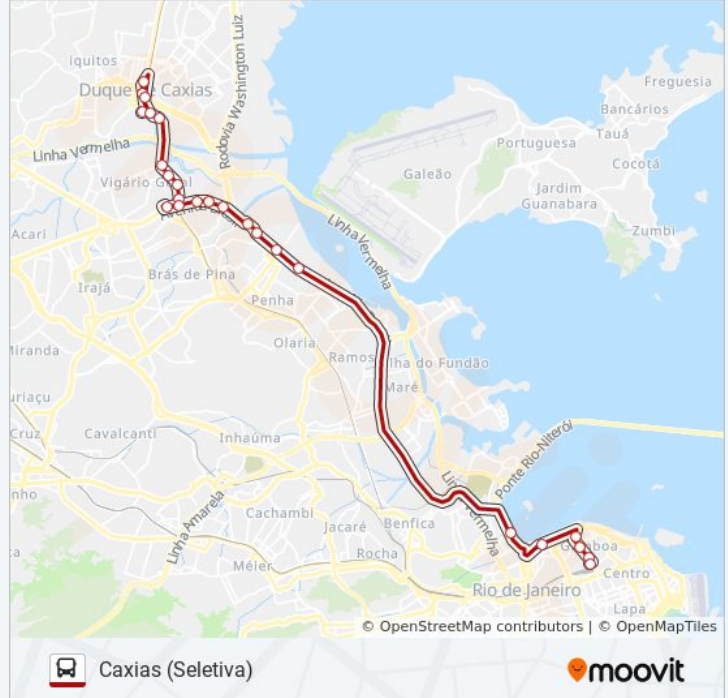

Terminal Américo Fontenelle - Plataforma A

Túnel João Ricardo

Cemitério Dos Ingleses

Rivadavia Correa | Cidade Do Samba

Via Trilhos Santo Cristo Rio De Janeiro - Rio De Janeiro 20220 Brasil

VLT Praia Formosa

Informações da linha de ônibus 112C

Sentido: Caxias (Seletiva)

Paradas: 27

Duração da viagem: 43 min

Resumo da linha:

Rua Bulhões Marcial, 574-830

Rua Bulhões Marcial (Estação Vigário Geral)

Upa Pediátrica De Duque De Caxias

Avenida Governador Leonel De Moura Brizola,
842-910

Praça Do Pacificador | Ponto Final - Limousine
Carioca (Executivos)

Avenida Governador Leonel De Moura Brizola,
1670-1712

Teatro Raul Cortez

Terminal Shopping Center De Caxias
(Desembarque)

Via Trilhos Santo Cristo Rio De Janeiro - Rio De
Janeiro 20220 Brasil

VLT Praia Formosa

Av. Francisco Bicalho | Rodoviária Do Rio

Into | Linhas Intermunicipais

Upa Pediátrica De Duque De Caxias

Avenida Governador Leonel De Moura Brizola,
842-910