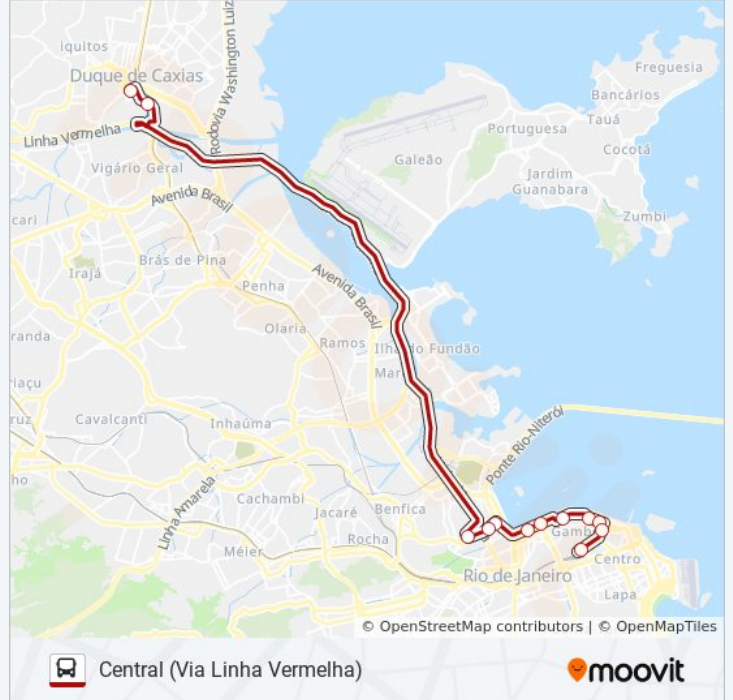

Os horários e os mapas do itinerário da linha de ônibus 112C estão disponíveis, no formato PDF offline, no site: moovitapp.com. Use o [Moovit App](#) e viaje de transporte público por Rio de Janeiro e Região! Com o Moovit você poderá ver os horários em tempo real dos ônibus, trem e metrô, e receber direções passo a passo durante todo o percurso!

[Sobre o Moovit](#) • [Soluções MaaS](#) • [Países atendidos](#) • [Comunidade Mooviter](#)

© 2024 Moovit - Todos os direitos reservados

Confira os horários de chegada em tempo real!