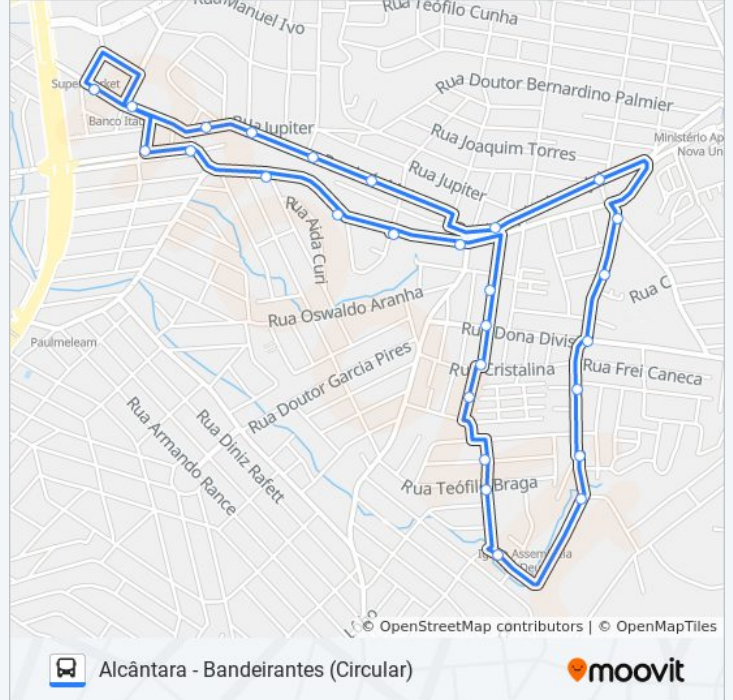

## Alcântara - Bandeirantes (Circular)

Use O App

A linha de ônibus 25B | (Alcântara - Bandeirantes (Circular)) tem 1 itinerário.

(1) Alcântara ↔ Bandeirantes (Circular): 00:00 - 23:30

Use o aplicativo do Moovit para encontrar a estação de ônibus da linha 25B mais perto de você e descubra quando chegará a próxima linha de ônibus 25B.

**Sentido: Alcântara ↔ Bandeirantes (Circular)**

28 pontos

[VER OS HORÁRIOS DA LINHA](#)

Terminal Raul Veiga II - Alcântara  
Rua Arnulfo Cardoso, 96  
Rua Joaquim Laranjeiras, 380-450  
Estrada Raul Veiga, 776  
Estrada Raul Veiga | Garagem Da Abc / Icarai  
Estrada Raul Veiga, 1180  
Praça Do Bandeirante 1  
Rua Eneida Gomes, 129  
Rua Eneida Gomes, 7  
Rua Eneida Gomes, 118  
Rua Silveira Rabêlo Lôbo, 89  
Rua David Canabarro, 201  
Rua Cardoso Fontes, 36  
Rua Emídio Dantas Barreto, 347  
Ponto Final - Amendoeira  
Rua Roque De Almeida, 319-331  
Rua Roque De Almeida, 147-197  
Rua Nazário Machado  
Rua Emídio Dantas Barreto, 200-270  
Rua Felipe Mascarenhas, 60  
Rua Joaquim Laranjeiras, 1459

**Informações da linha de ônibus 25B****Sentido:** Alcântara ↔ Bandeirantes (Circular)**Paradas:** 28**Duração da viagem:** 16 min**Resumo da linha:**

Praça Do Bandeirante

Rua Luís Mota, 501

Rua Luís Mota, 351

Rua Luís Mota 101

Rua Luís Mota 43

Estrada Raul Veiga, 365

Terminal Raul Veiga II - Alcântara

Os horários e os mapas do itinerário da linha de ônibus 25B estão disponíveis, no formato PDF offline, no site: [moovitapp.com](https://moovitapp.com). Use o [Moovit App](#) e viaje de transporte público por Rio de Janeiro e Região! Com o Moovit você poderá ver os horários em tempo real dos ônibus, trem e metrô, e receber direções passo a passo durante todo o percurso!