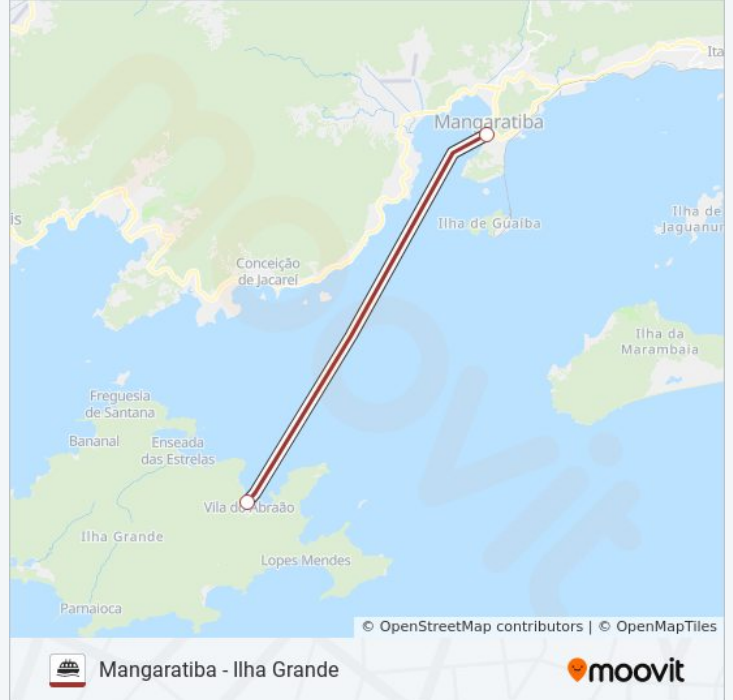

 MANGARATIBA - ILHA GRANDE

Mangaratiba - Ilha Grande

Use O App

A linha de barca Mangaratiba - Ilha Grande tem 2 itinerários.

(1) Ilha Grande: 08:00(2) Mangaratiba: 17:30

Use o aplicativo do Moovit para encontrar a estação de barca da linha MANGARATIBA - ILHA GRANDE mais perto de você e descubra quando chegará a próxima linha de barca MANGARATIBA - ILHA GRANDE.

Informações da linha de barca MANGARATIBA - ILHA GRANDE**Sentido:** Ilha Grande**Paradas:** 2**Duração da viagem:** 80 min**Resumo da linha:**

Sentido: Mangaratiba

2 pontos

[VER OS HORÁRIOS DA LINHA](#)

Ilha Grande

Mangaratiba

Horários da linha de barca MANGARATIBA - ILHA GRANDE

Tabela de horários sentido Mangaratiba

Domingo	17:30
Segunda-feira	17:30
Terça-feira	17:30
Quarta-feira	17:30
Quinta-feira	17:30
Sexta-feira	17:30
Sábado	17:30

Informações da linha de barca MANGARATIBA - ILHA GRANDE

Sentido: Mangaratiba

Paradas: 2

Duração da viagem: 80 min

Resumo da linha:

Os horários e os mapas do itinerário da linha de barca MANGARATIBA - ILHA GRANDE estão disponíveis, no formato PDF offline, no site: moovitapp.com. Use o [Moovit App](#) e viaje de transporte público por Rio de Janeiro e Região! Com o Moovit você poderá ver os horários em tempo real dos ônibus, trem e metrô, e receber direções passo a passo durante todo o percurso!