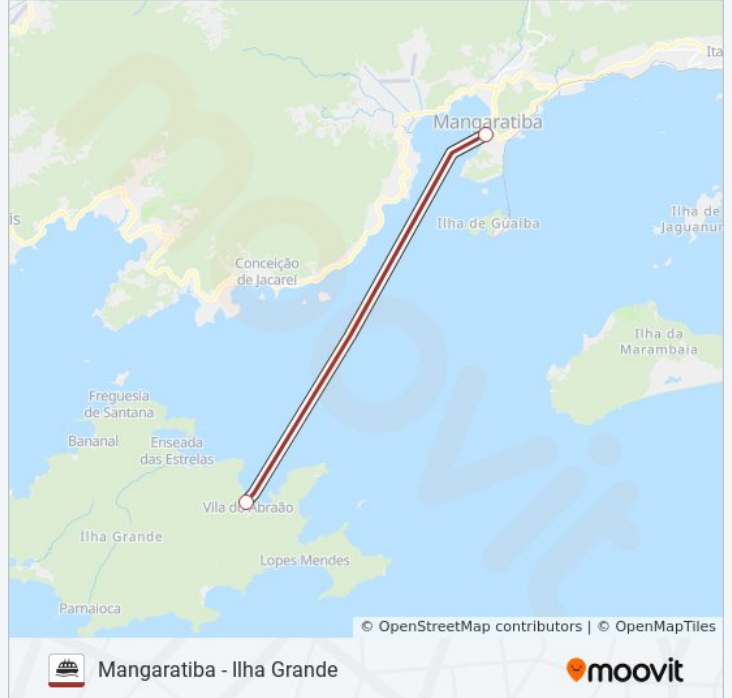

 MANGARATIBA - ILHA GRANDE

Mangaratiba - Ilha Grande

Use O App

A linha de barca Mangaratiba - Ilha Grande tem 2 itinerários.

(1) Ilha Grande: 08:00(2) Mangaratiba: 17:30

Use o aplicativo do Moovit para encontrar a estação de barca da linha MANGARATIBA - ILHA GRANDE mais perto de você e descubra quando chegará a próxima linha de barca MANGARATIBA - ILHA GRANDE.

Sentido: Ilha Grande

2 pontos

[VER OS HORÁRIOS DA LINHA](#)

Mangaratiba

Ilha Grande

Horários da linha de barca MANGARATIBA - ILHA GRANDE

Tabela de horários sentido Ilha Grande

Domingo	08:00
Segunda-feira	08:00
Terça-feira	08:00
Quarta-feira	08:00
Quinta-feira	08:00
Sexta-feira	08:00
Sábado	08:00

Informações da linha de barca MANGARATIBA - ILHA GRANDE**Sentido:** Ilha Grande**Paradas:** 2**Duração da viagem:** 80 min**Resumo da linha:**

Sentido: Mangaratiba

2 pontos

[VER OS HORÁRIOS DA LINHA](#)

Ilha Grande

Informações da linha de barca MANGARATIBA - ILHA GRANDE

Sentido: Mangaratiba

Paradas: 2

Duração da viagem: 80 min

Resumo da linha:

Os horários e os mapas do itinerário da linha de barca MANGARATIBA - ILHA GRANDE estão disponíveis, no formato PDF offline, no site: moovitapp.com. Use o [Moovit App](#) e viaje de transporte público por Rio de Janeiro e Região! Com o Moovit você poderá ver os horários em tempo real dos ônibus, trem e metrô, e receber direções passo a passo durante todo o percurso!