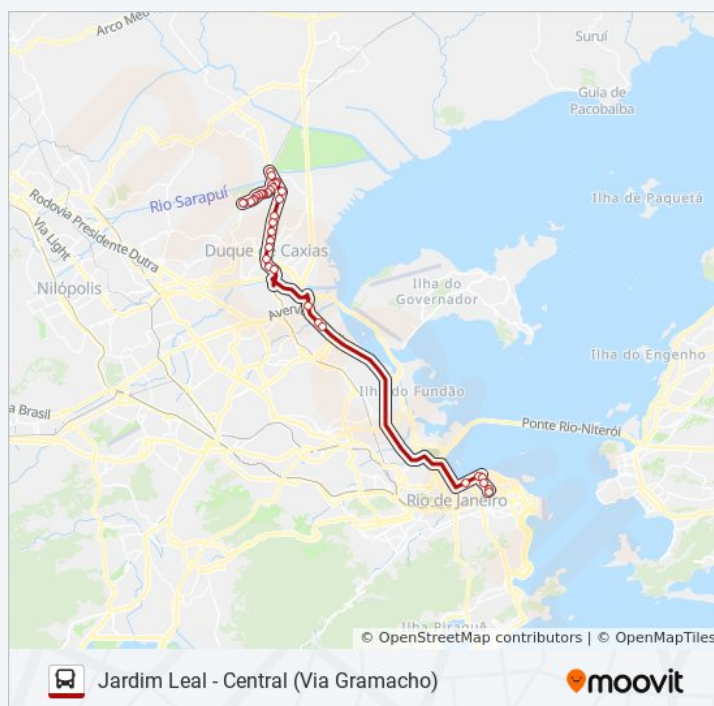

### Horários da linha de ônibus 415C

Tabela de horários sentido Jardim Leal (Via Seletiva / Linha Vermelha)

Domingo	Fora de Operação
Segunda-feira	06:10 - 22:10
Terça-feira	06:10 - 22:10
Quarta-feira	06:10 - 22:10
Quinta-feira	06:10 - 22:10
Sexta-feira	Fora de Operação
Sábado	Fora de Operação

### Informações da linha de ônibus 415C

**Sentido:** Jardim Leal (Via Seletiva / Linha Vermelha)

**Paradas:** 38

**Duração da viagem:** 52 min

**Resumo da linha:**

Estação Gramacho (Sentido Lote Xv) | Santo Antônio