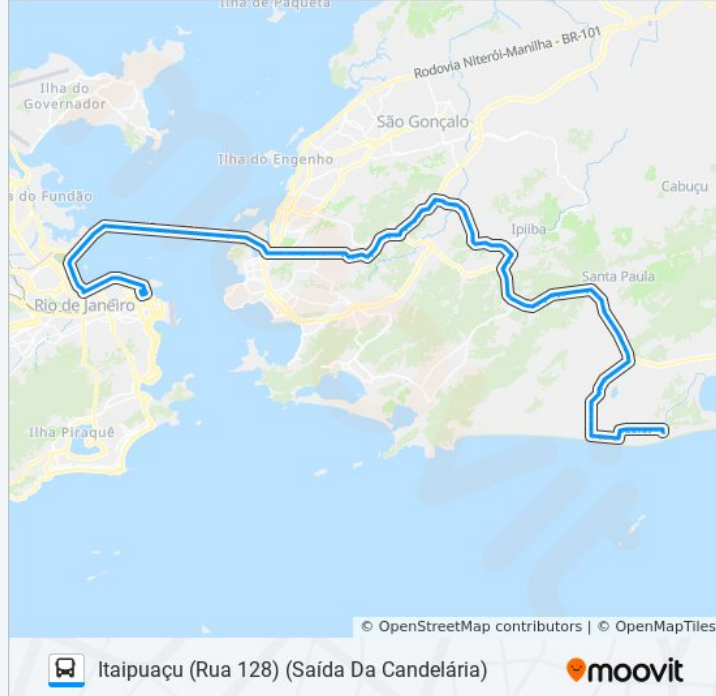

Rodovia Rj-104 | Letom Motel - Sentido Manilha

Rodovia Rj-104 | Acesso À Estrada Da Figueira - Sentido Manilha

Rodovia Rj-104 | Garagem 1001 - Sentido Manilha

Rodovia Rj-104 | Entrada Da Cova Da Onça - Sentido Manilha

Rodovia Rj-104 | Passarela De Santa Bárbara - Sentido Manilha

Rodovia Rj-104 | Entrada Do Novo México - Sentido Manilha

Rodovia Rj-104 | Passarela De Maria Paula - Sentido Manilha

Rodovia Rj-104 (Sentido Manilha) | Antigo Motel Fiesta

Rodovia Rj-104 (Sentido Manilha) | Rua São Sebastião

Rodovia Rj-104 | Adhonep - Sentido Manilha

Rodovia Rj-104 | Motel Carinhoso - Sentido Manilha

Rodovia Rj-104 (Sentido Manilha) | Supermercado Bom Depósito

Rodovia Rj-104 | Passarela De Tribobó - Sentido Manilha

Avenida Doutor Eugênio Borges, 329

Avenida Eugenio Borges 329 Tribobó II São Gonçalo - Rio De Janeiro 24755 Brasil

Avenida Doutor Eugênio Borges, 896-898

Churrascaria Querência

Supermarket Arsenal

Avenida Doutor Eugênio Borges, 1146

Hartmman

Anaia

Garagem Da Rio Ouro

Arrastão

Sete Cruzes

Avenida Eugênio Borges, 68-98

Avenida Eugênio Borges, 334-388

Avenida Eugênio Borges, 486-492