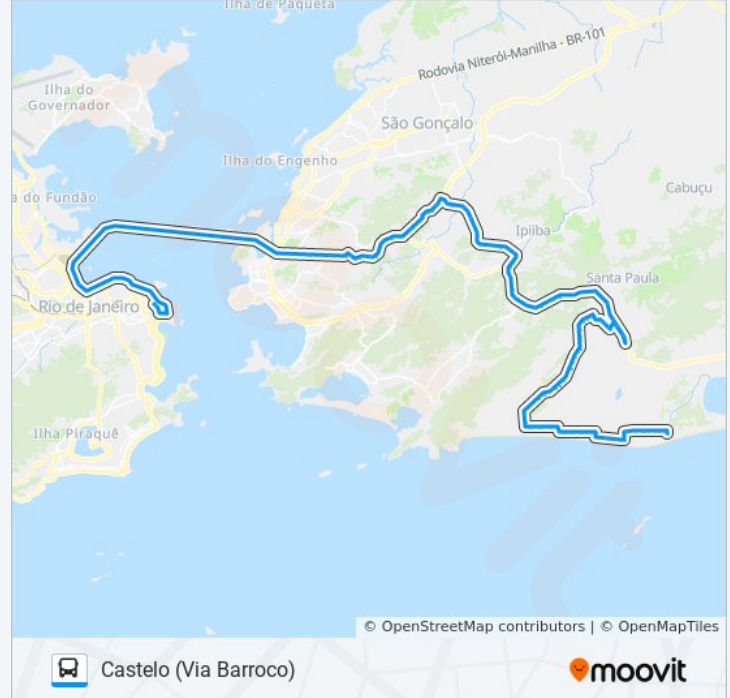

Rua Sessenta E Seis Lot Jd Atlantico, 22

Rua Trinta E Cinco, 9

Rua Sessenta E Um Qd 268 A 281, 8

Rua Governador Leonel Brizola Qd 111 A 171, 20

Rua Cinquenta E Sete Qd 233 A 237, 46

Rua Cinquenta E Cinco Qd 220 A Qd 223, 22

Rua Gisela Qd 191 Ate Qd 194, 46

Rua Governador Leonel Brizola, 399

Rua 48 Jd Atlantico, 46

Rua Quarenta E Cinco Lot Jd Atlantico, 46

Avenida Marques Marica, 10

Rua Van Lerbergue, 32

Rua Van Lerbergue, 02

Rua Van Lerbergue, 63

Rua Van Lerbergue, 65

Rua Van Lerbergue, 20

Avenida Zumbi Dos Palmares

Avenida Zumbi Dos Palmares, 04

Avenida Carlos Marighella, 12

Rua Repórter Cinematográfico Santiago Ilídio De Andrade, 14

Rua Carlos Mariguella, 595

Rua Cento E Sessenta Tres Lt Jd Atlant, 0

Rua Carlos Mariguella, 28 | Entrada Mcmv Itaipuaçu

Rua Carlos Mariguella, 3

Rua Carlos Mariguella, 199

Rua Carlos Mariguella, 373

Rua Carlos Mariguella, 500

Rua Carlos Mariguella, 500

Rua Carlos Mariguella, 500

Rua Carlos Mariguella, 500

Rua Carlos Mariguella, 211

Rua Carlos Mariguella, 211