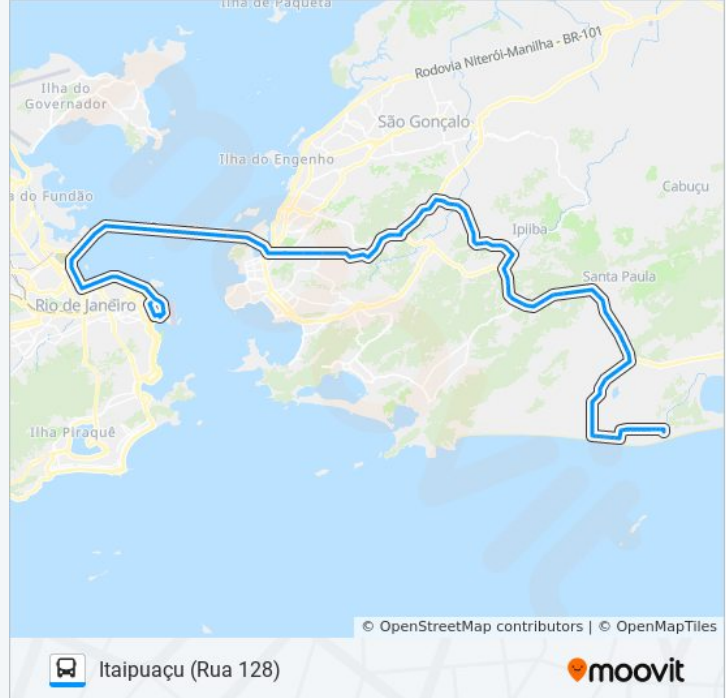

Rodovia Rj-104 | Passarela De Maria Paula - Sentido Manilha

Rodovia Rj-104 (Sentido Manilha) | Antigo Motel Fiesta

Rodovia Rj-104 (Sentido Manilha) | Rua São Sebastião

Rodovia Rj-104 | Adhonep - Sentido Manilha

Rodovia Rj-104 | Motel Carinhoso - Sentido Manilha

Rodovia Rj-104 (Sentido Manilha) | Supermercado Bom Depósito

Rodovia Rj-104 | Passarela De Tribobó - Sentido Manilha

Avenida Doutor Eugênio Borges, 329

Avenida Eugenio Borges 329 Tribobó II São Gonçalo - Rio De Janeiro 24755 Brasil

Avenida Doutor Eugênio Borges, 896-898

Churrascaria Querência

Supermarket Arsenal

Avenida Doutor Eugênio Borges, 1146

Hartmman

Anaia

Garagem Da Rio Ouro

Arrastão

Sete Cruzes

Avenida Eugênio Borges, 68-98

Avenida Eugênio Borges, 334-388

Avenida Eugênio Borges, 486-492

Rodovia Tronco Norte Fluminense, 1010-1174

Curva Do Vento

Rodovia Tronco Norte Fluminense, 1900-2016

Posto De Saúde Do Rio Do Ouro

Entrada De Rio D'Ouro

Rodovia Tronco Norte Fluminense, 26

Rodovia Tronco Norte Fluminense, 20

Entrada De Várzea Das Moças