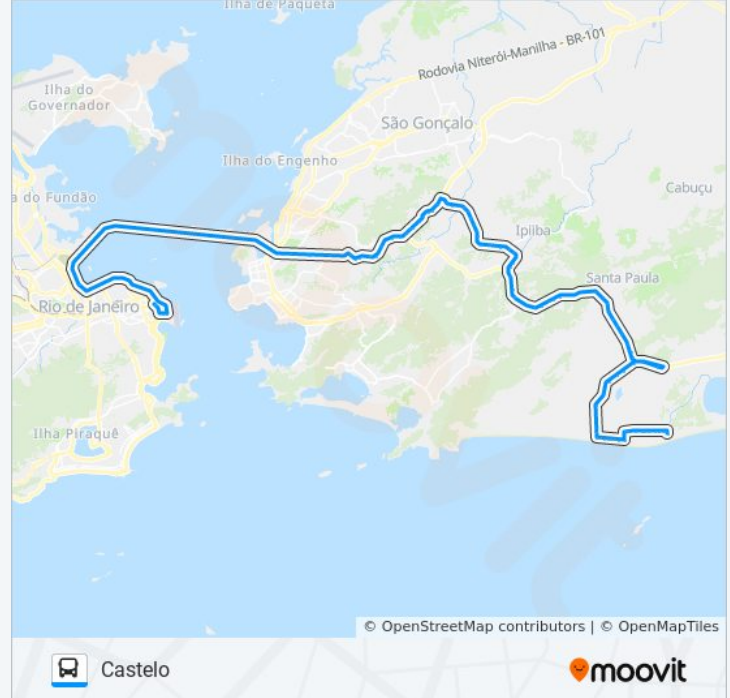

Estrada Hungria 27

Rodovia Tronco Norte Fluminense, 4509-4547

Entrada De Rio Do Ouro (Sentido Niterói)

Avenida Eugênio Borges, 6639

Rodovia Tronco Norte Fluminense, 2875-3025

Rodovia Tronco Norte Fluminense, 2335-2379

Rodovia Amaral Peixoto / Entrada De Ipiíba

Avenida Doutor Eugênio Borges, 271-341

Ponto Das Sete Cruzes - Sentido Niterói

Arrastão - Sentido Niteroi

Anaia

Anaia 2

Hartmman

Avenida Doutor Eugênio Borges, 1225

Passarela Do Arsenal

Avenida Doutor Eugênio Borges, 1043-1053

Oasis

Avenida Doutor Eugênio Borges, 989-999

Avenida Doutor Eugênio Borges, 817-819

Assaí Tribobó

Rodovia Rj-104 | Passarela De Tribobó - Sentido Niterói