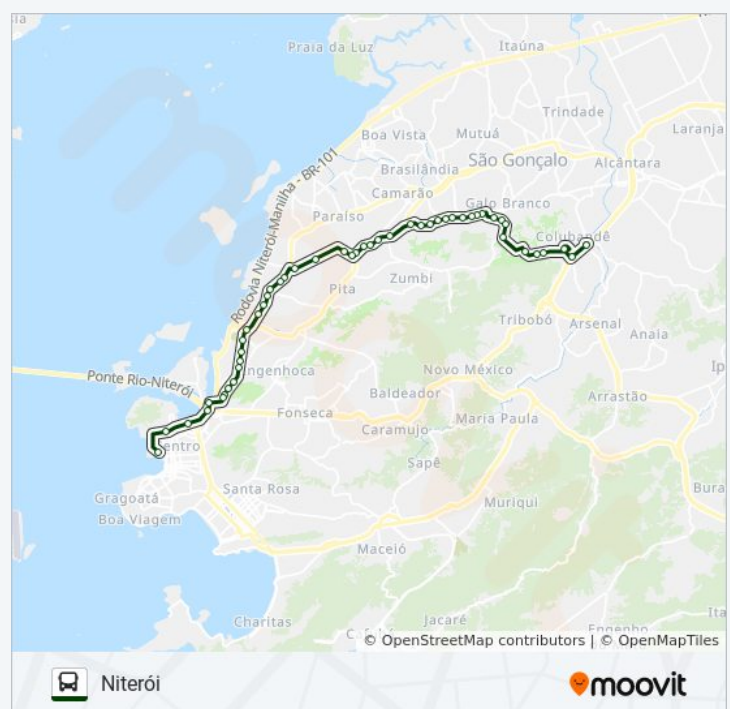

## Informações da linha de ônibus 529

**Sentido:** Niterói

**Paradas:** 49

**Duração da viagem:** 42 min

**Resumo da linha:**

Rua Doutor Getúlio Vargas 288 Barro Vermelho I  
São Gonçalo - Rio De Janeiro 24416 Brasil