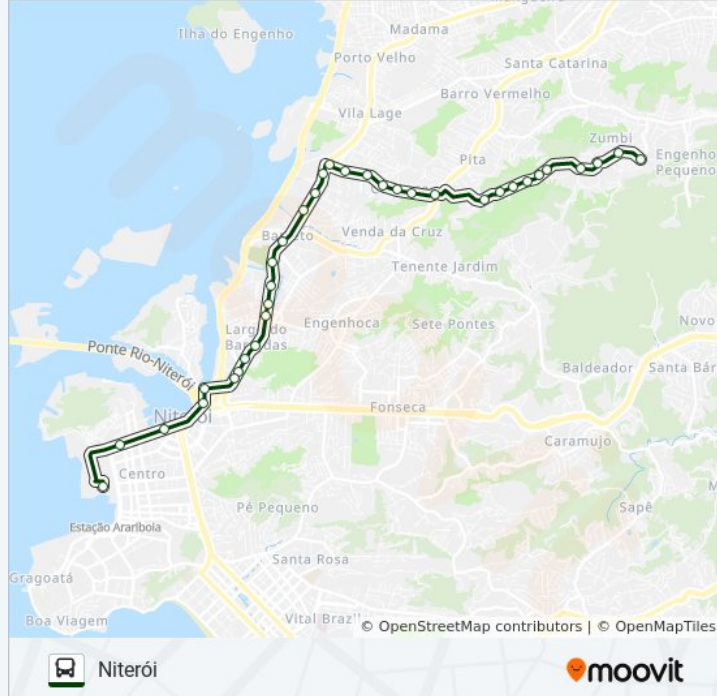

Informações da linha de ônibus 538**Sentido:** Niterói**Paradas:** 34**Duração da viagem:** 28 min**Resumo da linha:**

Rua General Castrioto 383 | Cemitério Maruf

Rua General Castrioto, 241

Rua General Castrioto, 147

Rua General Castrioto 81a

Rua Benjamin Constant 497

Rua Benjamin Constant 394

Rua Benjamin Constant, 325

Rua Benjamin Constant, 273-291

Trevo Da Avenida Do Contorno | Entrada Da Ilha Da Conceição

Avenida Feliciano Sodré | Ilha Da Conceição

Avenida Feliciano Sodré | Moinho Atlântico / Porto De Niterói

Feliciano Sodré / Visconde Do Uruguai (Ímpar) - Intermunicipais

Terminal João Goulart - Plataforma 5 (Amarela)

Sentido: Zumbi

36 pontos

[VER OS HORÁRIOS DA LINHA](#)

Terminal João Goulart - Plataforma 5 (Amarela)

Rua Um (Linhas Intermunicipais)

Rodoviária De Niterói (Linhas Municipais E Intermunicipais Para O Rio)

Moinho Atlântico I (Linhas Via Tribobó)

Avenida Feliciano Sodré 556