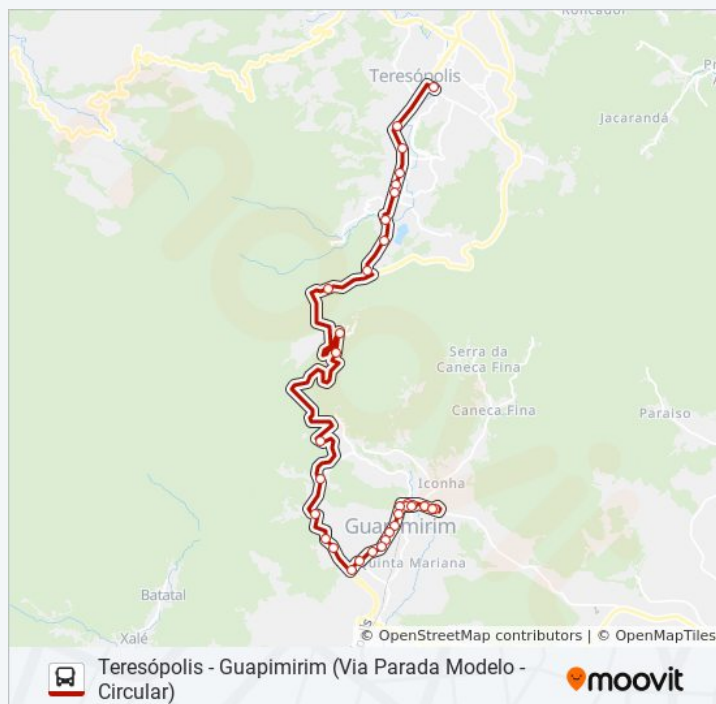

Hospital São José (Sentido Centro)

Rodoviária De Teresópolis - Linhas
Intermunicipais

Sentido: Teresópolis

Paradas: 33

Duração da viagem: 42 min

Resumo da linha:

Os horários e os mapas do itinerário da linha de ônibus MS11 estão disponíveis, no formato PDF offline, no site: moovitapp.com. Use o [Moovit App](https://moovitapp.com) e viaje de transporte público por Rio de Janeiro e Região! Com o Moovit você poderá ver os horários em tempo real dos ônibus, trem e metrô, e receber direções passo a passo durante toda a jornada!