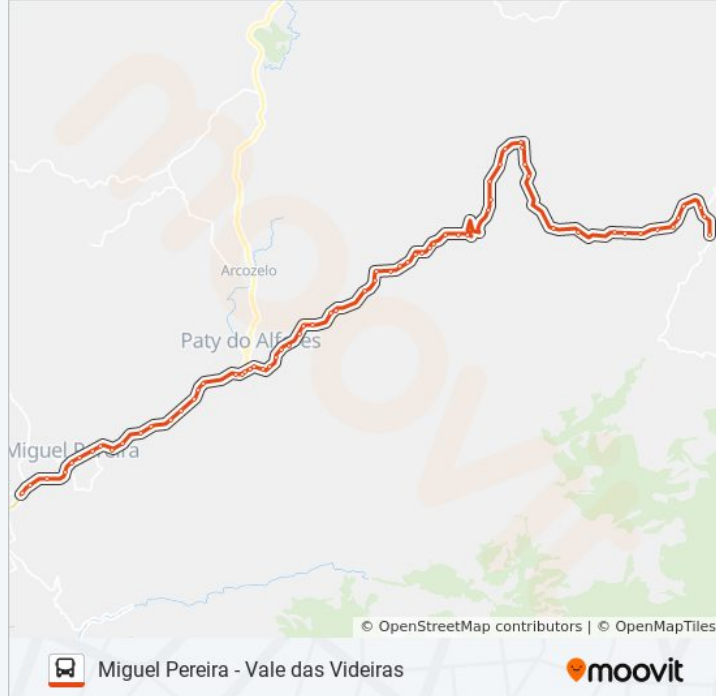

Estrada Miguel Pereira, 122

Avenida Osório Duque Estrada, 2730-2800

Avenida Osório Duque Estrada, 2184-2334

Avenida Osório Duque Estrada, 1998-2010

Avenida Osório Duque Estrada, 1688-1840

Rua Doutor Leopoldo, 162-198

Rua Deputado Bernardes Neto, 341

Rua Deputado Bernardes Neto, 267

Rua Deputado Bernardes Neto, 89

Rua Deputado Bernardes Neto, 12

Rua Vereador C. Figueira, 232

Estrada Bernardo Coutinho, 22-154

Estrada Bernardo Coutinho, 478-510

Avenida Antão Bernardes, 750

Estrada Bernardo Coutinho, 874-996

Estrada Bernardo Coutinho, 1492-1516

Estrada Bernardo Coutinho, 1622-1826

Estrada Bernardo Coutinho, 1826

Estrada Bernardo Coutinho, 2000

Rj-117, 501

Rj-117, 936

Rj-117, 1537

Estrada Bernardo Coutinho, 167

Rj-117, 187

Estrada Bernardo Coutinho, 553

Estrada Bernardo Coutinho, 1018-1100

Estrada De Coqueiros, 1540

Estrada De Coqueiros, 1539

Estrada De Coqueiros, 1539

Estrada De Coqueiros, 2219

Estrada De Coqueiros, 2219

Estrada Bernardo Coutinho, 3994-4102

Estrada Bernardo Coutinho