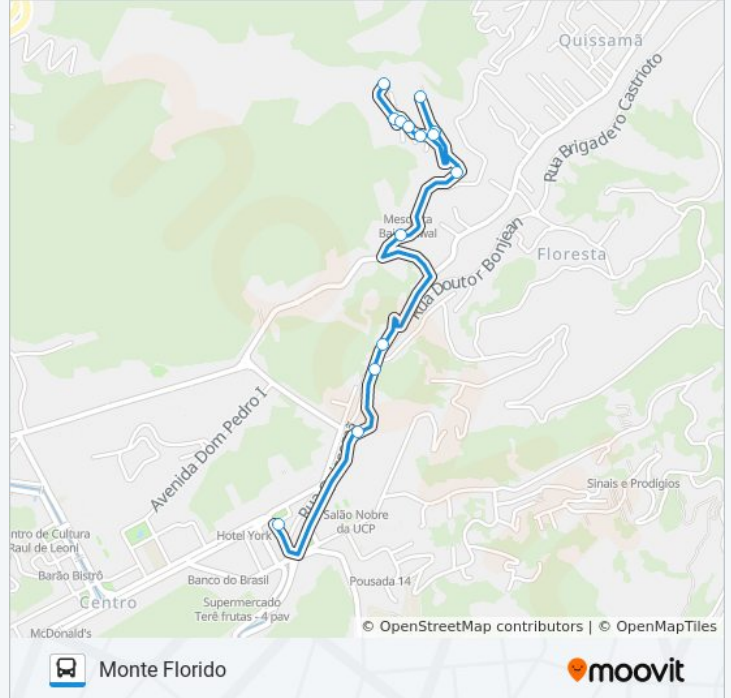

Sentido: Centro

11 pontos

[VER OS HORÁRIOS DA LINHA](#)

Ponto Final - Monte Florido

Estrada Arno Félix Dos Santos, 136

Estrada Arno Félix Dos Santos, 395

Estrada Arno Félix Dos Santos, 381

Estrada Arno Félix Dos Santos, 303

Estrada Arno Félix Dos Santos, 3-191

Estrada Da Saudade, 83

Rua Silva Jardim, 828

Rua Silva Jardim, 721

Rua Silva Jardim, 514

Ponto Final - Centro / Rua Caldas Viana

Horários da linha de ônibus 521

Tabela de horários sentido Centro

Domingo	06:25 - 21:00
Segunda-feira	05:30 - 22:10
Terça-feira	05:30 - 22:10
Quarta-feira	05:30 - 22:10
Quinta-feira	05:30 - 22:10
Sexta-feira	06:25 - 21:00
Sábado	05:30 - 22:10

Informações da linha de ônibus 521**Sentido:** Centro**Paradas:** 11**Duração da viagem:** 5 min**Resumo da linha:**

Sentido: Monte Florido

12 pontos

[VER OS HORÁRIOS DA LINHA](#)

Ponto Final - Centro / Rua Caldas Viana

Rua Alberto Tôrres, 255

Rua Fonseca Ramos, 122

Rua Fonseca Ramos, 352-410

Rua Fonseca Ramos, 656