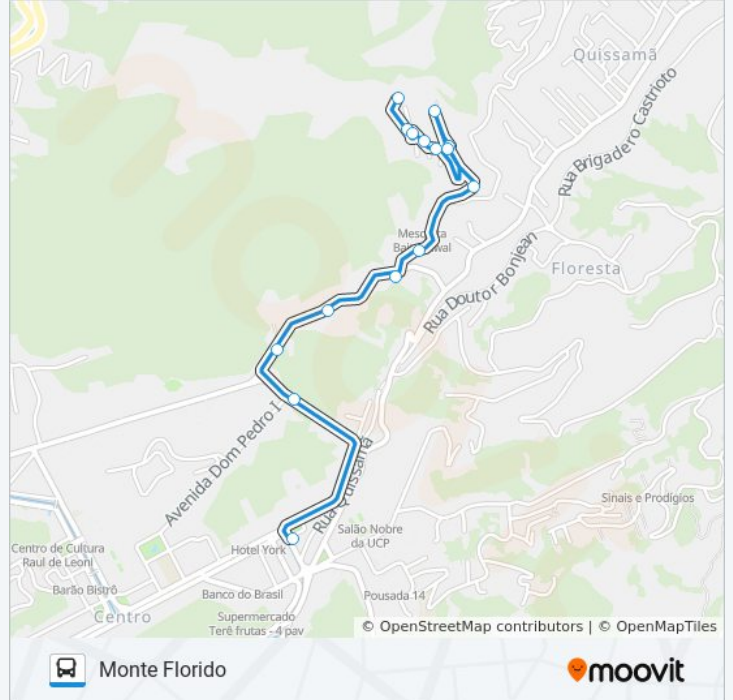

Sentido: Monte Florido

12 pontos

[VER OS HORÁRIOS DA LINHA](#)

Ponto Final - Centro / Rua Caldas Viana

Rua Alberto Tôrres, 255

Rua Fonseca Ramos, 122

Rua Fonseca Ramos, 352-410

Rua Fonseca Ramos, 656

Estrada Da Saudade, 108

Rua Augusto Da Silva, 111

Estrada Arno Félix Dos Santos, 232-304

Estrada Arno Félix Dos Santos, 340-416

Estrada Arno Félix Dos Santos, 395

Rua Arno, 44-190

Ponto Final - Monte Florido

Horários da linha de ônibus 521

Tabela de horários sentido Monte Florido

Domingo	06:10 - 21:55
Segunda-feira	05:50 - 22:40
Terça-feira	05:50 - 22:40
Quarta-feira	05:50 - 22:40
Quinta-feira	05:50 - 22:40
Sexta-feira	06:10 - 21:55
Sábado	05:50 - 22:40

Informações da linha de ônibus 521

Sentido: Monte Florido

Paradas: 12

Duração da viagem: 5 min

Resumo da linha:

Os horários e os mapas do itinerário da linha de ônibus 521 estão disponíveis, no formato PDF offline, no site: moovitapp.com. Use o [Moovit App](#) e viaje de transporte público por Rio de Janeiro e Região! Com o Moovit você poderá ver os horários em tempo real dos ônibus, trem e metrô, e receber direções passo a passo durante todo o percurso!