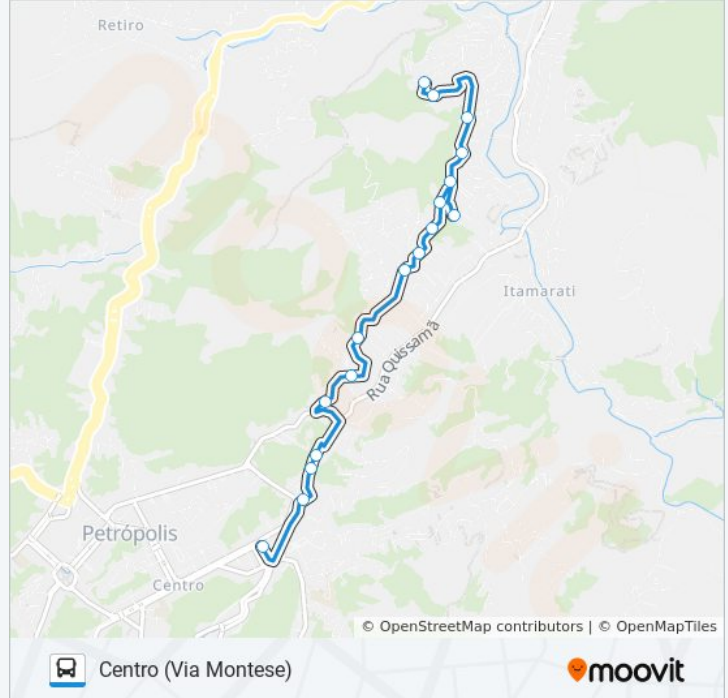

Estrada Da Saudade, 1284b

Estrada Da Saudade, 691-897

Estrada Da Saudade, 275-413

Estrada Da Saudade, 83

Rua Silva Jardim, 828

Rua Silva Jardim, 721

Rua Silva Jardim, 514

Ponto Final - Centro / Rua Caldas Viana

Informações da linha de ônibus 522

Sentido: Centro (Via Montese)

Paradas: 17

Duração da viagem: 10 min

Resumo da linha:

Sentido: Luiz Pelegrini

15 pontos

[VER OS HORÁRIOS DA LINHA](#)

Ponto Final - Centro / Rua Caldas Viana

Rua Alberto Tôrres, 255

Rua Fonseca Ramos, 122

Rua Fonseca Ramos, 352-410

Rua Fonseca Ramos, 656

Estrada Da Saudade, 108

Estrada Da Saudade, 402

Estrada Da Saudade, 691-897