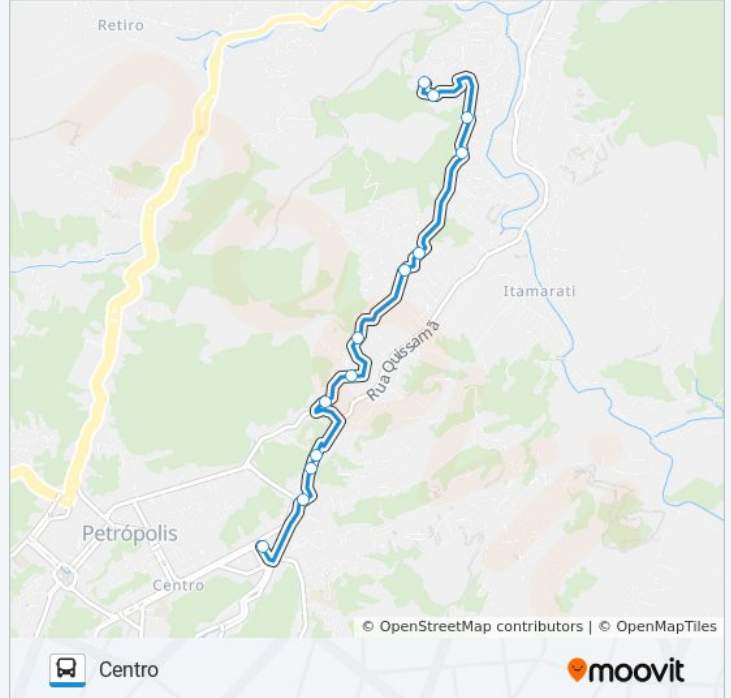

Use o aplicativo do Moovit para encontrar a estação de ônibus da linha 522 mais perto de você e descubra quando chegará a próxima linha de ônibus 522.

Sentido: Centro

13 pontos

[VER OS HORÁRIOS DA LINHA](#)

Rua Luís Pelegrini, 216

Rua Luís Pelegrini, 282

Estrada Machado Fagundes, 15

Estrada Da Saudade, 2428

Estrada Da Saudade, 1597-1643

Estrada Da Saudade, 1284b

Estrada Da Saudade, 691-897

Estrada Da Saudade, 275-413

Estrada Da Saudade, 83

Rua Silva Jardim, 828

Rua Silva Jardim, 721

Rua Silva Jardim, 514

Ponto Final - Centro / Rua Caldas Viana

Horários da linha de ônibus 522

Tabela de horários sentido Centro

| | |
|---------------|---------------|
| Domingo | 07:15 - 21:15 |
| Segunda-feira | 07:15 - 21:15 |
| Terça-feira | 07:15 - 21:15 |
| Quarta-feira | 07:15 - 21:15 |
| Quinta-feira | 07:15 - 21:15 |
| Sexta-feira | 07:15 - 21:15 |
| Sábado | 07:15 - 21:15 |

Informações da linha de ônibus 522**Sentido:** Centro**Paradas:** 13**Duração da viagem:** 11 min**Resumo da linha:**

Sentido: Centro (Via Montese)

17 pontos

[VER OS HORÁRIOS DA LINHA](#)

Rua Luís Pelegrini, 216