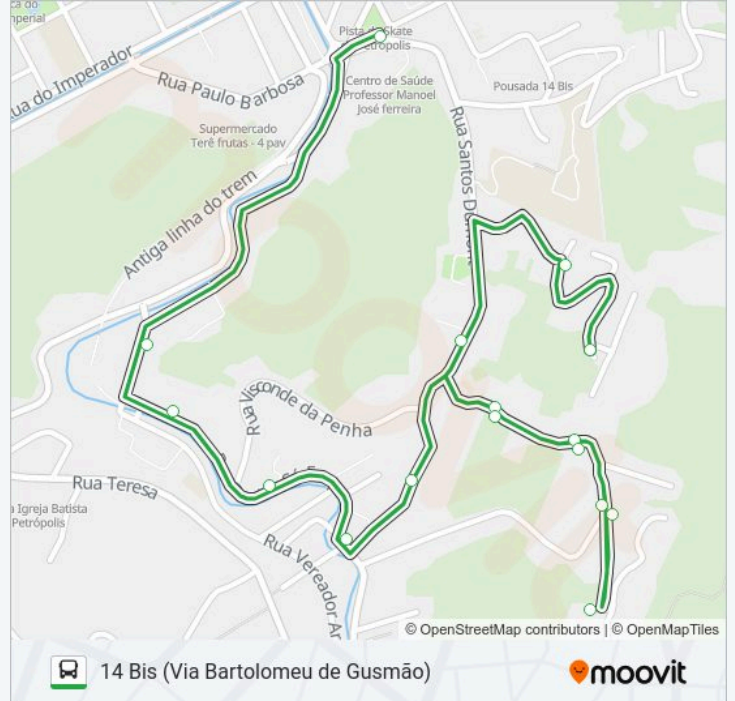

Sentido: 14 Bis

5 pontos

[VER OS HORÁRIOS DA LINHA](#)

Ponto Final - Centro (Praça Duque De Caxias)

Rua Santos Dumont, 140

Rua Santos Dumont, 310-358

Rua J. R M. Soares, 104

Ponto Final - Rua 14 Bis

Rua Santos Dumont, 619-697

Rua Bartolomeu De Gusmão, 88-250

Rua Bartolomeu De Gusmão, 258

Rua Bartolomeu De Gusmão, 382-404

Rua Bartolomeu De Gusmão (Retorno)

Rua Bartolomeu De Gusmão, 445

Rua Bartolomeu De Gusmão, 258-324

Rua Bartolomeu De Gusmão, 88-250

Rua Santos Dumont, 911

Rua Doutor Sá Earp, 545-547

Rua Doutor Sá Earp, 436-622

Rua Doutor Sá Earp, 416-434

Rua Doutor Sá Earp, 39

Ponto Final - Centro (Praça Duque De Caxias)

Informações da linha de ônibus 102

Sentido: Centro

Paradas: 16

Duração da viagem: 8 min

Resumo da linha:

Os horários e os mapas do itinerário da linha de ônibus 102 estão disponíveis, no formato PDF offline, no site: moovitapp.com. Use o Moovit App e viaje de transporte público por Rio de Janeiro e Região! Com o Moovit você poderá ver os horários em tempo real dos ônibus, trem e metrô, e receber direções passo a passo durante todo o percurso!