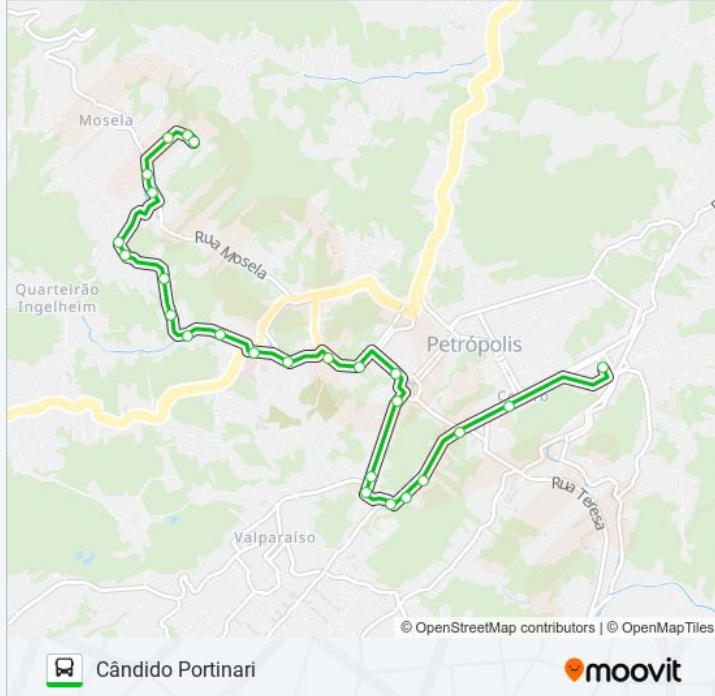

Sentido: Centro

25 pontos

[VER OS HORÁRIOS DA LINHA](#)

Ponto Final - Cândido Portinari

Rua Cândido Portinari, 343

Rua Cândido Portinari, 180

Rua Mosela, 1363

Rua Mosela, 1245-1321

Informações da linha de ônibus 103

Sentido: Centro

Paradas: 25

Duração da viagem: 17 min

Resumo da linha:

Rua Monsenhor Bacelar, 590

Rua Rocha Cardoso, 31

Rua Washington Luís, 487

Rua Washington Luís, 345

Rua Do Imperador, 1041 | Rua Néelson Sá Earp
(Linhas Cidade Real)

Rua Do Imperador, 683

Terminal Centro - Lateral Externa (Rua Dr.
Porciúncula)

Sentido: Cándido Portinari

22 pontos

[VER OS HORÁRIOS DA LINHA](#)

Terminal Centro - Lateral Externa (Rua Dr.
Porciúncula)

Rua Alberto Tôrres, 255

Avenida Ipiranga, 266-326

Avenida Roberto Silveira, 120-150 | Campo Do
Petropolitano

Rua Montecaseros, 108 | Igreja Do Sagrado
Coração De Jesus