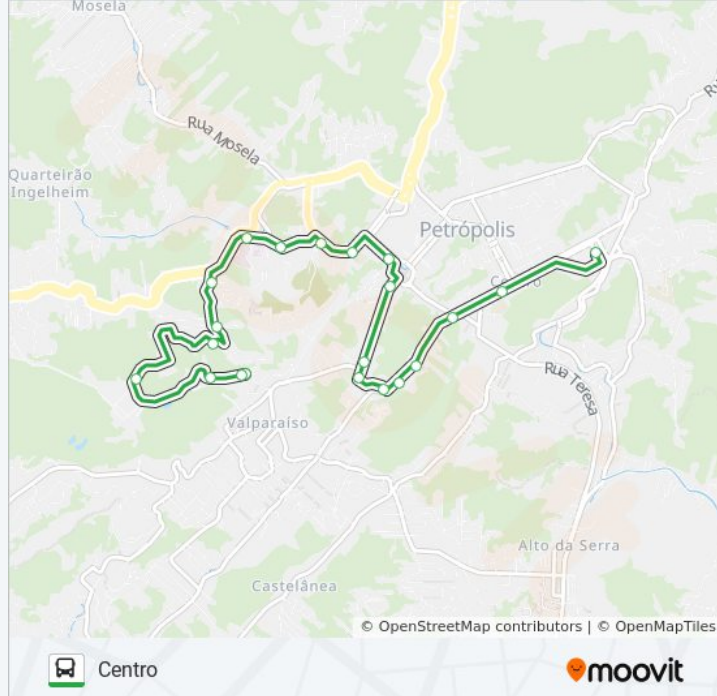

Rua Duque De Caxias, 371-431

Rua Duque De Caxias, 16

Rua Paulino Afonso, 504-560 | Hospital Santa Teresa

Rua Paulino Afonso, 285 | Varetão

Rua Montecaseros, 201-239 | Praça Oswaldo Cruz

Avenida 7 De Abril, 655 | Instituto Nossa Senhora De Lourdes

Avenida Roberto Da Silveira, 47 | Praça Da Liberdade

Avenida Barão De Amazonas, 72 | Ucp (Linhas Cidade Real)

Rua Monsenhor Bacelar, 492

Rua Monsenhor Bacelar, 590

Rua Rocha Cardoso, 31

Rua Washington Luís, 487

Informações da linha de ônibus 104**Sentido:** Centro**Paradas:** 21**Duração da viagem:** 19 min**Resumo da linha:**

Rua Do Imperador, 1041 | Rua Néelson Sá Earp
(Linhas Cidade Real)

Rua Do Imperador, 665 | Colégio Santa Isabel
(Linhas Cidade Real)

Terminal Centro - Lateral Externa (Rua Dr.
Porciúncula)

Sentido: Vila Militar

22 pontos

[VER OS HORÁRIOS DA LINHA](#)

Terminal Centro - Lateral Externa (Rua Dr.
Porciúncula)

Rua Alberto Tôrres, 255

Avenida Ipiranga, 266-326