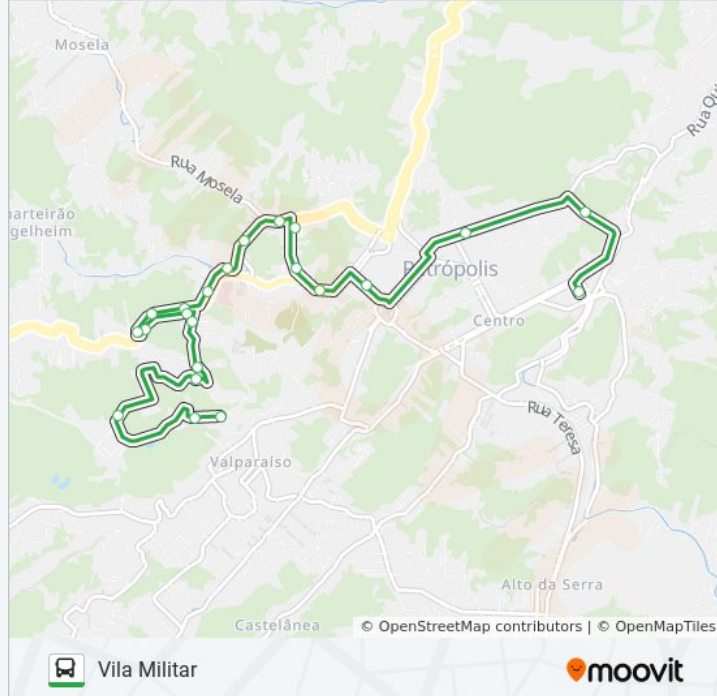

Informações da linha de ônibus 104**Sentido:** Centro**Paradas:** 21**Duração da viagem:** 19 min**Resumo da linha:**

Rua Do Imperador, 1041 | Rua Néelson Sá Earp
(Linhas Cidade Real)

Rua Do Imperador, 665 | Colégio Santa Isabel
(Linhas Cidade Real)

Terminal Centro - Lateral Externa (Rua Dr.
Porciúncula)

Sentido: Vila Militar

22 pontos

[VER OS HORÁRIOS DA LINHA](#)

Terminal Centro - Lateral Externa (Rua Dr.
Porciúncula)

Rua Alberto Tôrres, 255

Avenida Ipiranga, 266-326

Informações da linha de ônibus 104

Sentido: Vila Militar

Paradas: 22

Duração da viagem: 17 min

Resumo da linha:

Rua Duque De Caxias, 16

Rua Duque De Caxias, 328-398

Rua Duque De Caxias, 622

Batalhão Dom Pedro II

Rua Vinte E Nove De Junho, 700

Rua Vinte E Nove De Junho, 567-639

Os horários e os mapas do itinerário da linha de ônibus 104 estão disponíveis, no formato PDF offline, no site: moovitapp.com. Use o [Moovit App](#) e viaje de transporte público por Rio de Janeiro e Região! Com o Moovit você poderá ver os horários em tempo real dos ônibus, trem e metrô, e receber direções passo a passo durante todo o percurso!