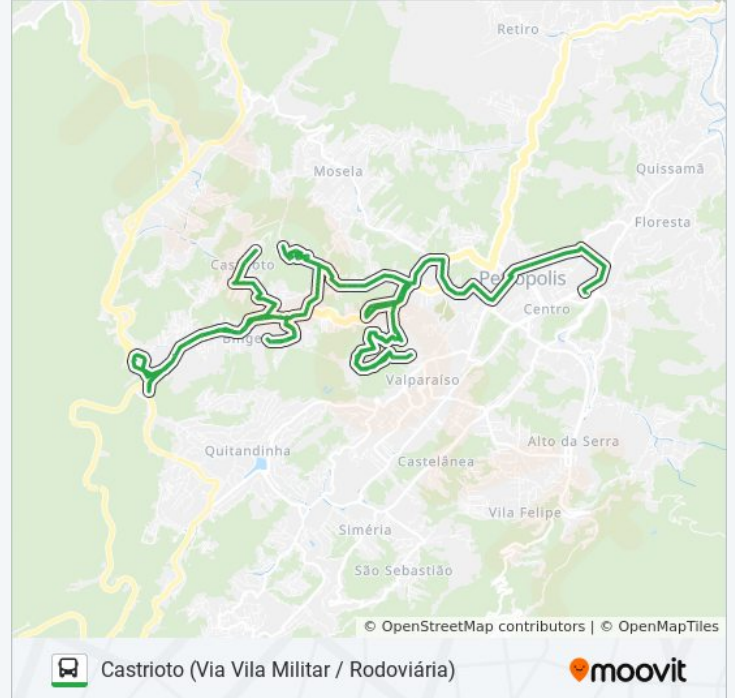

Rua Marechal Hermes Da Fonseca, 284

Rua Marechal Hermes Da Fonseca, 440

Rua Marechal Hermes Da Fonseca, 600

Rua Marechal Hermes Da Fonseca, 700-742

Ponto Final - Marechal Hermes (Linha 113)

Rua Marechal Hermes Da Fonseca, 1111

Rua Marechal Hermes Da Fonseca, 600

Rua Marechal Hermes Da Fonseca, 435-441

Rua Marechal Hermes Da Fonseca, 275a

Rua Marechal Hermes Da Fonseca, 183

Rua Doutor Henrique Cunha, 579

Rua Doutor Henrique Cunha, 387-439

Rua Doutor Henrique Cunha, 263-375

Rua Doutor Henrique Cunha, 85

Rua Bingen, 1672-1698

Rua Do Expedicionário, 925-1159

Rua Do Expedicionário, 865-923

Rua Manuel Tôrres, 659-679

Rua Manuel Tôrres, 549

Rua Manuel Tôrres, 501

Rua Washington Luís, 345

Rua Do Imperador, 1041 | Rua Néelson Sá Earp
(Linhas Cidade Real)

Rua Do Imperador, 665 | Colégio Santa Isabel
(Linhas Cidade Real)

Terminal Centro (Plataformas Lado Esquerdo)

Os horários e os mapas do itinerário da linha de ônibus 108 estão disponíveis, no formato PDF offline, no site: moovitapp.com. Use o [Moovit App](#) e viaje de transporte público por Rio de Janeiro e Região! Com o Moovit você poderá ver os horários em tempo real dos ônibus, trem e metrô, e receber direções passo a passo durante todo o percurso!