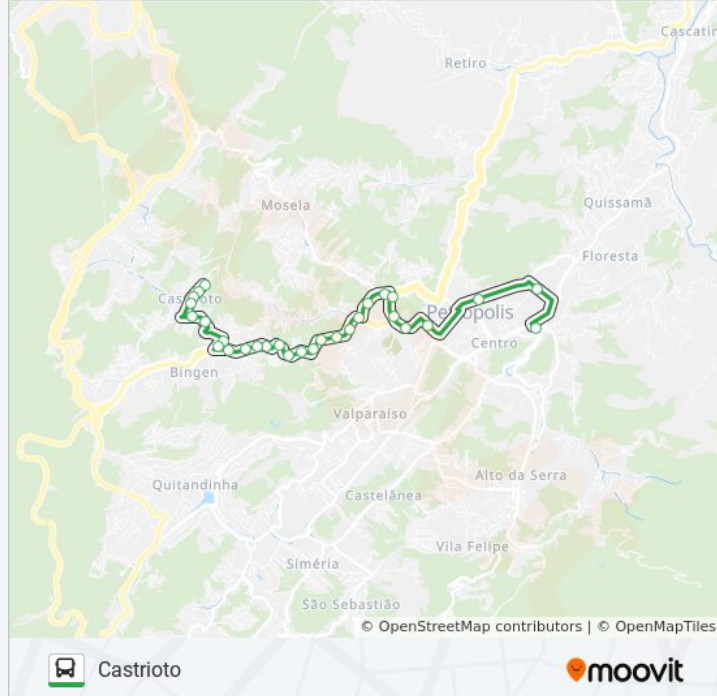

Informações da linha de ônibus 108

Sentido: Castrioto

Paradas: 29

Duração da viagem: 22 min

Resumo da linha:

Rua Bingen, 1672-1698

Rua Bingen, 1996

Rua Coronel Duarte Da Silveira, 54

Rua Coronel Duarte Da Silveira, 100-142

Rua Coronel Duarte Da Silveira, 600-628

Rua Coronel Duarte Da Silveira, 820

Rua Santa Rita De Cássia, 278

Rua Santa Rita De Cássia, 380

Rua Santa Rita De Cássia, 480

Ponto Final - Bairro Castrioto

Sentido: Castrioto (Via Vila Militar / Rodoviária)

85 pontos

[VER OS HORÁRIOS DA LINHA](#)

Terminal Centro (Plataformas Lado Esquerdo)

Rua Alberto Tôrres, 255

Avenida Ipiranga 668

Avenida Ipiranga, 266-326

Avenida Roberto Silveira, 120-150 | Campo Do Petropolitano

Rua Montecaseros, 108 | Igreja Do Sagrado Coração De Jesus

Rua Montecaseros, 288-358 | Igreja De Santa Catarina

Rua Montecaseros, 614 | Esquina Av. Piabanha