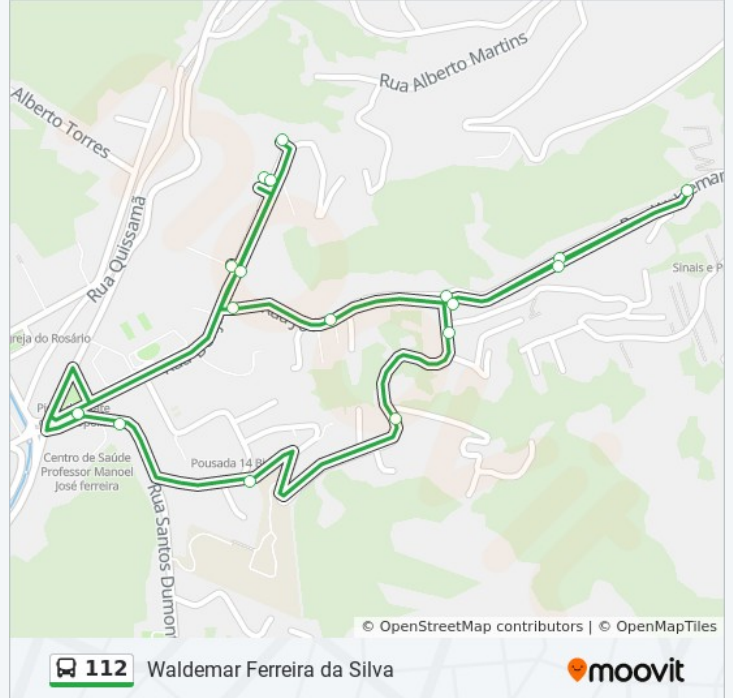

Sentido: Centro ↔ Waldemar F. Da Silva (Via 14 Bis / Bartolomeu Gusmão)

30 pontos

[VER OS HORÁRIOS DA LINHA](#)

Ponto Final - Centro (Praça Duque De Caxias)

Rua Santos Dumont, 140

Rua Santos Dumont, 310-358

Rua J. R M. Soares, 104

Rua 14 Bis, 25

Ponto Final - Rua 14 Bis

Rua Santos Dumont, 619-697

Rua Bartolomeu De Gusmão, 88-250

Rua Bartolomeu De Gusmão, 258

Rua Bartolomeu De Gusmão, 382-404

Rua Bartolomeu De Gusmão (Retorno)

Rua Bartolomeu De Gusmão, 445

Rua Bartolomeu De Gusmão, 258-324

Rua Bartolomeu De Gusmão, 88-250

Rua Figueira De Melo, 162-178

Rua Barão De Águas Claras, 302-450

Rua Luís Imbroisi, 55

Rua Waldemar Ferreira Da Silva, 8

Horários da linha de ônibus 112

Tabela de horários sentido Centro ↔ Waldemar F. Da Silva (Via 14 Bis / Bartolomeu Gusmão)

Domingo	Fora de Operação
Segunda-feira	22:00 - 23:00
Terça-feira	22:00 - 23:00
Quarta-feira	22:00 - 23:00
Quinta-feira	22:00 - 23:00
Sexta-feira	Fora de Operação
Sábado	Fora de Operação

Informações da linha de ônibus 112

Sentido: Centro ↔ Waldemar F. Da Silva (Via 14 Bis / Bartolomeu Gusmão)

Paradas: 30

Duração da viagem: 25 min

Resumo da linha:

[Mapa da linha 112 de ônibus](#)