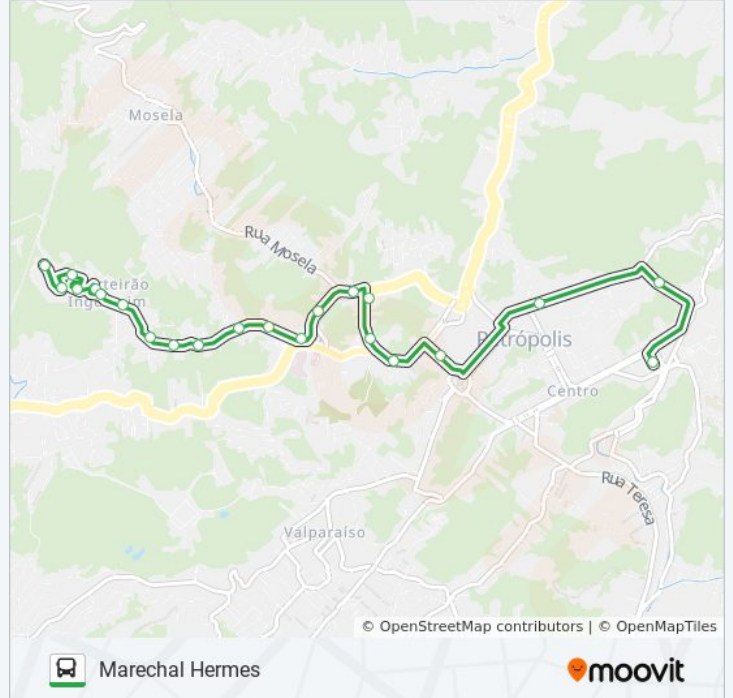

Rua Paulino Afonso, 504-560 | Hospital Santa Teresa

Rua Paulino Afonso, 285 | Varetão

Rua Montecaseros, 201-239 | Praça Oswaldo Cruz

Avenida 7 De Abril, 655 | Instituto Nossa Senhora De Lourdes

Avenida Roberto Da Silveira, 47 | Praça Da Liberdade

Sentido: Marechal Hermes

22 pontos

[VER OS HORÁRIOS DA LINHA](#)

Terminal Centro - Lateral Externa (Rua Dr.
Porciúncula)

Rua Alberto Tôrres, 255

Avenida Ipiranga, 266-326

Avenida Roberto Silveira, 120-150 | Campo Do
Petropolitano

Informações da linha de ônibus 113

Sentido: Marechal Hermes

Paradas: 22

Duração da viagem: 15 min

Resumo da linha:

Rua Marechal Hermes Da Fonseca, 154-156

Rua Marechal Hermes Da Fonseca, 284

Rua Marechal Hermes Da Fonseca, 440

Rua Marechal Hermes Da Fonseca, 600

Rua Marechal Hermes Da Fonseca, 700-742

Ponto Final - Marechal Hermes (Linha 113)

Os horários e os mapas do itinerário da linha de ônibus 113 estão disponíveis, no formato PDF offline, no site: moovitapp.com. Use o [Moovit App](#) e viaje de transporte público por Rio de Janeiro e Região! Com o Moovit você poderá ver os horários em tempo real dos ônibus, trem e metrô, e receber direções passo a passo durante todo o percurso!