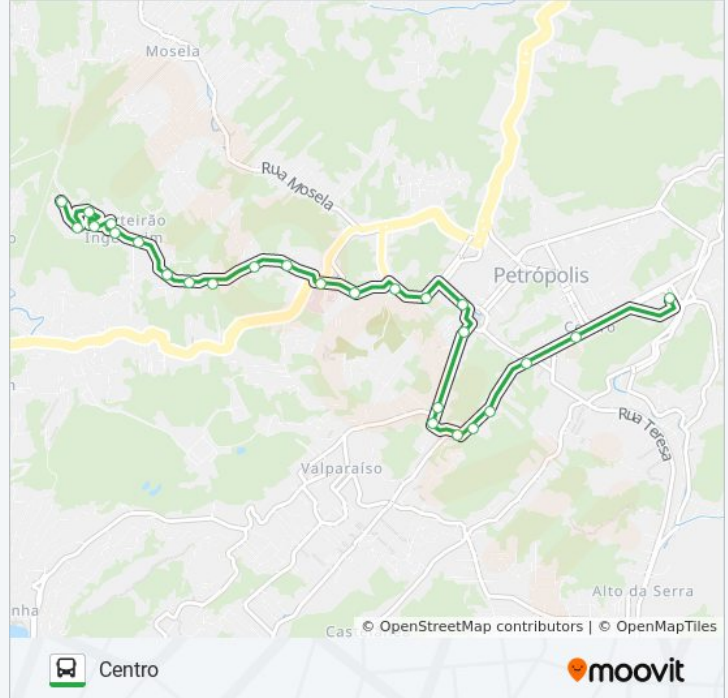

Rua Paulino Afonso, 504-560 | Hospital Santa Teresa

Rua Paulino Afonso, 285 | Varetão

Rua Montecaseros, 201-239 | Praça Oswaldo Cruz

Avenida 7 De Abril, 655 | Instituto Nossa Senhora De Lourdes

Avenida Roberto Da Silveira, 47 | Praça Da Liberdade

Informações da linha de ônibus 113**Sentido:** Centro**Paradas:** 26**Duração da viagem:** 16 min**Resumo da linha:**

Rua Monsenhor Bacelar, 492

Rua Monsenhor Bacelar, 590

Rua Rocha Cardoso, 31

Rua Washington Luís, 487

Rua Washington Luís, 345

Rua Do Imperador, 1041 | Rua Néelson Sá Earp
(Linhas Cidade Real)

Rua Do Imperador, 665 | Colégio Santa Isabel
(Linhas Cidade Real)

Terminal Centro - Lateral Externa (Rua Dr.
Porciúncula)

Sentido: Marechal Hermes

22 pontos

[VER OS HORÁRIOS DA LINHA](#)

Terminal Centro - Lateral Externa (Rua Dr.
Porciúncula)

Rua Alberto Tôrres, 255

Avenida Ipiranga, 266-326

Avenida Roberto Silveira, 120-150 | Campo Do
Petropolitano