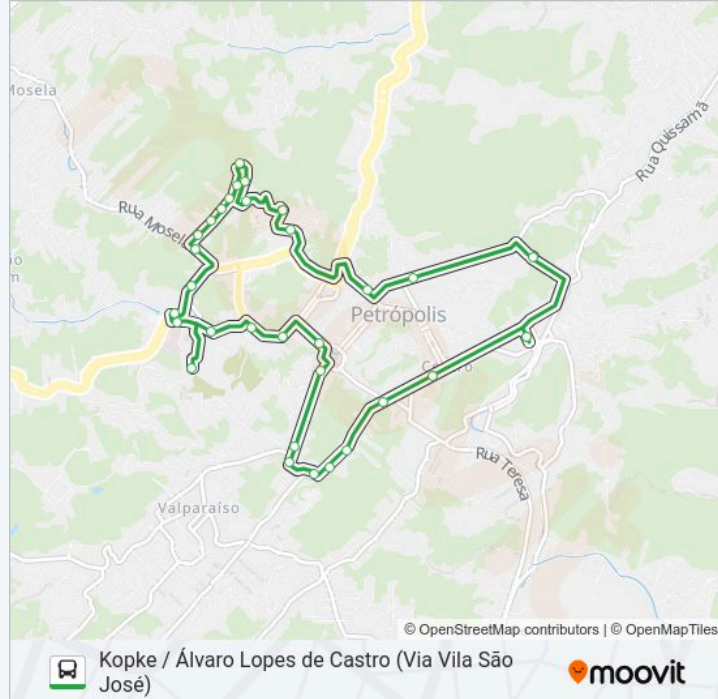

Rua Paulino Afonso, 285 | Varetão

Rua Montecaseros, 201-239 | Praça Oswaldo Cruz

Avenida 7 De Abril, 655 | Instituto Nossa Senhora De Lourdes

Avenida Roberto Da Silveira, 47 | Praça Da Liberdade

Avenida Barão De Amazonas, 72 | Ucp (Linhas Cidade Real)

Rua Monsenhor Bacelar, 492

Rua Monsenhor Bacelar, 590

Rua Rocha Cardoso, 31

Rua Washington Luís, 487

Rua Washington Luís, 345

Rua Do Imperador, 1041 | Rua Néelson Sá Earp (Linhas Cidade Real)

Rua Do Imperador, 683

Terminal Centro - Lateral Externa (Rua Dr. Porciúncula)

Sentido: Kopke / Álvaro L. Castro / Vl. São José (Via Marechal Hermes)

54 pontos

[VER OS HORÁRIOS DA LINHA](#)

Terminal Centro - Lateral Externa (Rua Dr. Porciúncula)

19 pontos

[VER OS HORÁRIOS DA LINHA](#)

Terminal Centro - Lateral Externa (Rua Dr. Porciúncula)

Rua Alberto Tôrres, 255

Avenida Ipiranga, 266-326

Rua Treze De Maio, 56

Rua Kopke, 150

Rua Kopke, 398