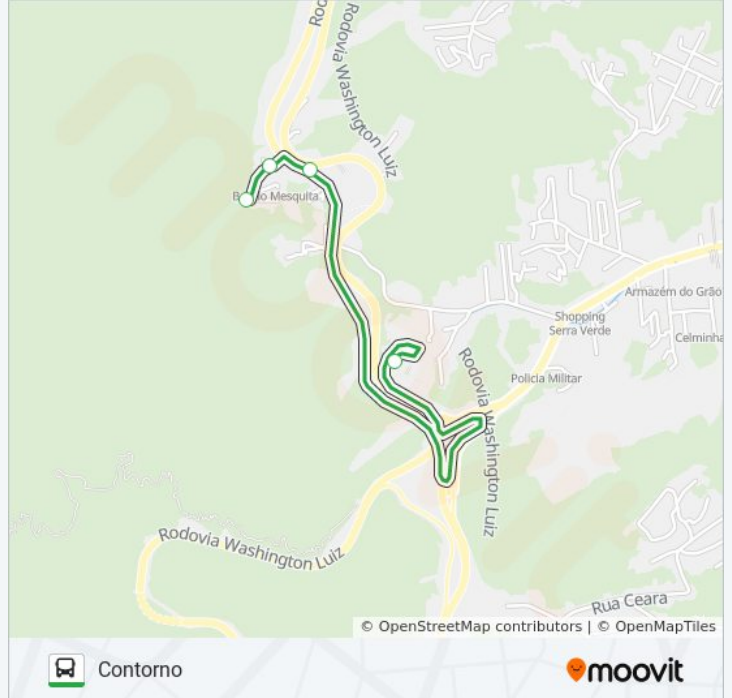

 120

Contorno

Use O App

A linha de ônibus 120 | (Contorno) tem 2 itinerários.

(1) Contorno: 05:20 - 22:50(2) Terminal Bingen: 05:30 - 22:55

Use o aplicativo do Moovit para encontrar a estação de ônibus da linha 120 mais perto de você e descubra quando chegará a próxima linha de ônibus 120.

Sentido: Contorno

4 pontos

[VER OS HORÁRIOS DA LINHA](#)

Rodoviária Do Bingen - Linhas Urbanas

Br-040 | Village Do Contorno (Sentido Itaipava)

Rua Jorge José Joaquim Da Silva, 2

Ponto Final - Village Do Contorno

Informações da linha de ônibus 120**Sentido:** Contorno**Paradas:** 4**Duração da viagem:** 5 min**Resumo da linha:**

Sentido: Terminal Bingen

8 pontos

[VER OS HORÁRIOS DA LINHA](#)

Ponto Final - Village Do Contorno

Rua Jorge José Joaquim Da Silva, 2

Br-040 | Entrada De Duarte Da Silveira (Sentido Itaipava)

Br-040 | Entrada De Duarte Da Silveira (Sentido Bingen)

Servidão Dulce Maria Firmo, 27

Br-040 | Comunidade Do Contorno (Sentido Rio)