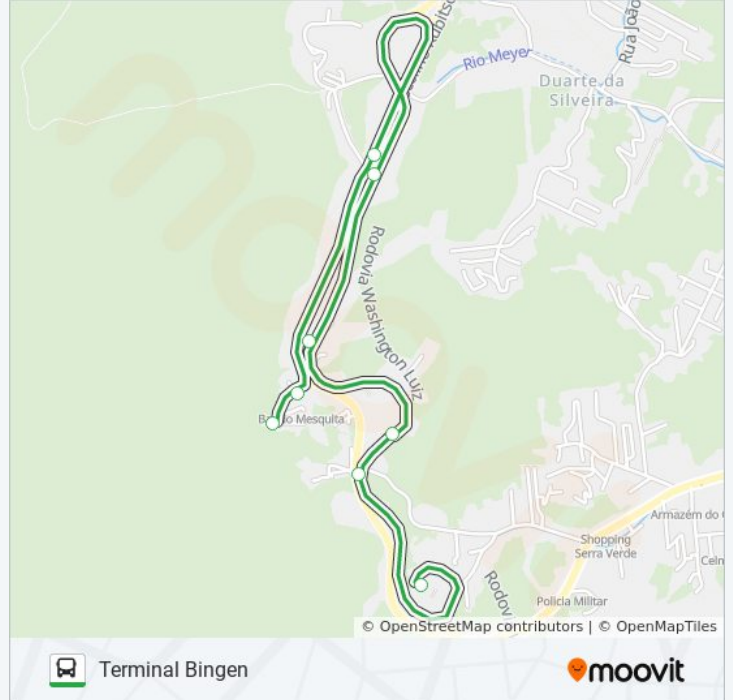

Os horários e os mapas do itinerário da linha de ônibus 120 estão disponíveis, no formato PDF offline, no site: moovitapp.com. Use o [Moovit App](#) e viaje de transporte público por Rio de Janeiro e Região! Com o Moovit você poderá ver os horários em tempo real dos ônibus, trem e metrô, e receber direções passo a passo durante todo o percurso!

[Sobre o Moovit](#) • [Soluções MaaS](#) • [Países atendidos](#) • [Comunidade Mooviter](#)

© 2024 Moovit - Todos os direitos reservados

Confira os horários de chegada em tempo real!