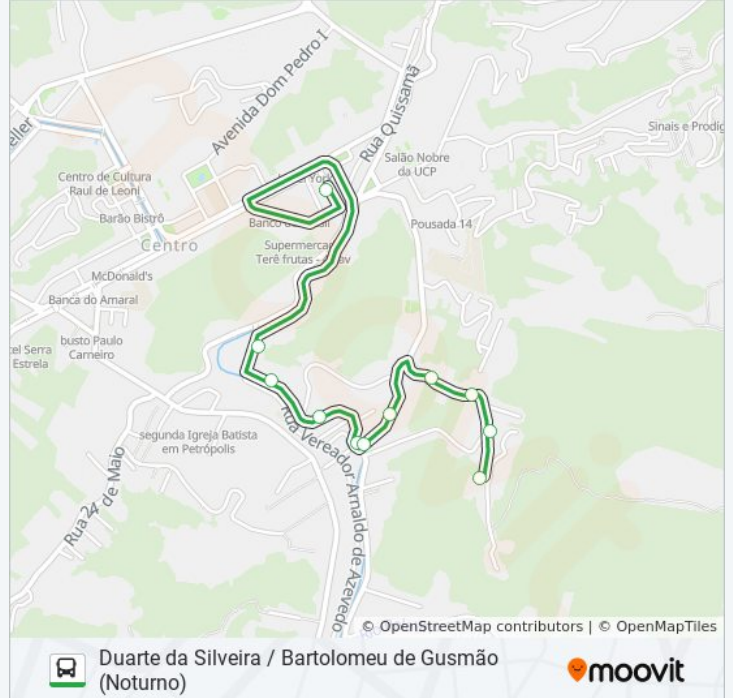

Use o aplicativo do Moovit para encontrar a estação de ônibus da linha 126 mais perto de você e descubra quando chegará a próxima linha de ônibus 126.

Sentido: B. De Gusmão → Centro

11 pontos

[VER OS HORÁRIOS DA LINHA](#)

Rua Bartolomeu De Gusmão (Retorno)

Rua Bartolomeu De Gusmão, 445

Rua Bartolomeu De Gusmão, 258-324

Rua Bartolomeu De Gusmão, 88-250

Rua Santos Dumont, 911

Rua Santos Dumont, 1035

Rua Doutor Sá Earp, 545-547

Rua Doutor Sá Earp, 436-622

Rua Doutor Sá Earp, 416-434

Rua Doutor Sá Earp, 39

Ponto Final - Centro / Rua Dr. Porciúncula
(Linhas Noturnas)**Horários da linha de ônibus 126**

Tabela de horários sentido B. De Gusmão → Centro

Sentido: Centro → B. De Gusmão

8 pontos

[VER OS HORÁRIOS DA LINHA](#)

Ponto Final - Centro / Rua Dr. Porciúncula
(Linhas Noturnas)

Rua Santos Dumont, 140

Rua Santos Dumont, 310-358

Rua Santos Dumont, 619-697