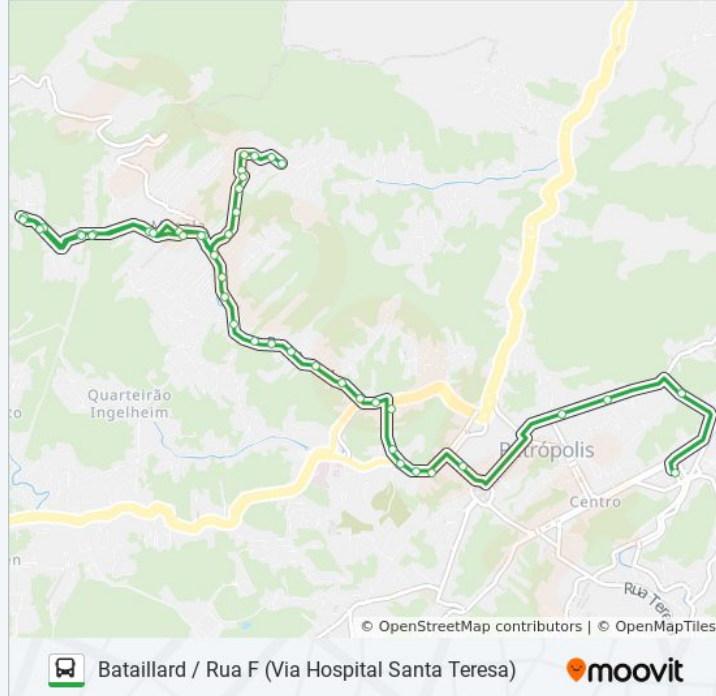

Rua Bataillard, 200

Rua Bataillard, 260-266

Rua Bataillard, 492-592

Rua Bataillard, 492-592

Rua João Martins De Barros, 54

Rua Luiz Gonzaga De Souza, 10

Rua Luiz Gonzaga De Souza 96

Rua João Martins De Barros, 245

Rua Bataillard, 8

Sentido: Centro

33 pontos

Horários da linha de ônibus 134

Tabela de horários sentido Centro

Ponto Final - Bataillard / Rua F

Rua João Martins De Barros, 245

Rua Luiz Gonzaga De Souza 84