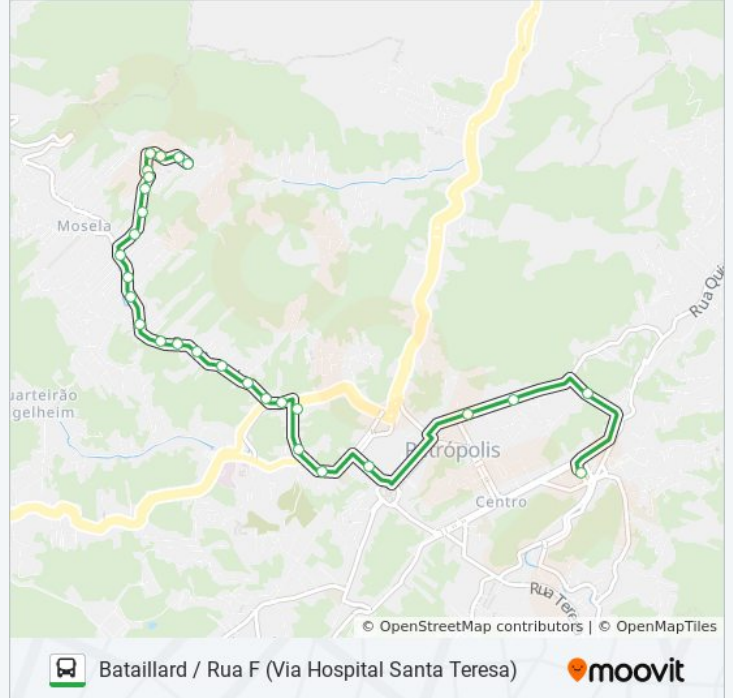

Informações da linha de ônibus 134**Sentido:** Bataillard / Rua F**Paradas:** 28**Duração da viagem:** 15 min**Resumo da linha:**

Rua Mosela, 1614

Rua Bataillard, 200

Rua Bataillard, 260-266

Rua Bataillard, 492-592

Rua Bataillard, 492-592

Rua João Martins De Barros, 54

Rua João Martins De Barros, 565

Rua Luiz Gonzaga De Souza 96

Rua João Martins De Barros, 245

Ponto Final - Bataillard / Rua F

Sentido: Bataillard / Rua F (Via Pedras Brancas)

44 pontos

[VER OS HORÁRIOS DA LINHA](#)

Terminal Centro - Lateral Externa (Rua Dr. Porciúncula)

Rua Alberto Tôrres, 255

Avenida Ipiranga 668

Avenida Ipiranga, 266-326

Avenida Roberto Silveira, 120-150 | Campo Do Petropolitano

Informações da linha de ônibus 134

Sentido: Centro

Paradas: 33

Duração da viagem: 18 min

Resumo da linha:

Rua Washington Luís, 345

Rua Do Imperador, 1041 | Rua Néilson Sá Earp
(Linhas Cidade Real)

Rua Do Imperador, 665 | Colégio Santa Isabel
(Linhas Cidade Real)