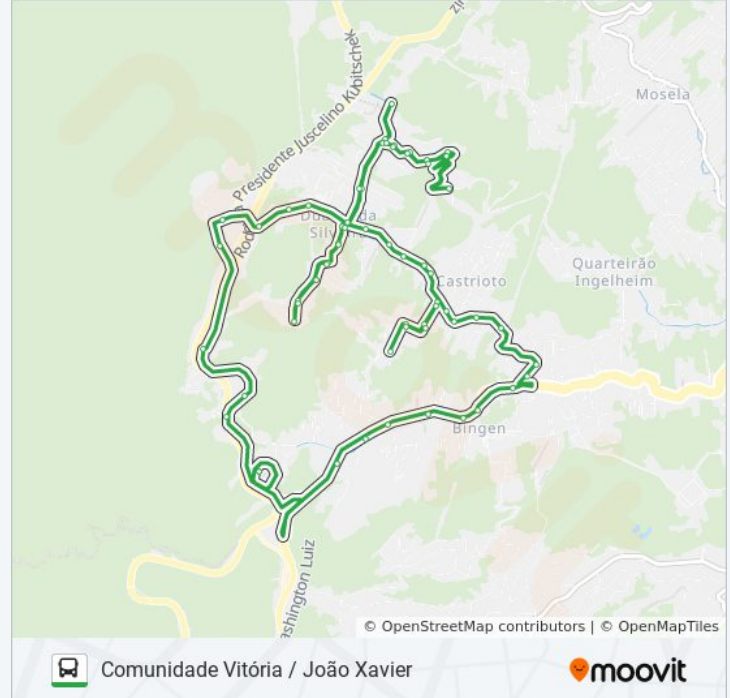

Rua Doutor Arthur Cruz, 121-199

Rua Doutor Arthur Cruz, 91-117

Rua Doutor Arthur Cruz, 91

Rua João Xavier, 283

Rua Luiz Winter, 10

Rua Dias De Oliveira, 2-300

Rua Dias De Oliveira, 285

Rua Dias De Oliveira, 598

Rua Dias De Oliveira, 616

Rua Dias De Oliveira, 782

Rua Dias De Oliveira (Retorno)

Rua Dias De Oliveira, 845

Rua Dias De Oliveira, 616

Vila Nicolau Seixel Filho, 42

Rua Dias De Oliveira, 285

Rua Dias De Oliveira, 2-300