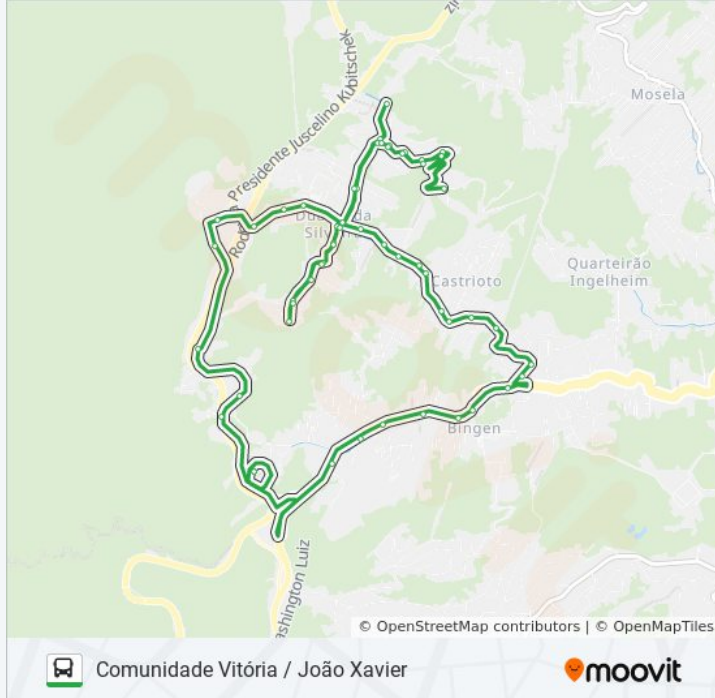

Rua Dias De Oliveira, 616

Vila Nicolau Seixel Filho, 42

Rua Dias De Oliveira, 285

Rua Dias De Oliveira, 2-300

Ge Celma

Rua Coronel Duarte Da Silveira, 2358

Rua Coronel Duarte Da Silveira, 710

Rua Coronel Duarte Da Silveira, 1116

Rua Coronel Duarte Da Silveira, 24

Servidao Dulce Maria Firmo, 27

Br-040 | Comunidade Do Contorno (Sentido Rio)

Br-040 | Comunidade Do Contorno (Sentido Rio)

Rodoviária Do Bingen - Linhas Urbanas

Sentido: Com. Vitória / João Xavier (Última Viagem)