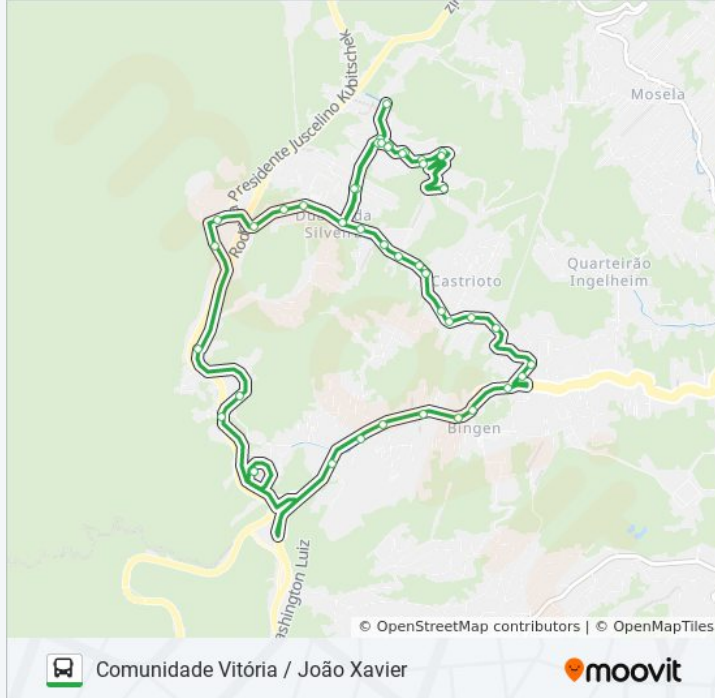

Rua Doutor Arthur Cruz, 91-117

Rua Doutor Arthur Cruz, 117

Rua Doutor Arthur Cruz, 201-369

Rua Doutor Arthur Cruz, 538-564

Ponto Final - Comunidade Vitória

Rua Doutor Arthur Cruz, 201-369

Rua Doutor Arthur Cruz, 201-369

Rua Doutor Arthur Cruz, 121-199

Rua Doutor Arthur Cruz, 91-117

Rua Doutor Arthur Cruz, 91

Rua João Xavier, 283

Rua Luiz Winter, 10

Ge Celma

Rua Coronel Duarte Da Silveira, 2358

Rua Coronel Duarte Da Silveira, 710

Rua Coronel Duarte Da Silveira, 1116

Rua Coronel Duarte Da Silveira, 24

Servidao Dulce Maria Firmo, 27

Br-040 | Comunidade Do Contorno (Sentido Rio)

Br-040 | Comunidade Do Contorno (Sentido Rio)

Rodoviária Do Bingen - Linhas Urbanas

Sentido: Com. Vitória / João Xavier (Via Centenário / Dias De Oliveira - Última Viagem)

48 pontos

[VER OS HORÁRIOS DA LINHA](#)

Rodoviária Do Bingen - Linhas Urbanas

Rua Ministro Lúcio Meira, 1421-1549

Rua Doutor Paulo Hervé, 1293