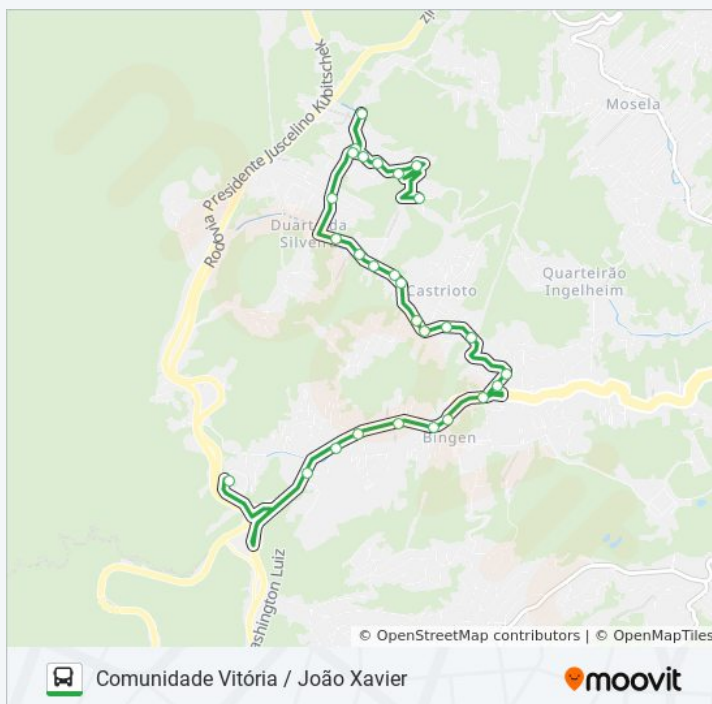

Paradas: 28

Duração da viagem: 20 min

Resumo da linha:

Rua Doutor Arthur Cruz, 117

Rua Doutor Arthur Cruz, 201-369

Rua Doutor Arthur Cruz, 538-564

Ponto Final - Comunidade Vitória

Os horários e os mapas do itinerário da linha de ônibus 140 estão disponíveis, no formato PDF offline, no site: moovitapp.com. Use o [Moovit App](#) e viaje de transporte público por Rio de Janeiro e Região! Com o Moovit você poderá ver os horários em tempo real dos ônibus, trem e metrô, e receber direções passo a passo durante todo o percurso!