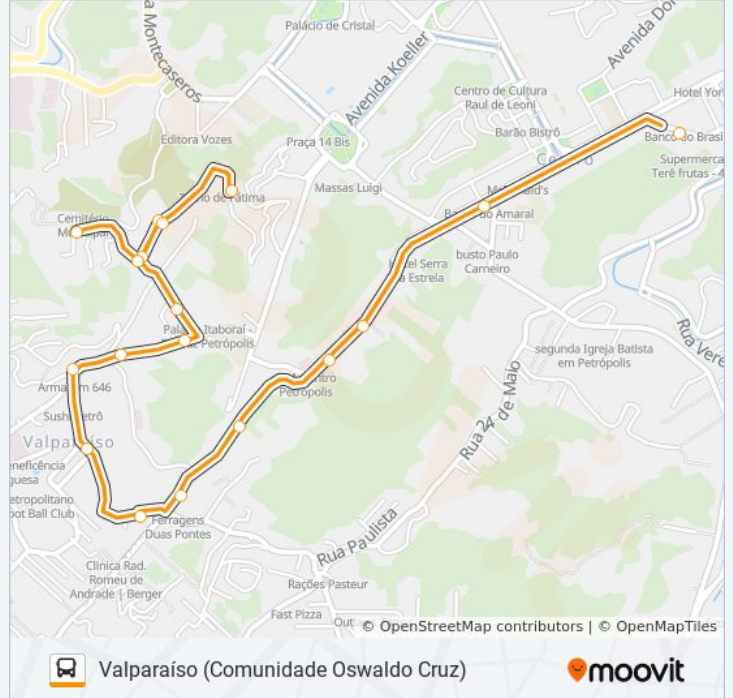

Rua Washington Luís, 1205

Rua Washington Luís, 911

Rua Washington Luís, 487

Rua Washington Luís, 345

Rua Do Imperador | CEFET (Linhas Petro Ita)

Ponto Final - Centro / Rua Paulo Barbosa (Linhas Petro Ita)

Horários da linha de ônibus 205

- Rua Nossa Senhora Aparecida, 71
- Rua Tomás Cameroni, 438
- Rua Padre Moreira, 52-186
- Trono De Fátima
- Rua Jornalista Paim De Carvalho, 155
- Rua Padre Moreira, 22
- Rua Ernesto Paixão, 96
- Rua Visconde De Itaboraí, 241
- Rua Visconde De Itaboraí, 469
- Rua Visconde De Itaboraí, 638
- Rua Gonçalves Dias, 433
- Rua Gonçalves Dias, 101
- Rua Washington Luís, 1205
- Rua Washington Luís, 911
- Rua Washington Luís, 487
- Rua Washington Luís, 345
- Rua Do Imperador | CEFET (Linhas Petro Ita)
- Ponto Final - Centro / Rua Paulo Barbosa (Linhas Petro Ita)

Informações da linha de ônibus 205

Sentido: Centro (Via Trono De Fátima)

Paradas: 18

Duração da viagem: 12 min

Resumo da linha:

Sentido: Com. Oswaldo Cruz

16 pontos

[VER OS HORÁRIOS DA LINHA](#)

Ponto Final - Centro / Rua Paulo Barbosa (Linhas Petro Ita)

Rua Monsenhor Bacelar | Ucp (Linhas Petro Ita)

Rua Monsenhor Bacelar, 492

Rua Monsenhor Bacelar, 590

Rua Rocha Cardoso, 31

Rua Washington Luís, 911