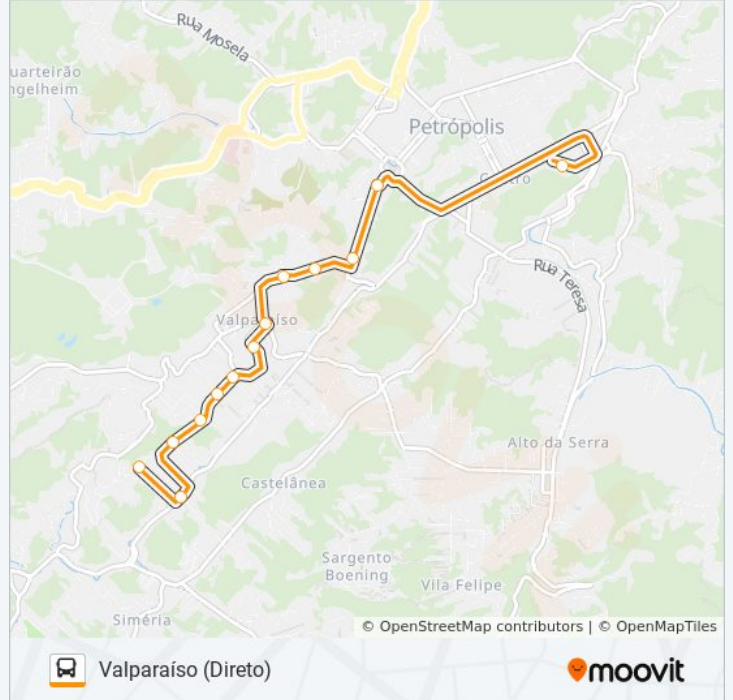

Sentido: Centro

16 pontos

[VER OS HORÁRIOS DA LINHA](#)

Ponto Final - Valparaíso / Angélica Lopes

Rua Professora Angélica Lopes De Castro, 19

Rua Doutor Eugênio Barcelos, 285

Rua Doutor Eugênio Barcelos, 151-245

Rua Francisco Adão Brand, 94-122

Rua Doutor Eugênio Barcelos, 165-207

Rua Doutor Eugênio Barcelos, 23

Rua Simon Bolivar, 77

Rua Gonçalves Dias, 496

Rua Visconde De Itaboraí, 369-469

Rua Monsenhor Bacelar, 590

Horários da linha de ônibus 206

Tabela de horários sentido Valparaíso (Direto)

Domingo	20:45 - 21:35
Segunda-feira	06:45 - 23:30
Terça-feira	06:45 - 23:30
Quarta-feira	06:45 - 23:30
Quinta-feira	06:45 - 23:30
Sexta-feira	20:45 - 21:35
Sábado	06:45 - 23:30

Informações da linha de ônibus 206

Sentido: Valparaíso (Direto)

Paradas: 13

Duração da viagem: 11 min

Resumo da linha:

Os horários e os mapas do itinerário da linha de ônibus 206 estão disponíveis, no formato PDF offline, no site: moovitapp.com. Use o [Moovit App](#) e viaje de transporte público por Rio de Janeiro e Região! Com o Moovit você poderá ver os horários em tempo real dos ônibus, trem e metrô, e receber direções passo a passo durante todo o percurso!