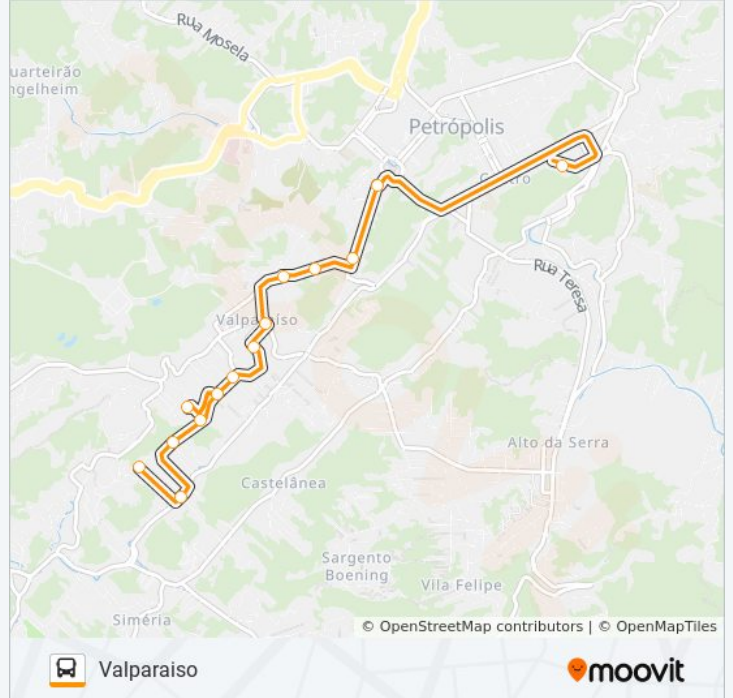

Rua Visconde De Itaboraí, 369-469

Rua Monsenhor Bacelar, 590

Rua Rocha Cardoso, 31

Rua Washington Luís, 487

Rua Washington Luís, 345

Rua Do Imperador | CEFET (Linhas Petro Ita)

Ponto Final - Centro / Rua Paulo Barbosa (Linhas Petro Ita)

Rua Simon Bolivar, 88

Rua Doutor Eugênio Barcelos, 36

Rua Doutor Eugênio Barcelos, 192

Rua Francisco Adão Brand, 94-122

Rua Doutor Eugênio Barcelos, 244-280

Rua Doutor Eugênio Barcelos, 282-284

Rua Coronel Veiga, 1402

Ponto Final - Valparaíso / Angélica Lopes

Horários da linha de ônibus 206

Tabela de horários sentido Valparaíso

Domingo	08:00 - 19:55
Segunda-feira	09:55 - 22:40
Terça-feira	09:55 - 22:40
Quarta-feira	09:55 - 22:40
Quinta-feira	09:55 - 22:40
Sexta-feira	08:00 - 19:55
Sábado	07:00 - 22:40

Informações da linha de ônibus 206

Sentido: Valparaíso

Paradas: 14

Duração da viagem: 20 min

Resumo da linha:

Sentido: Valparaíso (Direto)

13 pontos

[VER OS HORÁRIOS DA LINHA](#)