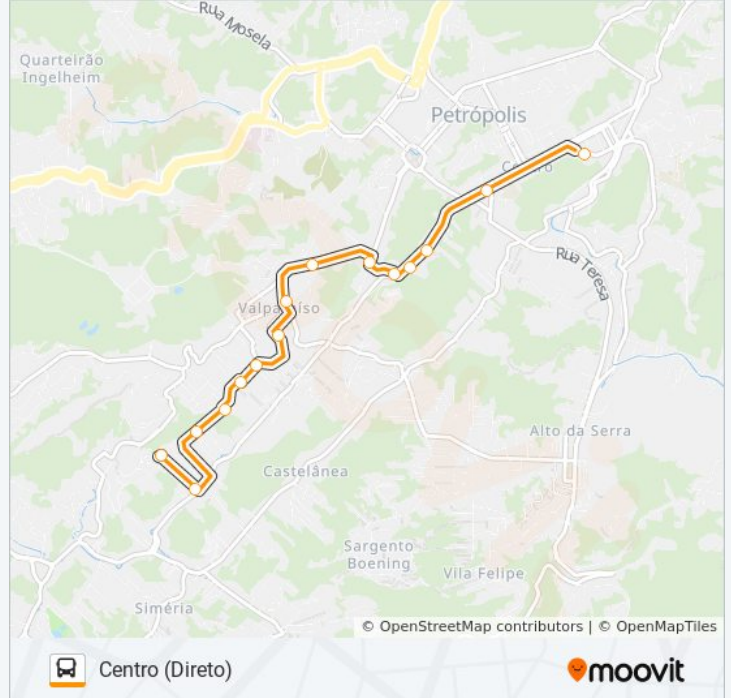

Rua Francisco Adão Brand, 94-122

Rua Doutor Eugênio Barcelos, 165-207

Rua Doutor Eugênio Barcelos, 23

Rua Simon Bolivar, 77

Rua Gonçalves Dias, 496

Rua Visconde De Itaboraí, 369-469

Rua Monsenhor Bacelar, 590

Rua Professora Angélica Lopes De Castro, 19

Rua Doutor Eugênio Barcelos, 285

Rua Doutor Eugênio Barcelos, 151-245

Rua Doutor Eugênio Barcelos, 165-207

Rua Doutor Eugênio Barcelos, 23

Rua Simon Bolivar, 77

Rua Gonçalves Dias, 496

Rua Visconde De Itaboraí, 369-469

Rua Monsenhor Bacelar, 590

Rua Rocha Cardoso, 31

Rua Washington Luís, 487

Rua Washington Luís, 345

Rua Do Imperador | CEFET (Linhas Petro Ita)

Ponto Final - Centro / Rua Paulo Barbosa (Linhas Petro Ita)

Informações da linha de ônibus 206

Sentido: Centro (Direto)

Paradas: 15

Duração da viagem: 12 min

Resumo da linha:

Sentido: Valparaíso

14 pontos

[VER OS HORÁRIOS DA LINHA](#)