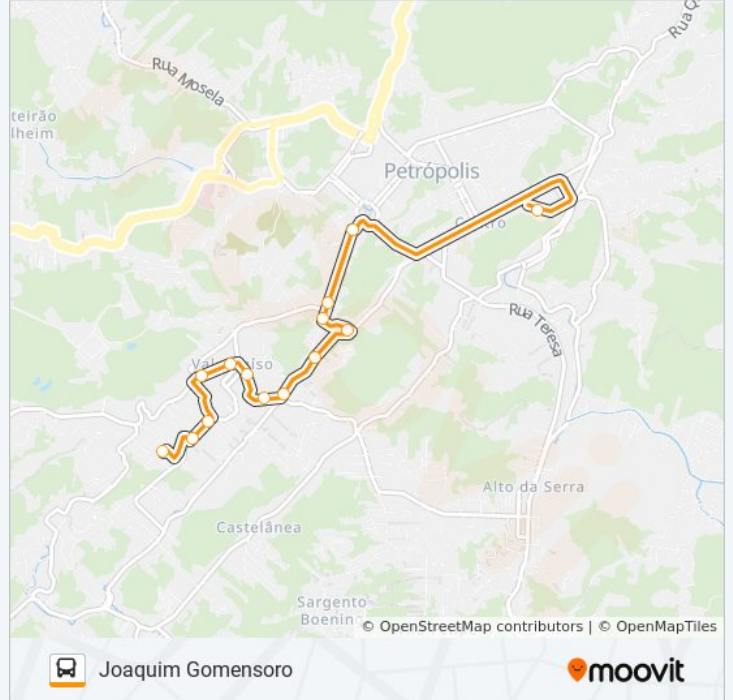

**Sentido: Centro**

12 pontos

[VER OS HORÁRIOS DA LINHA](#)

Rua Francisco Adão Brand, 94-122

Rua Doutor Eugênio Barcelos, 165-207

Avenida Portugal, 448

Rua Lopes De Castro, 230-236

Rua Gonçalves Dias, 433

### Sentido: Centro (Via Terra Santa)

14 pontos

[VER OS HORÁRIOS DA LINHA](#)

Rua Francisco Adão Brand, 94-122

Rua Doutor Eugênio Barcelos, 165-207

Avenida Portugal, 448

Rua Lopes De Castro, 230-236

Rua Gonçalves Dias, 496

Ponto Final - Centro / Rua Paulo Barbosa (Linhas Petro Ita)

### Informações da linha de ônibus 212

**Sentido:** Joaquim Gomensoro

**Paradas:** 14

**Duração da viagem:** 20 min

**Resumo da linha:**

Os horários e os mapas do itinerário da linha de ônibus 212 estão disponíveis, no formato PDF offline, no site: [moovitapp.com](https://moovitapp.com). Use o [Moovit App](#) e viaje de transporte público por Rio de Janeiro e Região! Com o Moovit você poderá ver os horários em tempo real dos ônibus, trem e metrô, e receber direções passo a passo durante todo o percurso!