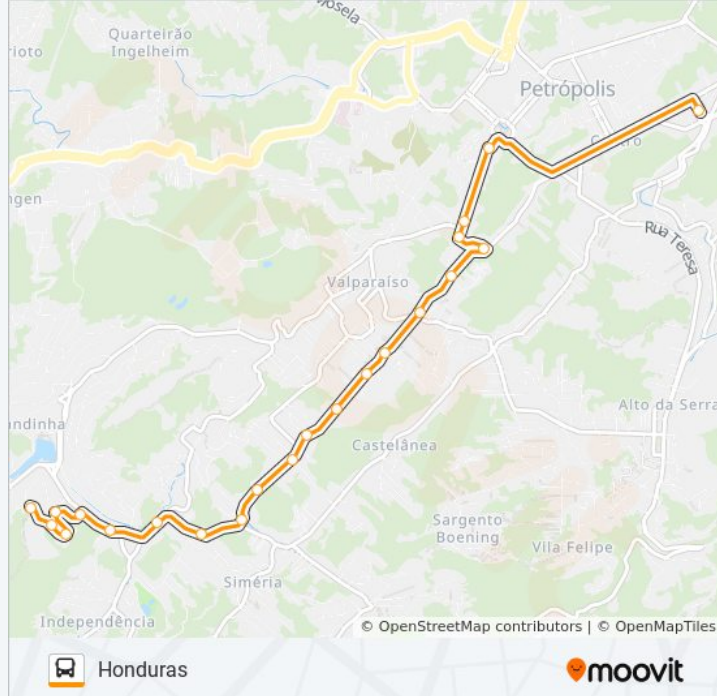

Rua Nicarágua, 2-226

Rua Honduras, 90-206

Rua Honduras, 290-400

Ponto Final - Rua Honduras

Os horários e os mapas do itinerário da linha de ônibus 403 estão disponíveis, no formato PDF offline, no site: moovitapp.com. Use o [Moovit App](#) e viaje de transporte público por Rio de Janeiro e Região! Com o Moovit você poderá ver os horários em tempo real dos ônibus, trem e metrô, e receber direções passo a passo durante todo o percurso!

[Sobre o Moovit](#) • [Soluções MaaS](#) • [Países atendidos](#) • [Comunidade Mooviter](#)

© 2024 Moovit - Todos os direitos reservados

Confira os horários de chegada em tempo real!