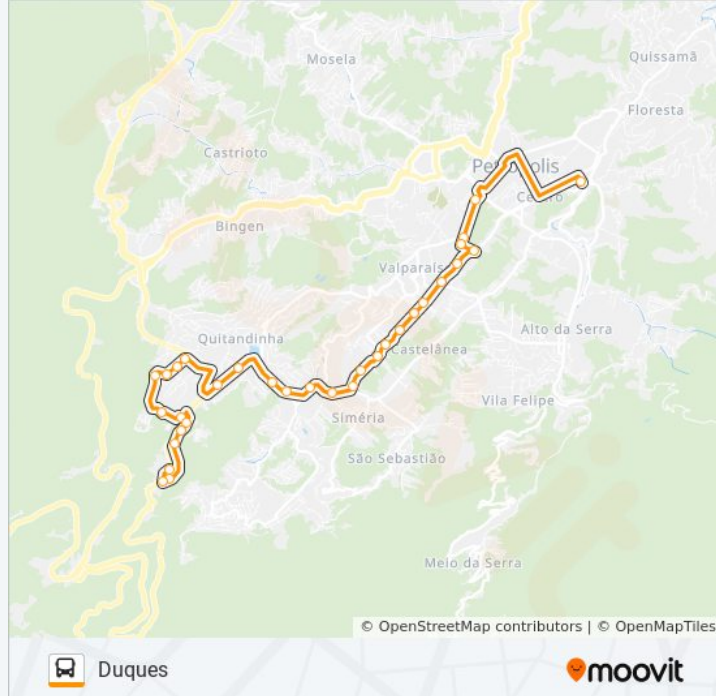

Informações da linha de ônibus 404

Sentido: Duques

Paradas: 32

Duração da viagem: 30 min

Resumo da linha:

Avenida Ayrton Senna, 166-392

Avenida Ayrton Senna, 640-908

Rua Bahia, 98-222

Rua Pernambuco, 2-98

Rua Vassouras, 2

Rua Vassouras, 79-205

Rua Paula Buarque, 322-538

Rua Nair Tefé, 11-83 (Parque São Vicente)

Rua Ferreira Da Cunha, 180

Rua Ferreira Da Cunha, 296-1162

Rua Ferreira Da Cunha, 296-1162

Rua Ferreira Da Cunha, 296-1162

Rua Ferreira Da Cunha, 296-1162

Ponto Final - Duques

Sentido: Duques (Via Castelânea)

42 pontos

[VER OS HORÁRIOS DA LINHA](#)

Terminal Centro (Plataformas Lado Esquerdo)

Rua Monsenhor Bacelar | Ucp (Linhas Petro Ita)