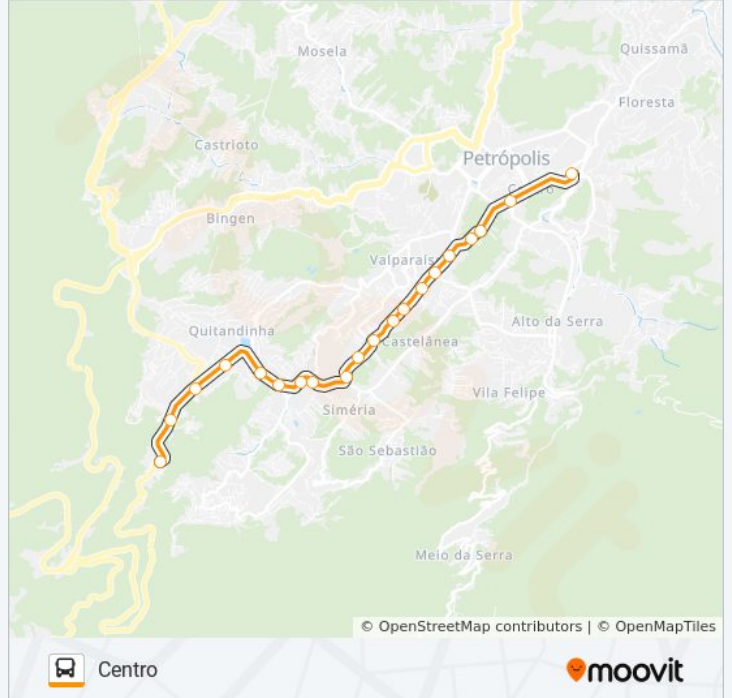

Ponto Final - Duques

Estrada Rio Petropolis | Parque São Vicente

Avenida Estados Unidos, 851 | Pórtico De Petrópolis

Avenida Ayrton Senna, 285

Rua General Rondon, 1290

Rua General Rondon, 931-985

Rua General Rondon, 623-681

Rua General Rondon, 399-537

Rua Coronel Viêira, 2-82 | Ponte Fones

Rua Coronel Veiga, 1491

Rua Coronel Veiga, 1113-1185

Rua Coronel Veiga, 758-842

Rua Coronel Veiga, 563-603

Rua Coronel Veiga, 187

Rua Washington Luís, 1205

Rua Washington Luís, 911

Rua Washington Luís, 487

Rua Washington Luís, 345

Rua Do Imperador | CEFET (Linhas Petro Ita)

Terminal Centro (Plataformas Lado Esquerdo)

Horários da linha de ônibus 404

Tabela de horários sentido Centro

Sentido: Centro (Via Castelânea)

27 pontos

[VER OS HORÁRIOS DA LINHA](#)

Ponto Final - Duques

Estrada Rio Petrópolis | Parque São Vicente

Casa Do Alemão - Quitandinha (Sem Desembarque De Bagagens)

Avenida Ayrton Senna, 285