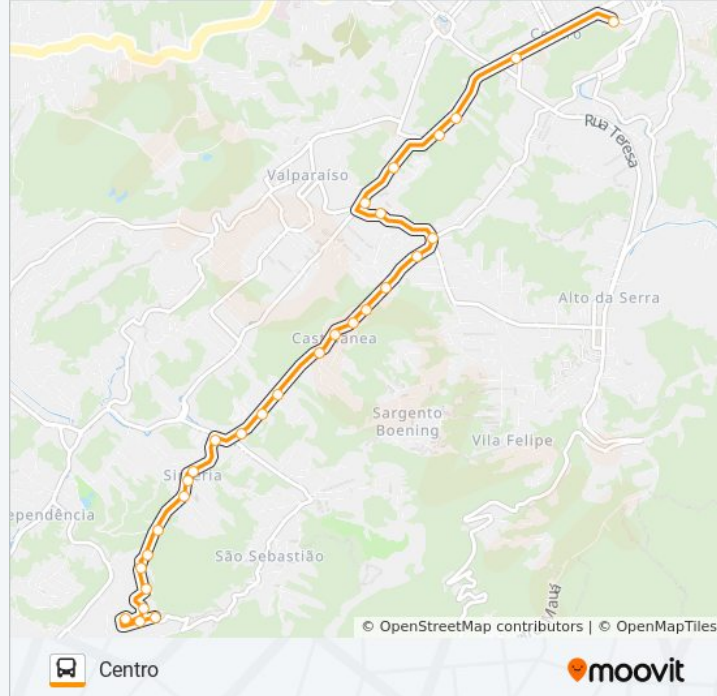

Informa es da linha de  nibus 407**Sentido:** Centro**Paradas:** 29**Dura o da viagem:** 21 min**Resumo da linha:**

Rua Saldanha Marinho, 575 | Praça Pasteur

Rua Saldanha Marinho, 161

Rua Washington Luís, 1205

Rua Washington Luís, 911

Rua Washington Luís, 487

Rua Washington Luís, 345

Rua Do Imperador | CEFET (Linhas Petro Ita)

Ponto Final - Centro / Rua Paulo Barbosa (Linhas Petro Ita)

Sentido: Siméria (Via Castelânea)

33 pontos

[VER OS HORÁRIOS DA LINHA](#)

Ponto Final - Centro / Rua Paulo Barbosa (Linhas Petro Ita)

Rua Monsenhor Bacelar | Ucp (Linhas Petro Ita)

Rua Monsenhor Bacelar, 492

Rua Visconde De Itaboraí, 241

Rua Visconde De Itaboraí, 469

Estrada Presidente Sodr , 302-318

Estrada Presidente Sodr , 364

Estrada Presidente Sodr , 486

Estrada Presidente Sodr , 986-1190

Estrada Presidente Sodr , 986-1190

Estrada Presidente Sodr , 1280-1370

Rua Manoel Francisco De Paula, 100-226