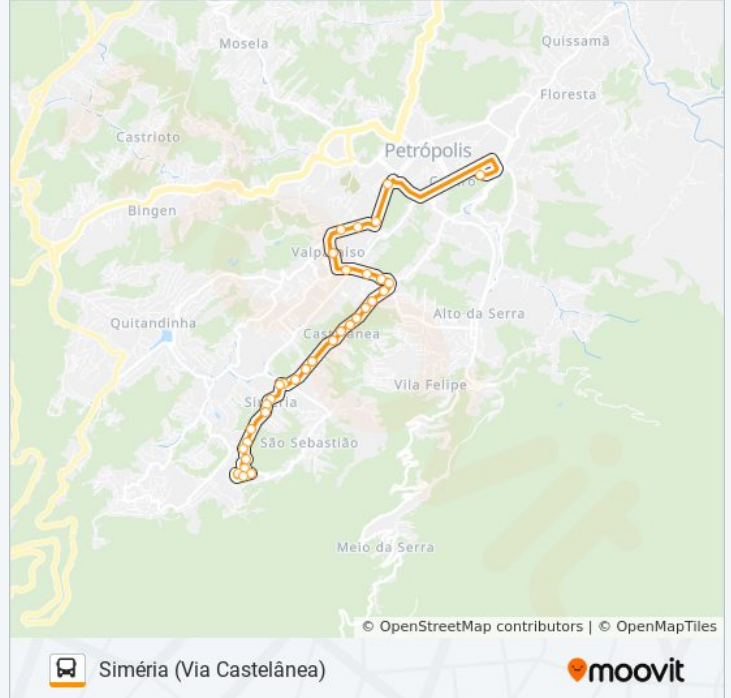

Rua Washington Luís, 911

Rua Washington Luís, 487

Rua Washington Luís, 345

Rua Do Imperador | CEFET (Linhas Petro Ita)

Ponto Final - Centro / Rua Paulo Barbosa (Linhas Petro Ita)

Sentido: Siméria (Via Castelânea)

Sentido: Siméria (Via Castelânea)

Paradas: 33

Duração da viagem: 22 min

Resumo da linha:

Rua Olavo Bilac, 617

Rua Olavo Bilac, 467

Rua Olavo Bilac, 267-279

Estrada Presidente Sodr , 22

Estrada Presidente Sodr , 302-318

Estrada Presidente Sodr , 364

Estrada Presidente Sodr , 486

Estrada Presidente Sodr , 986-1190

Estrada Presidente Sodr , 986-1190

Estrada Presidente Sodr , 1280-1370

Rua Manoel Francisco De Paula, 100-226

Rua Manoel Francisco De Paula, 372-400

Rua Manoel Francisco De Paula, 372-400

Rua Manoel Francisco De Paula, 810-882

Sim ria (Alto Sim ria)

Os hor rios e os mapas do itiner rio da linha de  nibus 407 est o dispon veis, no formato PDF offline, no site: moovitapp.com. Use o [Moovit App](#) e viaje de transporte p blico por Rio de Janeiro e Regi o! Com o Moovit voc  poder  ver os hor rios em tempo real dos  nibus, trem e metr , e receber dire es passo a passo durante todo o percurso!