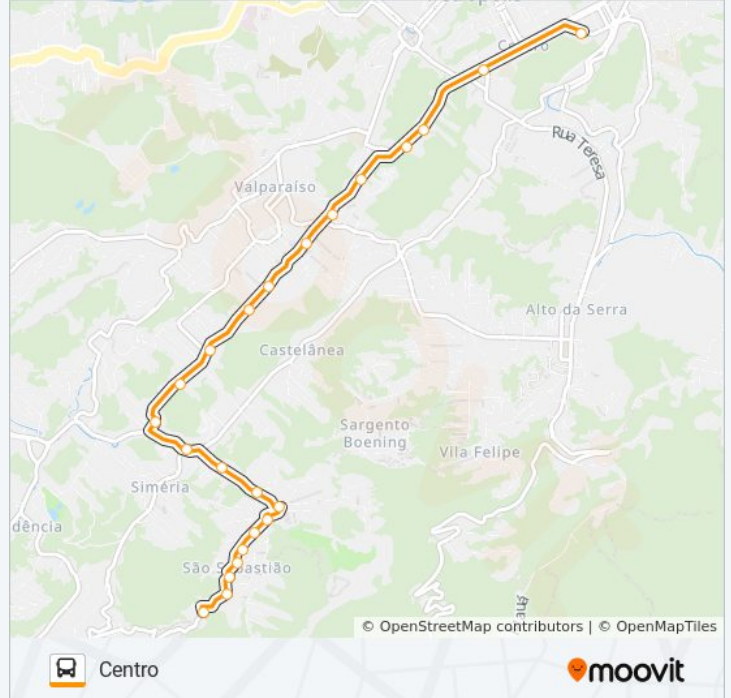

Rua Vital Brasil, 91

Rua Indaiá, 75

Praça

Rua São Sebastião, 525 (Bnh)

Rua São Sebastião, 168-176

Rua Olavo Bilac, 267-279

Rua Coronel Viêira, 2-82 | Ponte Fones

Rua Coronel Veiga, 1491

Rua Coronel Veiga, 1113-1185

Rua Coronel Veiga, 758-842

Rua Coronel Veiga, 563-603

Rua Coronel Veiga, 187

Rua Washington Luís, 1205

Rua Washington Luís, 911

Rua Washington Luís, 487

Rua Washington Luís, 345

Informações da linha de ônibus 408**Sentido:** Centro**Paradas:** 23**Duração da viagem:** 16 min**Resumo da linha:**

Rua Do Imperador | CEFET (Linhas Petro Ita)

Ponto Final - Centro / Rua Paulo Barbosa (Linhas Petro Ita)

Sentido: Vital Brasil (Via Coronel Veiga)

26 pontos

[VER OS HORÁRIOS DA LINHA](#)

Ponto Final - Centro / Rua Paulo Barbosa (Linhas Petro Ita)

Rua Monsenhor Bacelar | Ucp (Linhas Petro Ita)

Rua Monsenhor Bacelar, 492