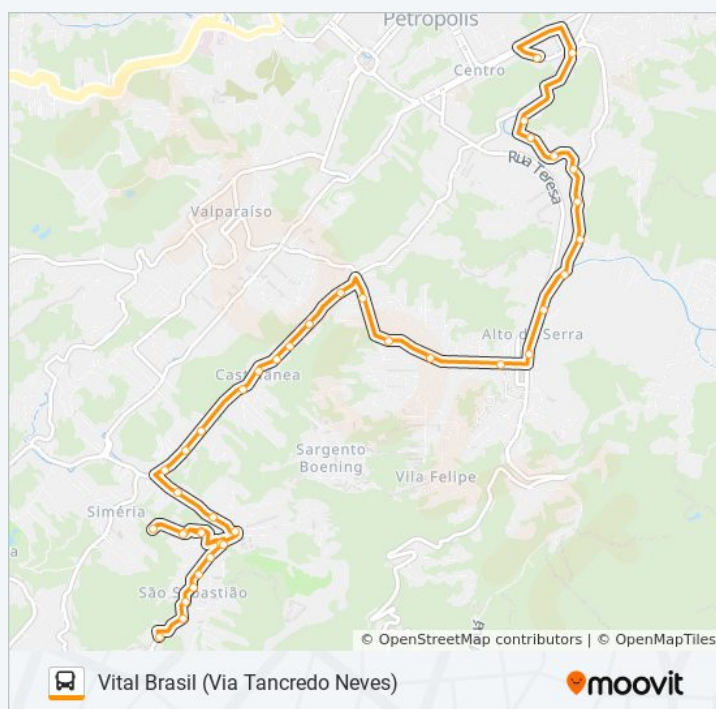

Rua Doutor Napoleão Laureano, 657-659

Rua Coronel Albino Siqueira, 197

Pronto Socorro Do Alto Da Serra

Hipershopping Petrópolis (Sentido Centro)

Rua Padre Feijó, 33

Rua Doutor Sá Earp, 1063

Rua Doutor Sá Earp, 779

Rua Doutor Sá Earp, 545-547

Rua Doutor Sá Earp, 436-622

Rua Doutor Sá Earp, 416-434

Sexta-feira

06:20 - 19:40

Sábado

06:20 - 19:40

Informações da linha de ônibus 411

Sentido: Centro (Via Tancredo Neves)

Paradas: 40

Duração da viagem: 23 min

Resumo da linha:

Rua Doutor Sá Earp, 39

Rua Souza Franco 81

Ponto Final - Centro / Rua Paulo Barbosa (Linhas Petro Ita)

Sentido: Vital Brasil (Via Custódio F. Da Costa)