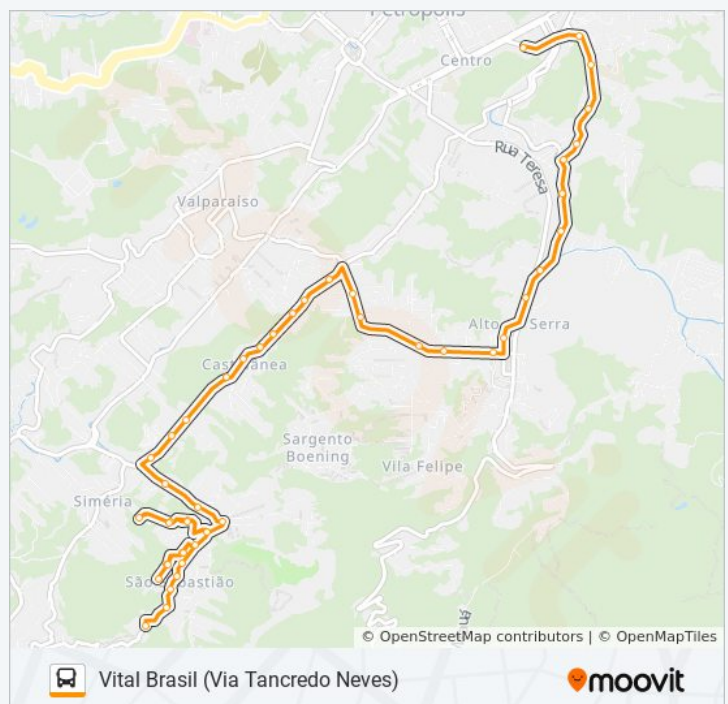

Rua Cristovão Colombo, 966

Rua Olavo Bilac, 1141

Rua Olavo Bilac, 721-775

Rua Olavo Bilac, 617

Horários da linha de ônibus 411

Tabela de horários sentido Vital Brasil (Via Custódio F. Da Costa)

Domingo	11:00 - 19:00
Segunda-feira	11:00 - 19:00
Terça-feira	11:00 - 19:00
Quarta-feira	11:00 - 19:00
Quinta-feira	11:00 - 19:00
Sexta-feira	11:00 - 19:00
Sábado	11:00 - 19:00

Informações da linha de ônibus 411

Sentido: Vital Brasil (Via Custódio F. Da Costa)

Paradas: 46

Duração da viagem: 29 min

Resumo da linha:

Rua Olavo Bilac, 467

Rua São Sebastião, 192

Rua São Sebastião, 526-560 (Bnh)