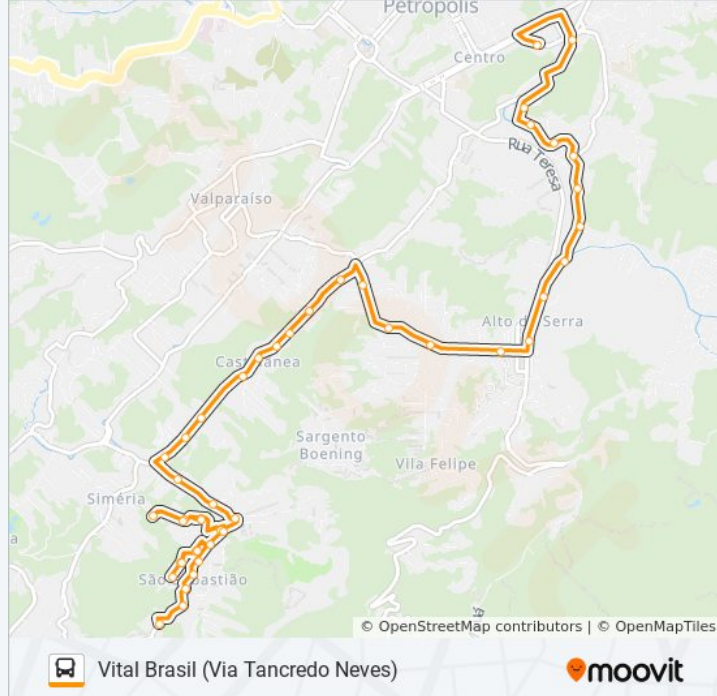

Rua Coronel Albino Siqueira, 104

Rua Doutor Napoleão Laureano, 657-659

Rua Coronel Albino Siqueira, 197

Pronto Socorro Do Alto Da Serra

Hipershopping Petrópolis (Sentido Centro)

Rua Padre Feijó, 33

Rua Doutor Sá Earp, 1063

Rua Doutor Sá Earp, 779

Rua Doutor Sá Earp, 545-547

Rua Doutor Sá Earp, 436-622

Rua Doutor Sá Earp, 416-434

Rua Doutor Sá Earp, 39

Rua Souza Franco 81

Ponto Final - Centro / Rua Paulo Barbosa (Linhas Petro Ita)

Sentido: Centro (Via Tancredo Neves)

40 pontos

[VER OS HORÁRIOS DA LINHA](#)

Ponto Final - Vital Brasil

Rua Vital Brasil, 569

Rua Vital Brasil, 431

Rua Vital Brasil, 286-330

Horários da linha de ônibus 411