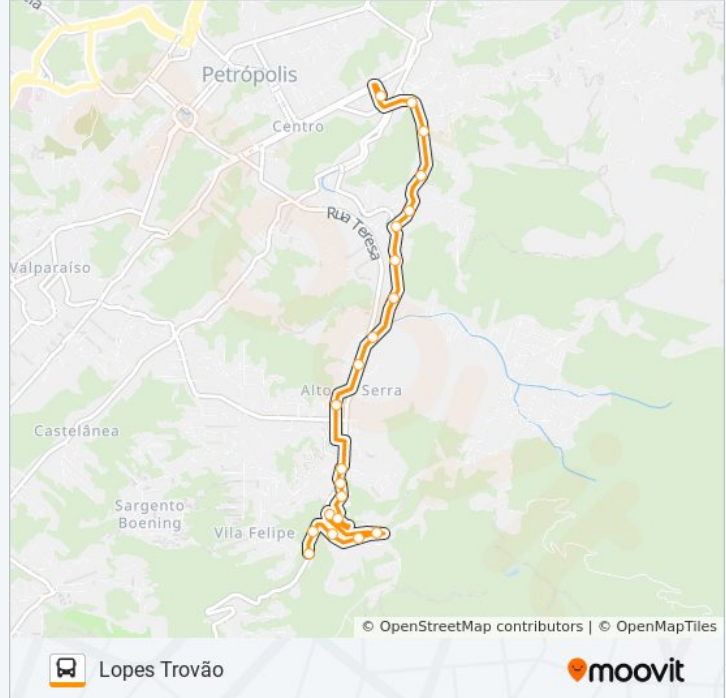

Informações da linha de ônibus 413

Sentido: Lopes Trovão

Paradas: 21

Duração da viagem: 12 min

Resumo da linha:

Rua Lopes Trovão, 575

Estrada Velha Da Estrela, 4118-4332

Estrada Velha Da Estrela, 2-164

Sentido: Lopes Trovão → Meio Da Serra

21 pontos

[VER OS HORÁRIOS DA LINHA](#)

Estrada Velha Da Estrela, 2-164

Estrada Velha Da Estrela, 166-322

Estrada Velha Da Estrela, 324-698

Estrada Velha Da Estrela, 1008-1190