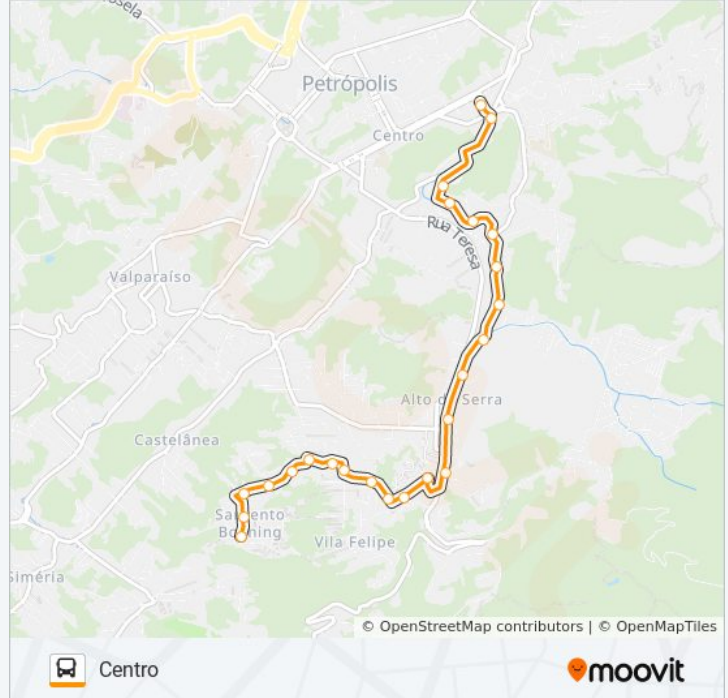

Rua Carmen Da Ponte Marcolino, 30

Rua Carmen Da Ponte Marcolino, 7

Rua Carmen Da Ponte Marcolino, 815

Rua Alfredo Schilick, 675-701

Rua Alfredo Schilick, 464

Rua Alfredo Schilick, 380

Rua Alfredo Schilick, 148

Rua Teresa, 2121-2147

Pronto Socorro Do Alto Da Serra

Hipershopping Petrópolis (Sentido Centro)

Rua Padre Feijó, 33

Rua Doutor Sá Earp, 1063

Rua Doutor Sá Earp, 779

Rua Doutor Sá Earp, 545-547

Rua Doutor Sá Earp, 436-622

**Informações da linha de ônibus 419****Sentido:** Centro**Paradas:** 24**Duração da viagem:** 13 min**Resumo da linha:**

Rua Doutor Sá Earp, 39

Rua Souza Franco 81

Terminal Centro (Plataformas Lado Esquerdo)

### Sentido: Sargento Boening

22 pontos

[VER OS HORÁRIOS DA LINHA](#)

Terminal Centro (Plataformas Lado Esquerdo)

Rua Visconde De Souza Franco, 709-989

Rua Visconde De Bom Retiro, 108

Rua Visconde De Bom Retiro, 2-114