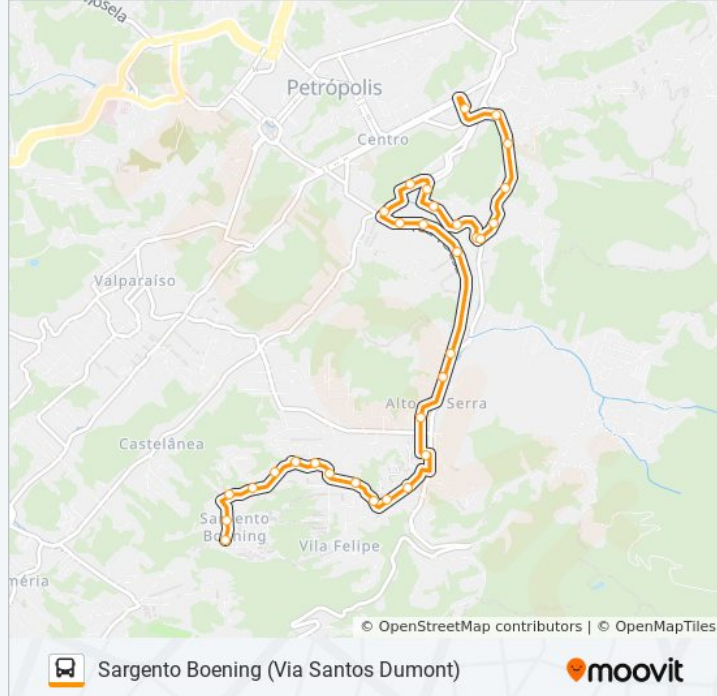

### Informações da linha de ônibus 419

**Sentido:** Sargento Boening (Via Santos Dumont)

**Paradas:** 31

**Duração da viagem:** 16 min

**Resumo da linha:**

Rua Alyntor Werneck, 2-82

Rua Alfredo Schilick, 6

Rua Alfredo Schilick, 378

Rua Alfredo Schilick, 464

Rua Alfredo Schilick, 676

Rua João Pedro Tesch, 812

Rua Carmen Da Ponte Marcolino, 217-279

Rua Carmen Da Ponte Marcolino, 2216

Estrada Do Paraíso, 70-296

Estrada Do Paraíso, 297

Estrada Do Paraíso, 476

Estrada Do Paraíso, 696

Ponto Final - Sargento Boening

Os horários e os mapas do itinerário da linha de ônibus 419 estão disponíveis, no formato PDF offline, no site: [moovitapp.com](https://moovitapp.com). Use o [Moovit App](#) e viaje de transporte público por Rio de Janeiro e Região! Com o Moovit você poderá ver os horários em tempo real dos ônibus, trem e metrô, e receber direções passo a passo durante todo o percurso!