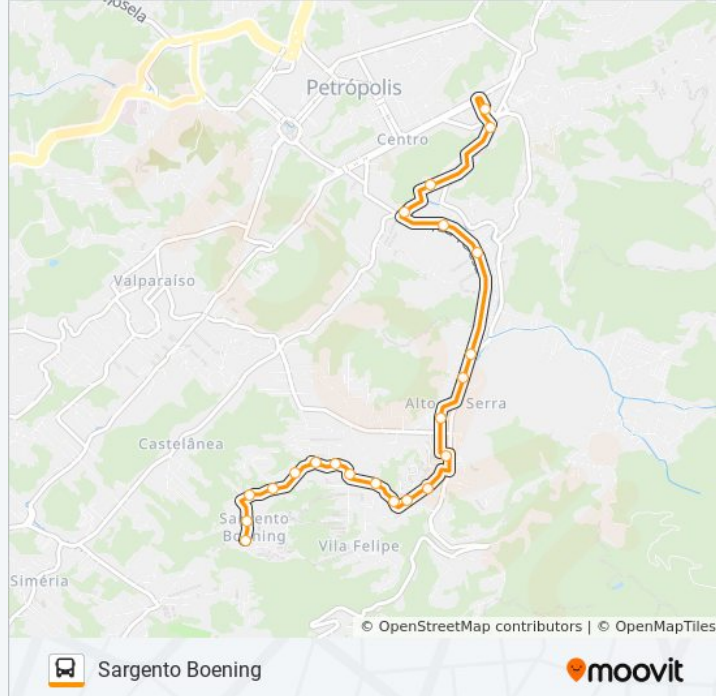

Rua Alfredo Schilick, 464

Rua Alfredo Schilick, 676

Rua João Pedro Tesch, 812

Rua Carmen Da Ponte Marcolino, 217-279

Rua Carmen Da Ponte Marcolino, 2216

Estrada Do Paraíso, 70-296

### Informações da linha de ônibus 419

**Sentido:** Sargento Boening

**Paradas:** 22

**Duração da viagem:** 13 min

**Resumo da linha:**

Estrada Do Paraíso, 297

Estrada Do Paraíso, 476

Estrada Do Paraíso, 696

Ponto Final - Sargento Boening

### Sentido: Sargento Boening (Via Santos Dumont)

31 pontos

[VER OS HORÁRIOS DA LINHA](#)

Terminal Centro (Plataformas Lado Esquerdo)

Rua Santos Dumont, 140

Rua Santos Dumont, 310-358

Rua Santos Dumont, 619-697