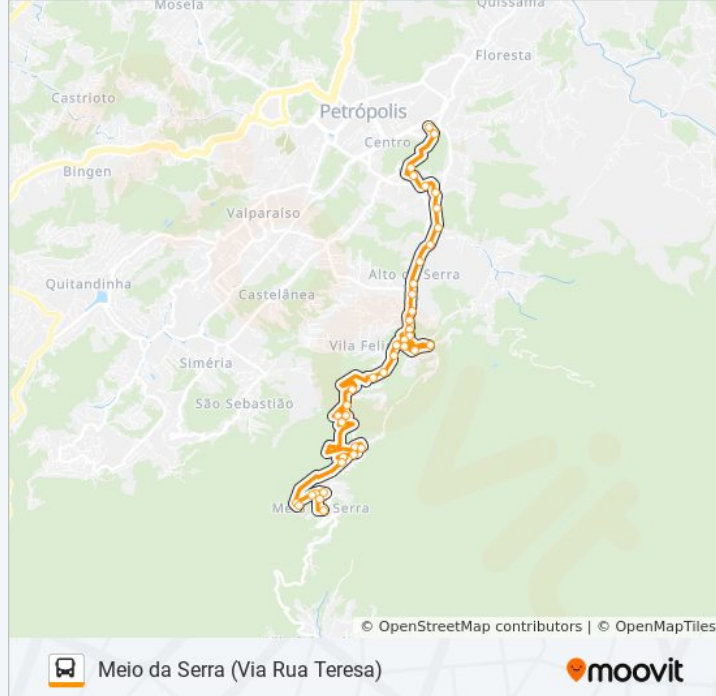

Rua Doutor Sá Earp, 1063

Rua Doutor Sá Earp, 779

Rua Doutor Sá Earp, 545-547

Rua Doutor Sá Earp, 436-622

Rua Doutor Sá Earp, 416-434

Rua Doutor Sá Earp, 39

Rua Souza Franco 81

Terminal Centro (Plataformas Lado Esquerdo)

Sentido: Meio Da Serra (Via Rua Teresa)

39 pontos

[VER OS HORÁRIOS DA LINHA](#)

Terminal Centro (Plataformas Lado Esquerdo)

Rua Visconde De Souza Franco, 709-989

Rua Visconde De Bom Retiro, 108

Rua Visconde De Bom Retiro, 2-114

Informações da linha de ônibus 420

Sentido: Meio Da Serra (Via Rua Teresa)

Paradas: 39

Duração da viagem: 22 min

Resumo da linha:

Rua Alyntor Werneck, 2-82

Rua Teresa, 2158-2160

Rua Lopes Trovão, 2-212

Estrada Velha Da Estrela, 1278-1284

Estrada Velha Da Estrela, 1318-1582

Tabela de horários sentido Meio Da Serra (Via Santos Dumont)

domingo	Fora de Operação
segunda-feira	20:00 - 23:40
terça-feira	01:00 - 15:40
quarta-feira	Fora de Operação
quinta-feira	Fora de Operação
sexta-feira	20:00 - 23:40
sábado	01:00 - 15:40