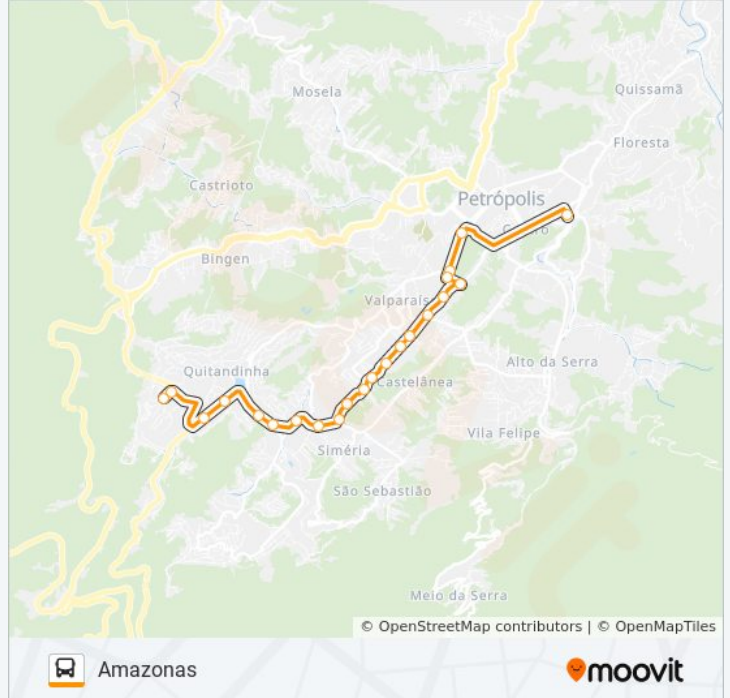

Ponto Final - Amazonas

Sentido: Centro

24 pontos

[VER OS HORÁRIOS DA LINHA](#)

Ponto Final - Amazonas

Rua Pernambuco, 2-98

Rua Vassouras, 2

Rua Vassouras, 208-602

Rua Paula Buarque, 322-538

Rua Nair Tefé, 11-83 (Parque São Vicente)

Avenida Estados Unidos, 851 | Pórtico De Petrópolis

Avenida Ayrton Senna, 285

Rua General Rondon, 1290

Rua General Rondon, 931-985

Rua General Rondon, 623-681

Rua General Rondon, 399-537

Rua Coronel Viêira, 2-82 | Ponte Fones

Rua Coronel Veiga, 1491

Rua Coronel Veiga, 1113-1185

Rua Coronel Veiga, 758-842

Rua Coronel Veiga, 563-603

Rua Coronel Veiga, 187

Horários da linha de ônibus 422

Tabela de horários sentido Centro

Domingo	05:00 - 20:00
Segunda-feira	05:00 - 21:20
Terça-feira	05:00 - 21:20
Quarta-feira	05:00 - 21:20
Quinta-feira	05:00 - 21:20
Sexta-feira	05:00 - 20:00
Sábado	05:00 - 21:20

Informações da linha de ônibus 422

Sentido: Centro

Paradas: 24

Duração da viagem: 22 min

Resumo da linha: