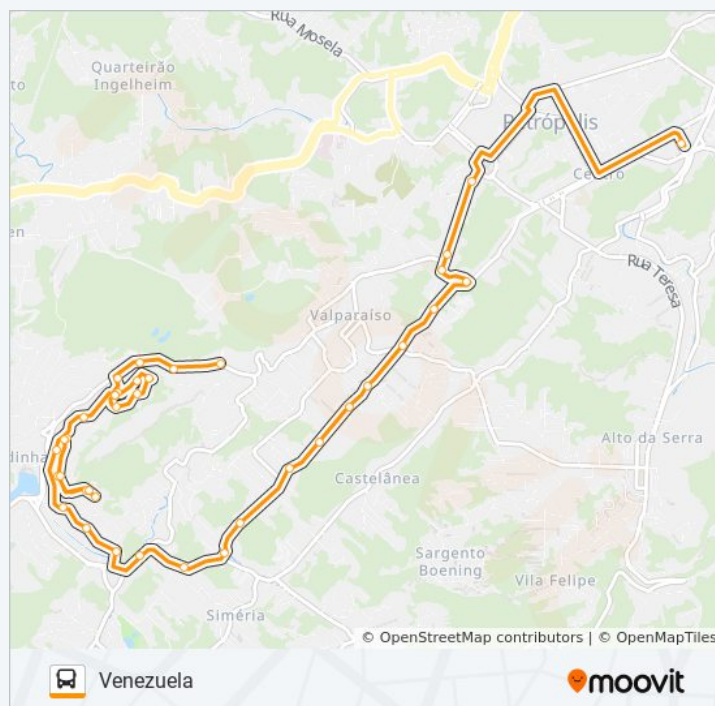

Rua Colômbia, 151

Rua General Rondon, 1004

Rua Nicarágua, 2-226

Rua Honduras, 90-206

Rua Honduras, 290-400

Ponto Final - Rua Honduras

Rua Honduras, 290-400

Rua Honduras, 50

Rua República Do Peru, 32

Rua República Do Peru, 55

Rua Niterói, 2-114

Quarta-feira 06:40 - 20:00

Quinta-feira 06:40 - 20:00

Sexta-feira Fora de Operação

Sábado 06:40 - 20:00

Informações da linha de ônibus 425

Sentido: Venezuela

Paradas: 38

Duração da viagem: 25 min

Resumo da linha:

Avenida Getúlio Vargas, 1798

Avenida Getúlio Vargas, 2022

Ponto Final - Getúlio Vargas

Sentido: Venezuela (Via Honduras)

43 pontos

[VER OS HORÁRIOS DA LINHA](#)

Terminal Centro (Plataformas Lado Esquerdo)

Rua Monsenhor Bacelar | Ucp (Linhas Petro Ita)

Rua Monsenhor Bacelar, 492

Rua Monsenhor Bacelar, 590

Rua Rocha Cardoso, 31