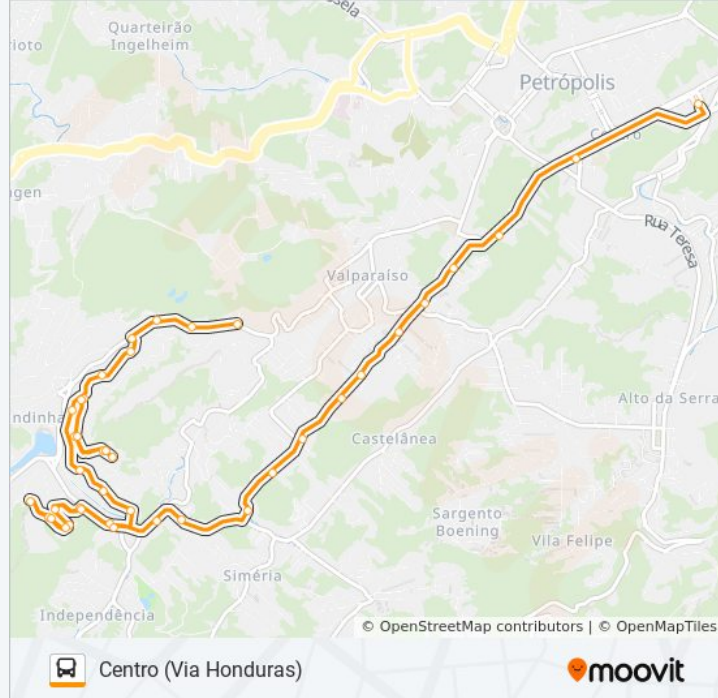

Rua Colômbia, 151

Rua General Rondon, 1004

Rua Nicarágua, 2-226

Rua Honduras, 90-206

Rua Honduras, 290-400

Ponto Final - Rua Honduras

Rua Honduras, 290-400

Rua Honduras, 50

Rua Honduras, 2-60

Rua Nicarágua, 2-226

Rua General Rondon, 931-985

Rua General Rondon, 623-681

Rua General Rondon, 399-537

Rua Coronel Viêira, 2-82 | Ponte Fones

Rua Coronel Veiga, 1491

Rua Coronel Veiga, 1113-1185

Rua Coronel Veiga, 758-842

Rua Coronel Veiga, 563-603

Rua Coronel Veiga, 187

Rua Washington Luís, 1205

Rua Washington Luís, 911

Rua Washington Luís, 487

Rua Do Imperador | CEFET (Linhas Petro Ita)

Terminal Centro (Plataformas Lado Esquerdo)

Sentido: Venezuela

38 pontos

[VER OS HORÁRIOS DA LINHA](#)

Terminal Centro (Plataformas Lado Esquerdo)

Rua Monsenhor Bacelar | Ucp (Linhas Petro Ita)

Horários da linha de ônibus 425

Tabela de horários sentido Venezuela