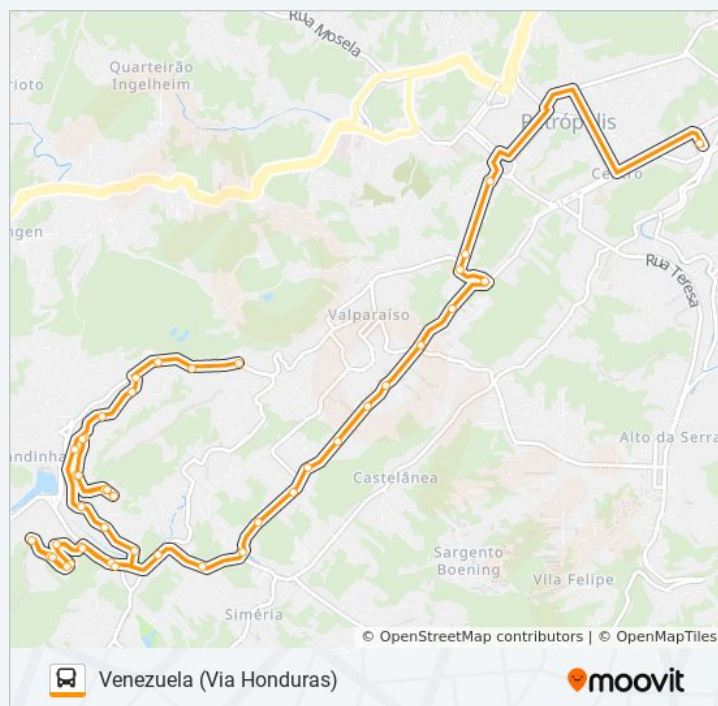

Ponto Final - Rua Honduras

Rua Honduras, 290-400

Rua Honduras, 50

Rua Nicarágua, 2-226

Rua General Rondon, 931-985

Horários da linha de ônibus 425

Tabela de horários sentido Venezuela (Via Honduras)

Domingo	06:40 - 22:30
Segunda-feira	21:20 - 22:30
Terça-feira	21:20 - 22:30
Quarta-feira	21:20 - 22:30
Quinta-feira	21:20 - 22:30
Sexta-feira	06:40 - 22:30
Sábado	21:20 - 22:30

Informações da linha de ônibus 425

Sentido: Venezuela (Via Honduras)

Paradas: 43

Duração da viagem: 32 min

Resumo da linha:

Rua México, 116-148

Rua Colômbia, 159-275

Rua Colômbia, 505