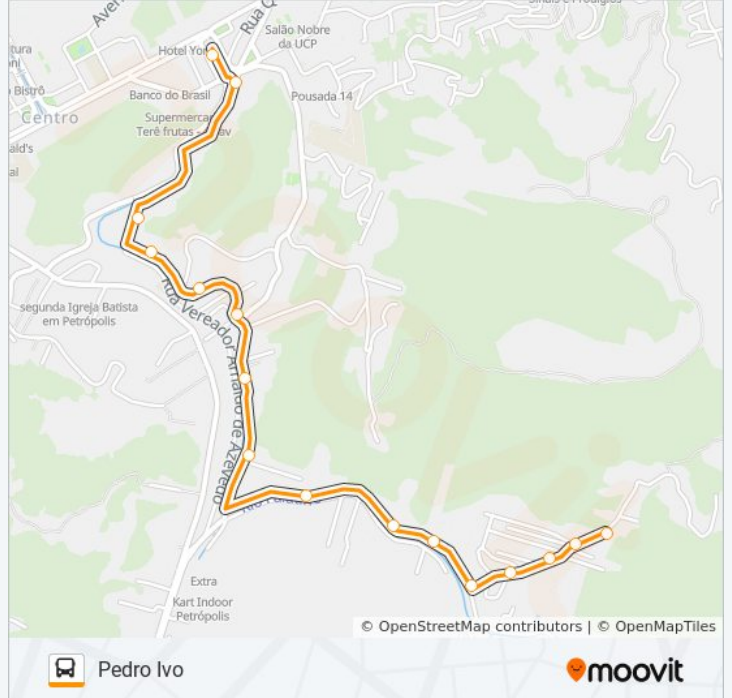

**Sentido: Centro**

16 pontos

[VER OS HORÁRIOS DA LINHA](#)

Ponto Final - Pedro Ivo (Escola Municipal)

Rua Pedro Ivo, 443-481

Rua Pedro Ivo, 293

Rua Pedro Ivo, 139

Avenida General Márciano Magalhães, 789-1001

Avenida General Márciano Magalhães, 871

Avenida General Márciano Magalhães, 641

Avenida General Márciano Magalhães, 279

Rua Doutor Sá Earp, 1063

Rua Doutor Sá Earp, 779

Rua Doutor Sá Earp, 545-547

Rua Doutor Sá Earp, 436-622

Rua Doutor Sá Earp, 416-434

Rua Doutor Sá Earp, 39

Rua Souza Franco 81

Terminal Centro (Plataformas Lado Esquerdo)

**Horários da linha de ônibus 431**

Tabela de horários sentido Centro

Domingo	05:15 - 21:00
Segunda-feira	10:00 - 22:00
Terça-feira	10:00 - 22:00
Quarta-feira	10:00 - 22:00
Quinta-feira	10:00 - 22:00
Sexta-feira	05:15 - 21:00
Sábado	10:00 - 22:00

### Sentido: Pedro Ivo

18 pontos

[VER OS HORÁRIOS DA LINHA](#)

Terminal Centro (Plataformas Lado Esquerdo)

Rua Santos Dumont, 140

Rua Santos Dumont, 310-358

Rua Santos Dumont, 619-697

Rua Santos Dumont, 911