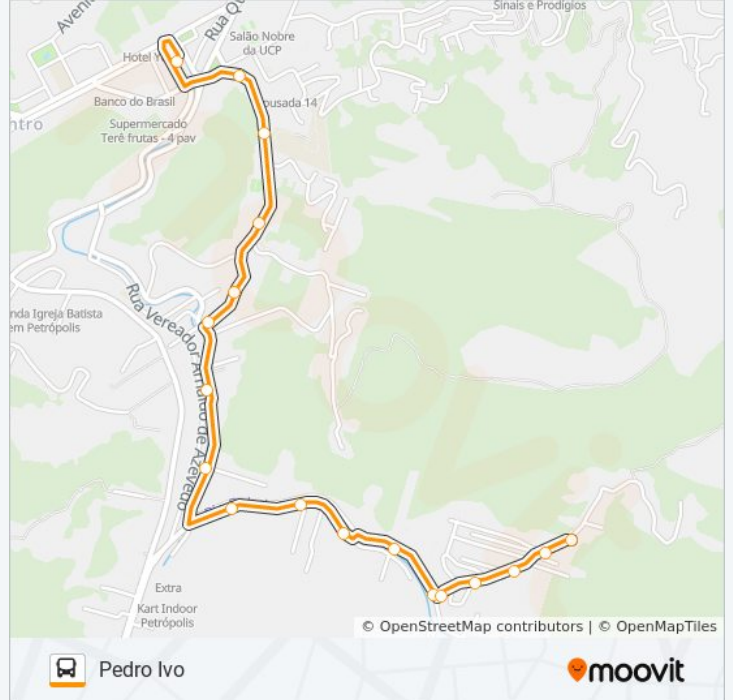

Os horários e os mapas do itinerário da linha de ônibus 431 estão disponíveis, no formato PDF offline, no site: moovitapp.com. Use o [Moovit App](#) e viaje de transporte público por Rio de Janeiro e Região! Com o Moovit você poderá ver os horários em tempo real dos ônibus, trem e metrô, e receber direções passo a passo durante todo o percurso!

[Sobre o Moovit](#) • [Soluções MaaS](#) • [Países atendidos](#) • [Comunidade Mooviter](#)

© 2024 Moovit - Todos os direitos reservados

Confira os horários de chegada em tempo real!